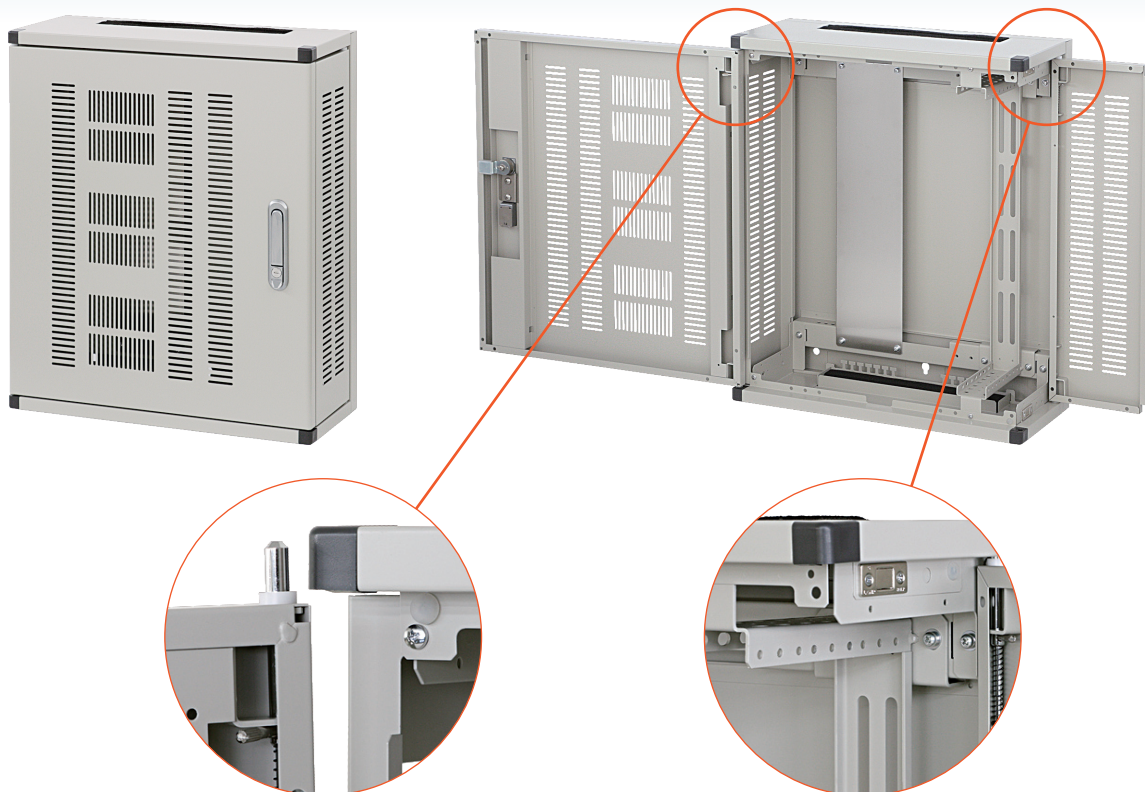

壁掛HUBボックス

2023年4月改訂版

NHWE SERIES **SETTSU**

通信機器／ハブ収納用の壁掛け型19インチラックです。
小規模LANの構築など、ネットワーク機器の収納に適しています。
一人でも取り付け可能であり、軽量で施工が容易です。

前面ドアはワンタッチ着脱可能。
開閉方向を任意に変更可能。
ドアの施錠も可能です。

側面ドアはマグネットで固定しているので
ワンタッチで開閉可能です。

軽量で取付作業が容易

特徴

- 通信機器／ハブ収納用、壁掛け型の19インチラックです。
- 小規模LANの構築など19インチマウントタイプのネットワーク機器の収納に適しています。
- 軽量で取付が容易なため、一人でも作業が可能です。
- 19インチパネルマウントフレームは、25mmピッチで2段階移動可能です。
- 前面ドアは、右開き／左開きのどちらでも設置が可能です。
- ケーブル入出線用に上下面に広い開口部を設けています。開口部は、クッションゴムで埃を防ぎながら隙間の無い通線を可能にしています。

仕様

- 19インチ規格 EIA規格
- 使用環境 屋内
- 主要材質 スチール
- 色 ホワイトグレイ
- 外装処理 メラミン塗装
- 搭載可能質量 15kg

ラインナップ

外形寸法(mm)			有効高さ	納期区分	品番	質量(kg)	標準価格
Wo	Ho	Do					
500	600	160	2U	(注)	NHWE2U6050	10.5	57,800
		210	3U	(注)	NHWE3U6050	11.5	62,200

※一部のパーツ及びねじ類を省略しています。

付属品 鍵

前面ドア、側面を外した状態

前面ドア、側面ドアを外した状態 (2U)

前面ドア、側面ドアを外した状態 (3U)

壁掛ラック内部詳細

※ 19インチマウントアングル(パネルマウントフレーム)は25mmピッチで2段階(最大50mm)移動可能です。

ご案内