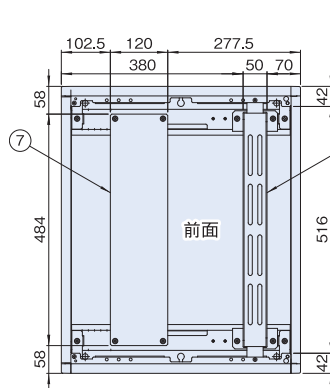

仕様

- 19インチ規格 EIA規格
- 使用環境 屋内
- 主要材質 スチール
- 色 ホワイトグレイ
- 外装処理 メラミン塗装
- 搭載可能質量 15kg

ラインナップ

外形寸法(mm)			有効高さ	納期区分	品番	質量(kg)	標準価格
Wo	Ho	Do					
500	600	160	2U	(注)	NHWE2U6050	10.5	57,800
		210	3U	(注)	NHWE3U6050	11.5	62,200

掲載しております商品の価格には、消費税が含まれておりません。

構成内容

照番	名称	個数	材質	色・外装処理
①	本体	1	鋼板 t0.8/t1.2	ホワイトグレイ 7.5Y7.4/0.8 メラミン塗装
②	上下カバー	2	鋼板 t0.8/t1.2/t2.0	
③	パネルマウントフレーム	1	鋼板 t2.0	
④	側面ドア	1	鋼板 t0.8/t2.0	
⑤	側板	1	鋼板 t0.8	
⑥	前面ドア	1	鋼板 t0.8/t2.0	
⑦	機器取付板	1	アルミ板 t2.0	生地
⑧	コーナー	対称 計4	ABS	グレイ
⑨	フラッシュリフトハンドル	1	主要材質:亜鉛ダイキャスト	サチライトクロムめっき
⑩	クッションゴム	4	エプトシーラー	ブラック
⑪	マグネットキャッチ	2	鋼/ネオジウム	ニッケルめっき

※一部のパーツ及びねじ類を省略しています。

付属品 鍵

前面ドア、側面を外した状態

前面ドア、側面ドアを外した状態 (2U)

前面ドア、側面ドアを外した状態 (3U)

壁掛ラック内部詳細

※ 19インチマウントアングル(パネルマウントフレーム)は25mmピッチで2段階(最大50mm)移動可能です。

ご案内