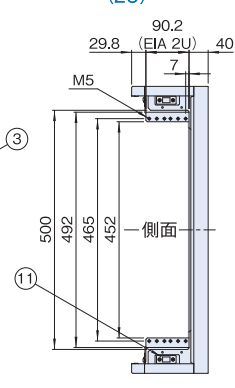

仕様

- 19インチ規格 EIA規格
- 使用環境 屋内
- 主要材質 スチール
- 色 ホワイトグレイ
- 外装処理 メラミン塗装
- 搭載可能質量 15kg

ラインナップ

外形寸法(mm)			有効高さ	納期区分	品番	質量(kg)	標準価格
Wo	Ho	Do					
500	600	160	2U	(注)	NHWE2U6050	10.5	57,800
		210	3U	(注)	NHWE3U6050	11.5	62,200

掲載しております商品の価格には、消費税が含まれておりません。

構成内容

照番	名称	個数	材質	色・外装処理
①	本体	1	鋼板 t0.8/t1.2	ホワイトグレイ 7.5Y7.4/0.8 メラミン塗装
②	上下カバー	2	鋼板 t0.8/t1.2/t2.0	
③	パネルマウントフレーム	1	鋼板 t2.0	
④	側面ドア	1	鋼板 t0.8/t2.0	
⑤	側板	1	鋼板 t0.8	
⑥	前面ドア	1	鋼板 t0.8/t2.0	
⑦	機器取付板	1	アルミ板 t2.0	生地
⑧	コーナー	対称 計4	ABS	グレイ
⑨	フラッシュリフトハンドル	1	主要材質:亜鉛ダイキャスト	サチライトクロムめっき
⑩	クッションゴム	4	エプトシーラー	ブラック
⑪	マグネットキャッチ	2	鋼/ネオジウム	ニッケルめっき

※一部のパーツ及びねじ類を省略しています。

付属品 鍵

前面ドア、側面を外した状態

前面ドア、側面ドアを外した状態 (2U)

前面ドア、側面ドアを外した状態 (3U)

壁掛ラック内部詳細

※ 19インチマウントアングル(パネルマウントフレーム)は25mmピッチで2段階(最大50mm)移動可能です。

ご案内