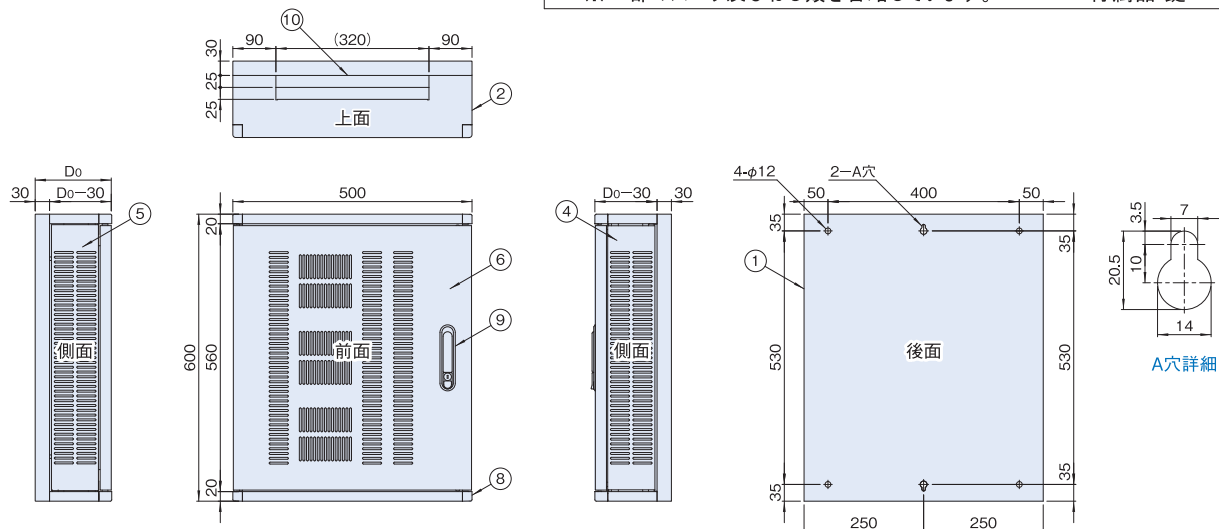

前面ドア、側面ドアを外した状態 (2U)

前面ドア、側面ドアを外した状態 (3U)

壁掛ラック内部詳細

特徴

- 通信機器／ハブ収納用、壁掛け型の19インチラックです。
- 小規模LANの構築など19インチマウントタイプのネットワーク機器の収納に適しています。
- 軽量で取付が容易なため、一人でも作業が可能です。
- 19インチパネルマウントフレームは、25mmピッチで2段階移動可能です。
- 前面ドアは、右開き／左開きのどちらでも設置が可能です。
- ケーブル入出線用に上下面に広い開口部を設けています。開口部は、クッションゴムで埃を防ぎながら隙間の無い通線を可能にしています。

仕様

- 19インチ規格 EIA規格
- 使用環境 屋内
- 主要材質 スチール
- 色 ホワイトグレイ
- 外装処理 メラミン塗装
- 搭載可能質量 15kg

ラインナップ

外形寸法(mm)			有効高さ	納期区分	品番	質量(kg)	標準価格
Wo	Ho	Do					
500	600	160	2U	(注)	NHWE2U6050	10.5	57,800
		210	3U	(注)	NHWE3U6050	11.5	62,200

掲載しております商品の価格には、消費税が含まれておりません。

構成内容

照番	名称	個数	材質	色・外装処理
①	本体	1	鋼板 t0.8/t1.2	ホワイトグレイ 7.5Y7.4/0.8 メラミン塗装
②	上下カバー	2	鋼板 t0.8/t1.2/t2.0	
③	パネルマウントフレーム	1	鋼板 t2.0	
④	側面ドア	1	鋼板 t0.8/t2.0	
⑤	側板	1	鋼板 t0.8	
⑥	前面ドア	1	鋼板 t0.8/t2.0	
⑦	機器取付板	1	アルミ板 t2.0	生地
⑧	コーナー	対称 計4	ABS	グレイ
⑨	フラッシュリフトハンドル	1	主要材質:亜鉛ダイキャスト	サチライトクロムめっき
⑩	クッションゴム	4	エプトシーラー	ブラック
⑪	マグネットキャッチ	2	鋼/ネオジウム	ニッケルめっき

※一部のパーツ及びねじ類を省略しています。

付属品 鍵

前面ドア、側面を外した状態