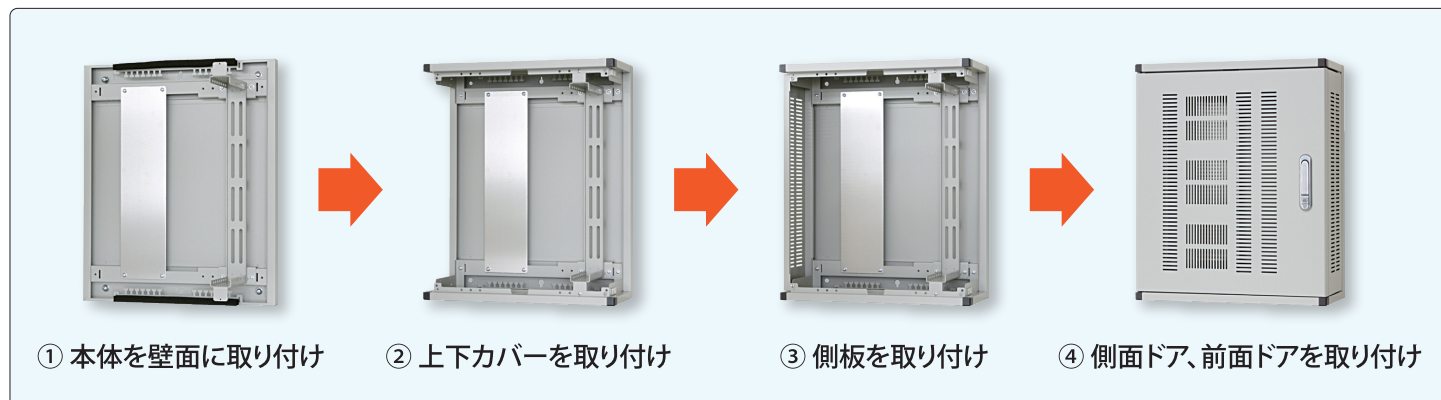

壁掛HUBボックス

2023年4月改訂版

NHWE SERIES **SETTSU**

通信機器／ハブ収納用の壁掛け型19インチラックです。
小規模LANの構築など、ネットワーク機器の収納に適しています。
一人でも取り付け可能であり、軽量で施工が容易です。

前面ドアはワンタッチ着脱可能。
開閉方向を任意に変更可能。
ドアの施錠も可能です。

側面ドアはマグネットで固定しているので
ワンタッチで開閉可能です。

軽量で取付作業が容易

特徴

- 通信機器／ハブ収納用、壁掛け型の19インチラックです。
- 小規模LANの構築など19インチマウントタイプのネットワーク機器の収納に適しています。
- 軽量で取付が容易なため、一人でも作業が可能です。
- 19インチパネルマウントフレームは、25mmピッチで2段階移動可能です。
- 前面ドアは、右開き／左開きのどちらでも設置が可能です。
- ケーブル入出線用に上下面に広い開口部を設けています。開口部は、クッションゴムで埃を防ぎながら隙間の無い通線を可能にしています。

仕様

- 19インチ規格 EIA規格
- 使用環境 屋内
- 主要材質 スチール
- 色 ホワイトグレイ
- 外装処理 メラミン塗装
- 搭載可能質量 15kg

ラインナップ

外形寸法(mm)			有効高さ	納期区分	品番	質量(kg)	標準価格
Wo	Ho	Do					
500	600	160	2U	(注)	NHWE2U6050	10.5	57,800
		210	3U	(注)	NHWE3U6050	11.5	62,200