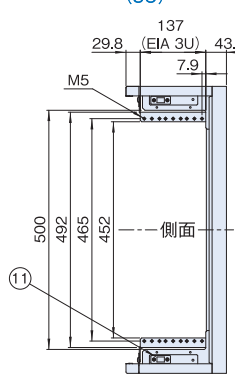

仕様

- 19インチ規格 EIA規格
- 使用環境 屋内
- 主要材質 スチール
- 色 ホワイトグレイ
- 外装処理 メラミン塗装
- 搭載可能質量 15kg

ラインナップ

外形寸法(mm)			有効高さ	納期区分	品番	質量(kg)	標準価格
Wo	Ho	Do					
500	600	160	2U	(注)	NHWE2U6050	10.5	57,800
		210	3U	(注)	NHWE3U6050	11.5	62,200

掲載しております商品の価格には、消費税が含まれておりません。

構成内容

照番	名称	個数	材質	色・外装処理
①	本体	1	鋼板 t0.8/t1.2	ホワイトグレイ 7.5Y7.4/0.8 メラミン塗装
②	上下カバー	2	鋼板 t0.8/t1.2/t2.0	
③	パネルマウントフレーム	1	鋼板 t2.0	
④	側面ドア	1	鋼板 t0.8/t2.0	
⑤	側板	1	鋼板 t0.8	
⑥	前面ドア	1	鋼板 t0.8/t2.0	
⑦	機器取付板	1	アルミ板 t2.0	生地
⑧	コーナー	対称 計4	ABS	グレイ
⑨	フラッシュリフトハンドル	1	主要材質:亜鉛ダイキャスト	サチライトクロムめっき
⑩	クッションゴム	4	エプトシーラー	ブラック
⑪	マグネットキャッチ	2	鋼/ネオジウム	ニッケルめっき

※一部のパーツ及びねじ類を省略しています。

付属品 鍵

前面ドア、側面を外した状態

前面ドア、側面ドアを外した状態 (2U)

前面ドア、側面ドアを外した状態 (3U)

壁掛ラック内部詳細

※ 19インチマウントアングル(パネルマウントフレーム)は25mmピッチで2段階(最大50mm)移動可能です。

ご案内