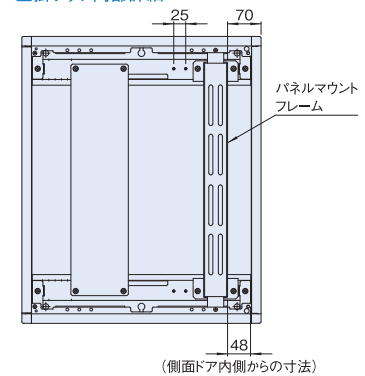

掲載しております商品の価格には、消費税が含まれておりません。

構成内容

照番	名称	個数	材質	色・外装処理
①	本体	1	鋼板 t0.8/t1.2	ホワイトグレイ 7.5Y7.4/0.8 メラミン塗装
②	上下カバー	2	鋼板 t0.8/t1.2/t2.0	
③	パネルマウントフレーム	1	鋼板 t2.0	
④	側面ドア	1	鋼板 t0.8/t2.0	
⑤	側板	1	鋼板 t0.8	
⑥	前面ドア	1	鋼板 t0.8/t2.0	
⑦	機器取付板	1	アルミ板 t2.0	生地
⑧	コーナー	対称 計4	ABS	グレイ
⑨	フラッシュリフトハンドル	1	主要材質:亜鉛ダイキャスト	サチライトクロムめっき
⑩	クッションゴム	4	エプトシーラー	ブラック
⑪	マグネットキャッチ	2	鋼/ネオジウム	ニッケルめっき

※一部のパーツ及びねじ類を省略しています。

付属品 鍵

前面ドア、側面を外した状態

前面ドア、側面ドアを外した状態 (2U)

前面ドア、側面ドアを外した状態 (3U)

壁掛ラック内部詳細

※ 19インチマウントアングル(パネルマウントフレーム)は25mmピッチで2段階(最大50mm)移動可能です。

ご案内