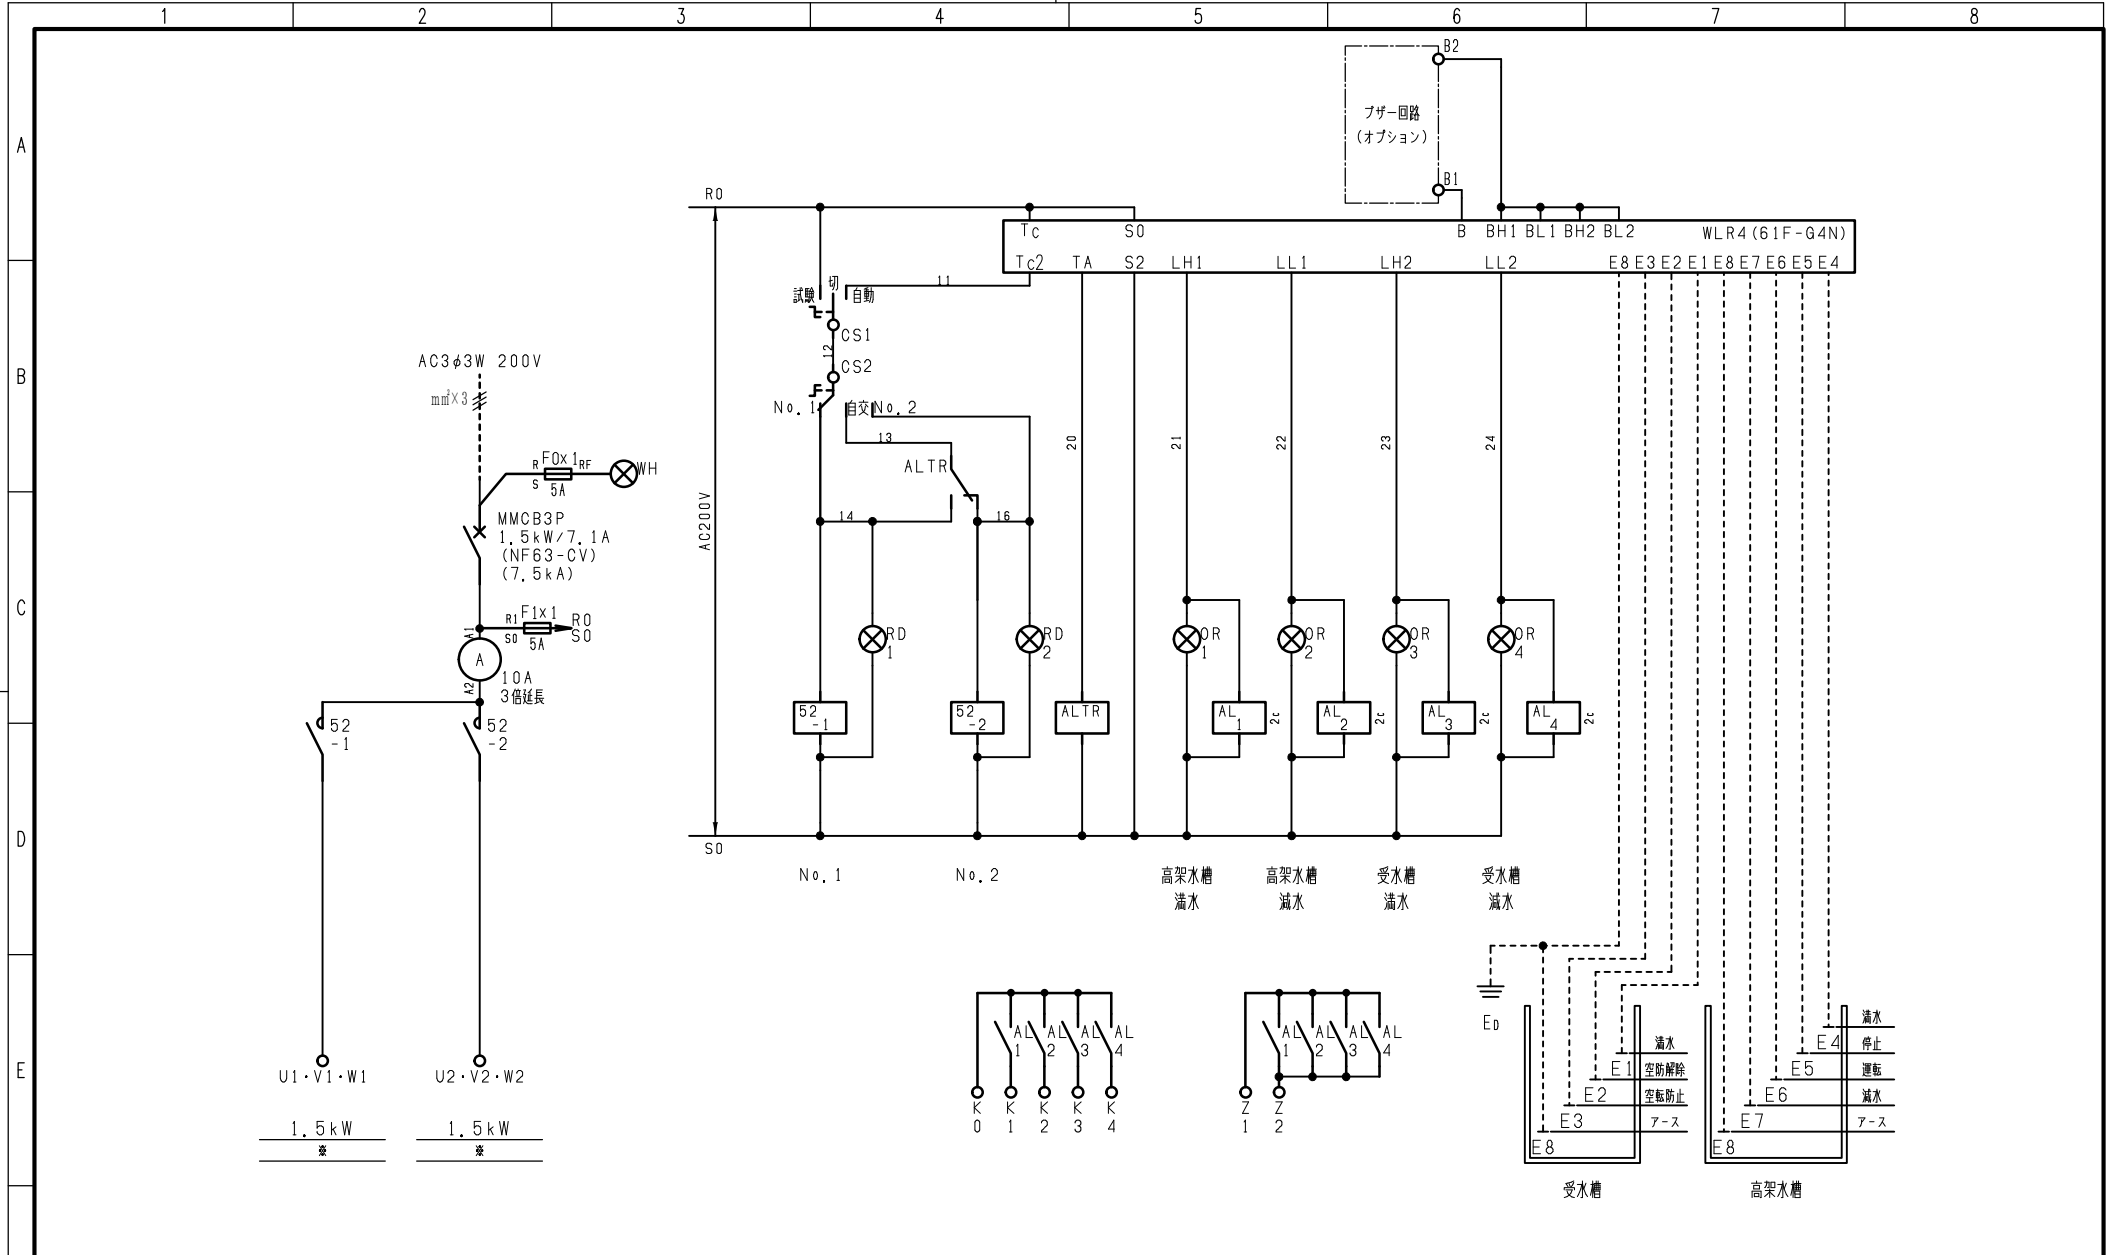

パネル裏面配置図

- 注1) 取付孔は設けておりません。
取付孔が必要な場合、参考位置にφ10孔加工をお願いします。
- 注2) 図は標準配置図です。オプション等により配置が変更になる場合がありますので御了承願います。
- 注3) メーターパネル寸法 170 x 480

変更履歴	特記事項	品番	SPGCAEAN15-B	検図	設計	製図	名称	数量
▲		キャビネット	CRHG606020SC (屋外露出壁掛)					
▲		ドア	t1.6 (スチール)	作成日	縮尺	A3基準	整理番号	ページ
▲		ボデー	t1.6 (スチール)			1:10		
▲		ハンドル	防水スイングハンドル小 (キー200)				内外電機株式会社 図番	欠
▲		色/仕上げ	ナイガイクリーム色 (2.5Y9/1近似色)				Naigai Engineering Inc.	

F	変更履歴	特記事項	品番	SPGCAEAN15-B	検図	設計	製図	名称	
			シーケンス記号		作成日			整理番号	ページ
								内外電機株式会社 Naigai Engineering Inc.	図番 欠