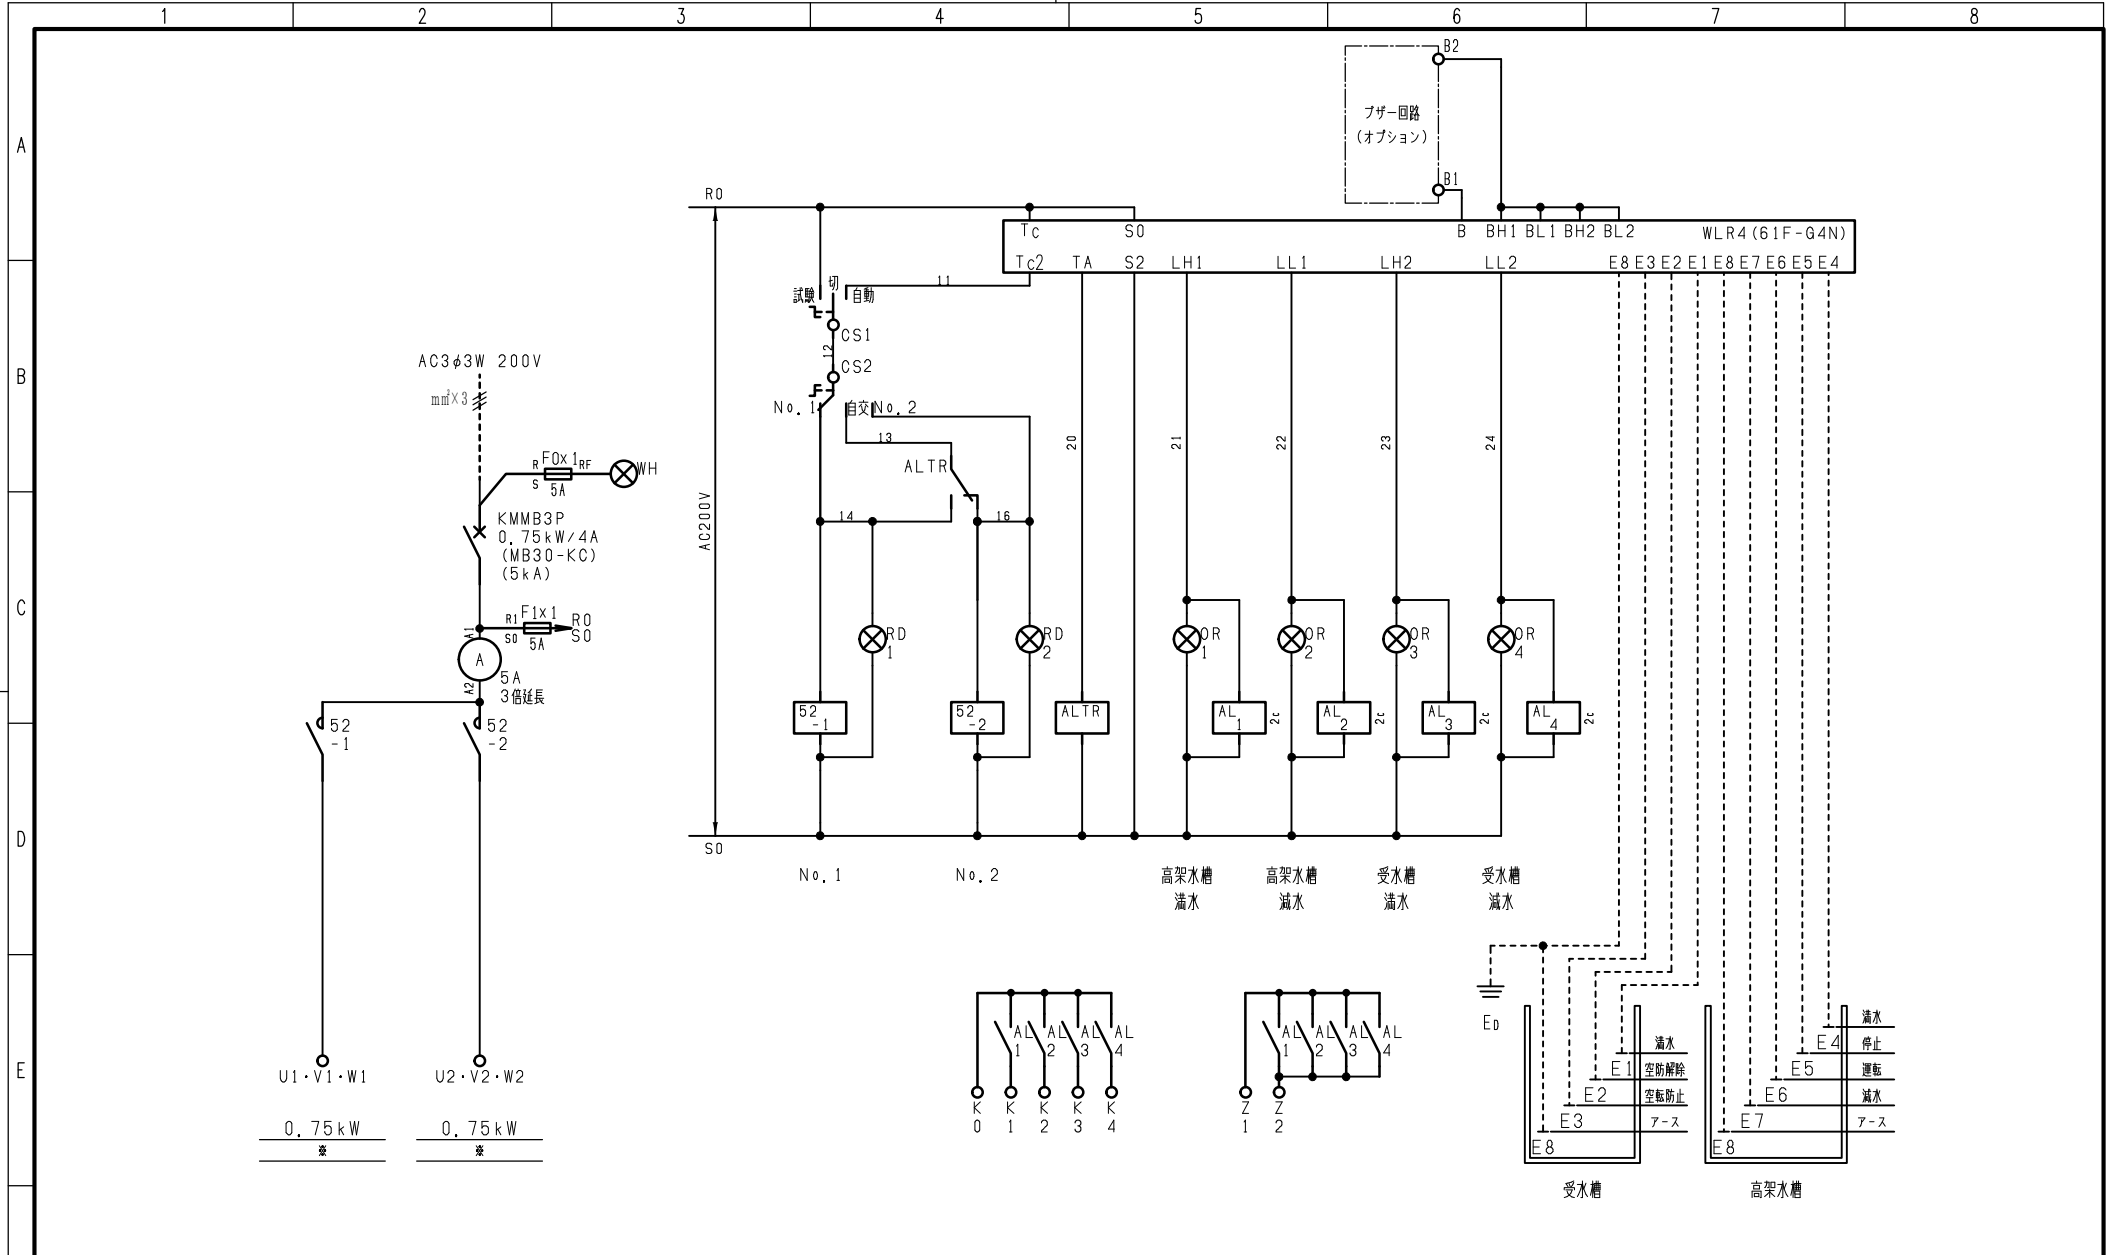

パネル表面配置図

- 注1) 取付孔は設けておりません。取付孔が必要な場合、参考位置にφ10孔加工をお願いします。
- 注2) 図は標準配置図です。オプション等により配置が変更になる場合がありますので御了承願います。
- 注3) メーターパネル寸法 170 x 480

F	変更履歴	特記事項	品番	SPGCAEAN07-B	検図	設計	製図	名称	数量
			キャビネット	CRHG606020SC (屋外露出壁掛)					
			ドア	t1.6 (スチール)	作成日	縮尺	A3基準	整理番号	ページ
			ボデー	t1.6 (スチール)			1:10		
			ハンドル	防水スイングハンドル小 (キー200)				内外電機株式会社 図番	欠
		色/仕上げ	ナイガイクリーム色 (2.5Y9/1近似色)				Naigai Engineering Inc.		

F	変更履歴	特記事項	品番 シークエンス記号	SPGCAEAN07-B	検図	設計	製図	名称	
					作成日			整理番号	ページ
								内外電機株式会社 Naigai Energering Inc.	図番 欠