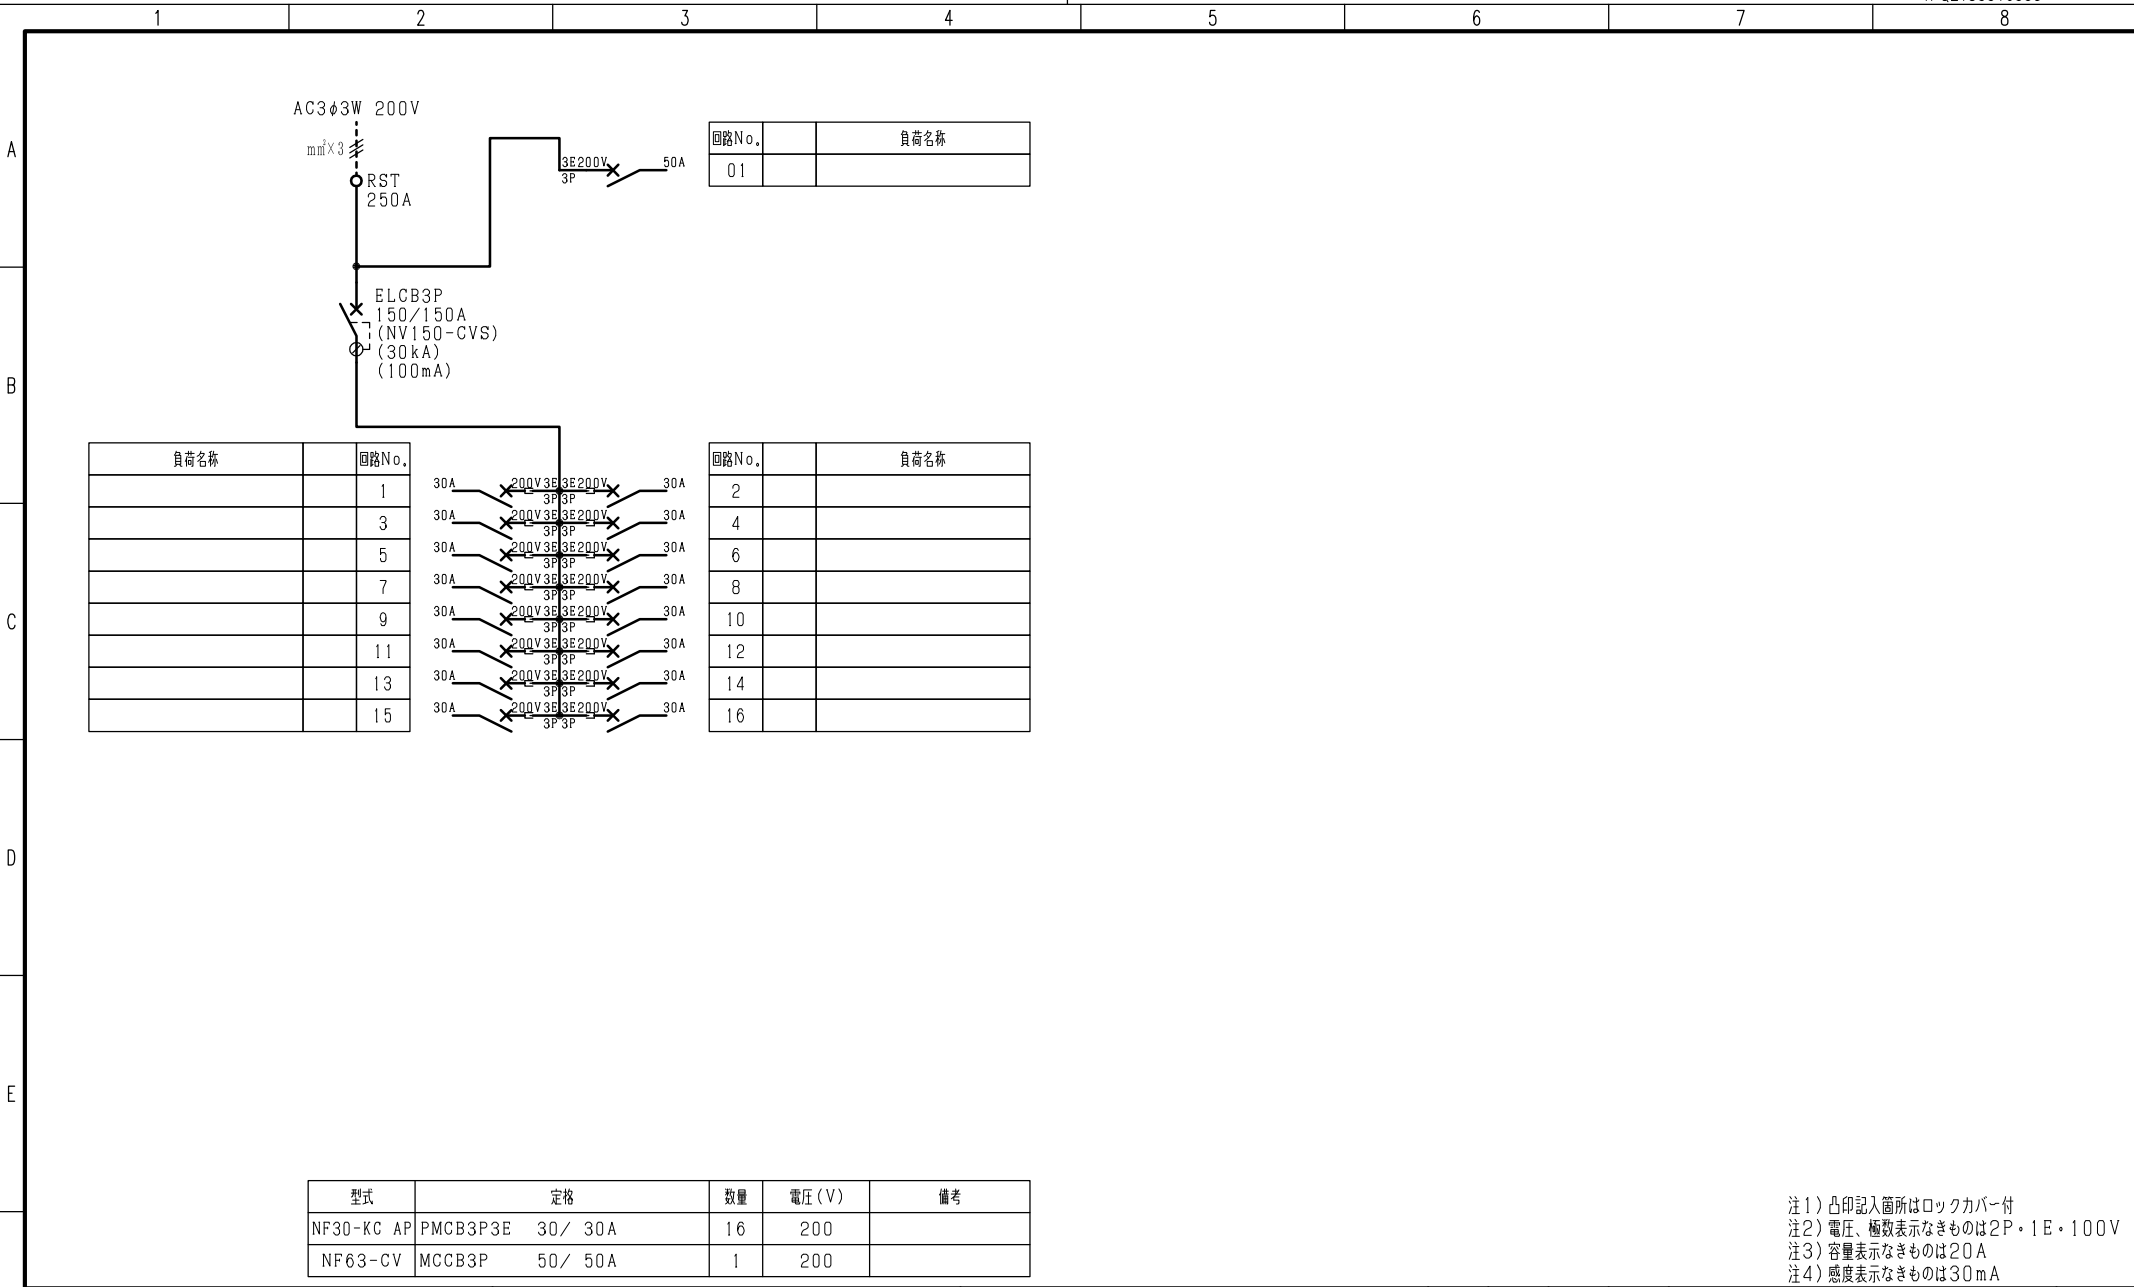

変更履歴	特記事項	品番	検図	設計	製図	名称	数量
▲		TPQE1516BM				TOP動力分電盤	
▲		キャビネット CMEZ155016SC (屋内露出壁掛)					
▲		ドア t1.6 (スチール)	作成日	縮尺 A3基準	整理番号		ページ
▲		ボデー t1.6 (スチール)		1:10			
▲		ハンドル スイングハンドル中 (キー200)				内外電機株式会社 図番	欠
▲		色/仕上げ ナイガイクリーム色 (2.5Y9/1近似色)				Naigai Energening Inc.	

注1) 凸印記入箇所はロックカバー付  
 注2) 電圧、極数表示なきものは2P・1E・100V  
 注3) 容量表示なきものは20A  
 注4) 感度表示なきものは30mA

F	変更履歴	特記事項	品番	TPQE1516BM	検図	設計	製図	名称	
			シーケンス記号						
					作成日			整理番号	ページ
								内外電機株式会社 Naigai Engineering Inc.	図番 次