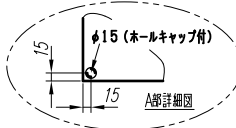

変更履歴		特記事項	品番	検図	設計	製図	名称	数量	
△			キャビネット				CGYK12DC (屋外露出壁掛)		
△			ドア	作成日	縮尺	A3基準		ページ	
△			ボデー			1:10	整理番号		
△			ハンドル				PH-52 (封印付) / PH-53 (取外しハンドル)		
△			色/仕上げ				ナイガイクリーム色 (2.5Y9/1近似色)		
							内外電機株式会社	図番	欠
							Naigai Engineering Inc.		

変更履歴	特記事項	品番	検図	設計	製図	名称	数量
△		キャビネット				CGYK12DC (屋外露出壁掛)	
△		ドア		作成日	縮尺	t1.6 (スチール)	A3基準
△		ポデー				t1.6 (スチール)	1:10
△		ハンドル				PH-52 (封印付) / PH-53 (取外しハンドル)	
△		色/仕上げ				ナイガイクリーム色 (2.5Y9/1近似色)	
						内外電機株式会社	図番
						Naigai Emerging Inc.	欠