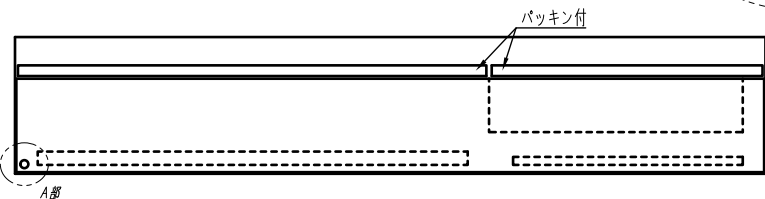

変更履歴		特記事項	品番	検図	設計	製図	名称	数量	
△			キャビネット				CGYK12DC (屋外露出壁掛)		
△			ドア	作成日	縮尺	A3基準		ページ	
△			ボデー			1:10	整理番号		
△			ハンドル				PH-52 (封印付) / PH-53 (取外しハンドル)		
△			色/仕上げ				ナイガイクリーム色 (2.5Y9/1近似色)		
							内外電機株式会社	図番	欠
							Naigai Engineering Inc.		

変更履歴	特記事項	品番	検図	設計	製図	名称	数量
△		キャビネット				CGYK12DC (屋外露出壁掛)	
△		ドア		作成日	縮尺	t1.6 (スチール)	A3基準
△		ポデー				t1.6 (スチール)	1:10
△		ハンドル				PH-52 (封印付) / PH-53 (取外しハンドル)	
△		色/仕上げ				ナイガイクリーム色 (2.5Y9/1近似色)	
						内外電機株式会社	図番
						Naigai Emerging Inc.	欠