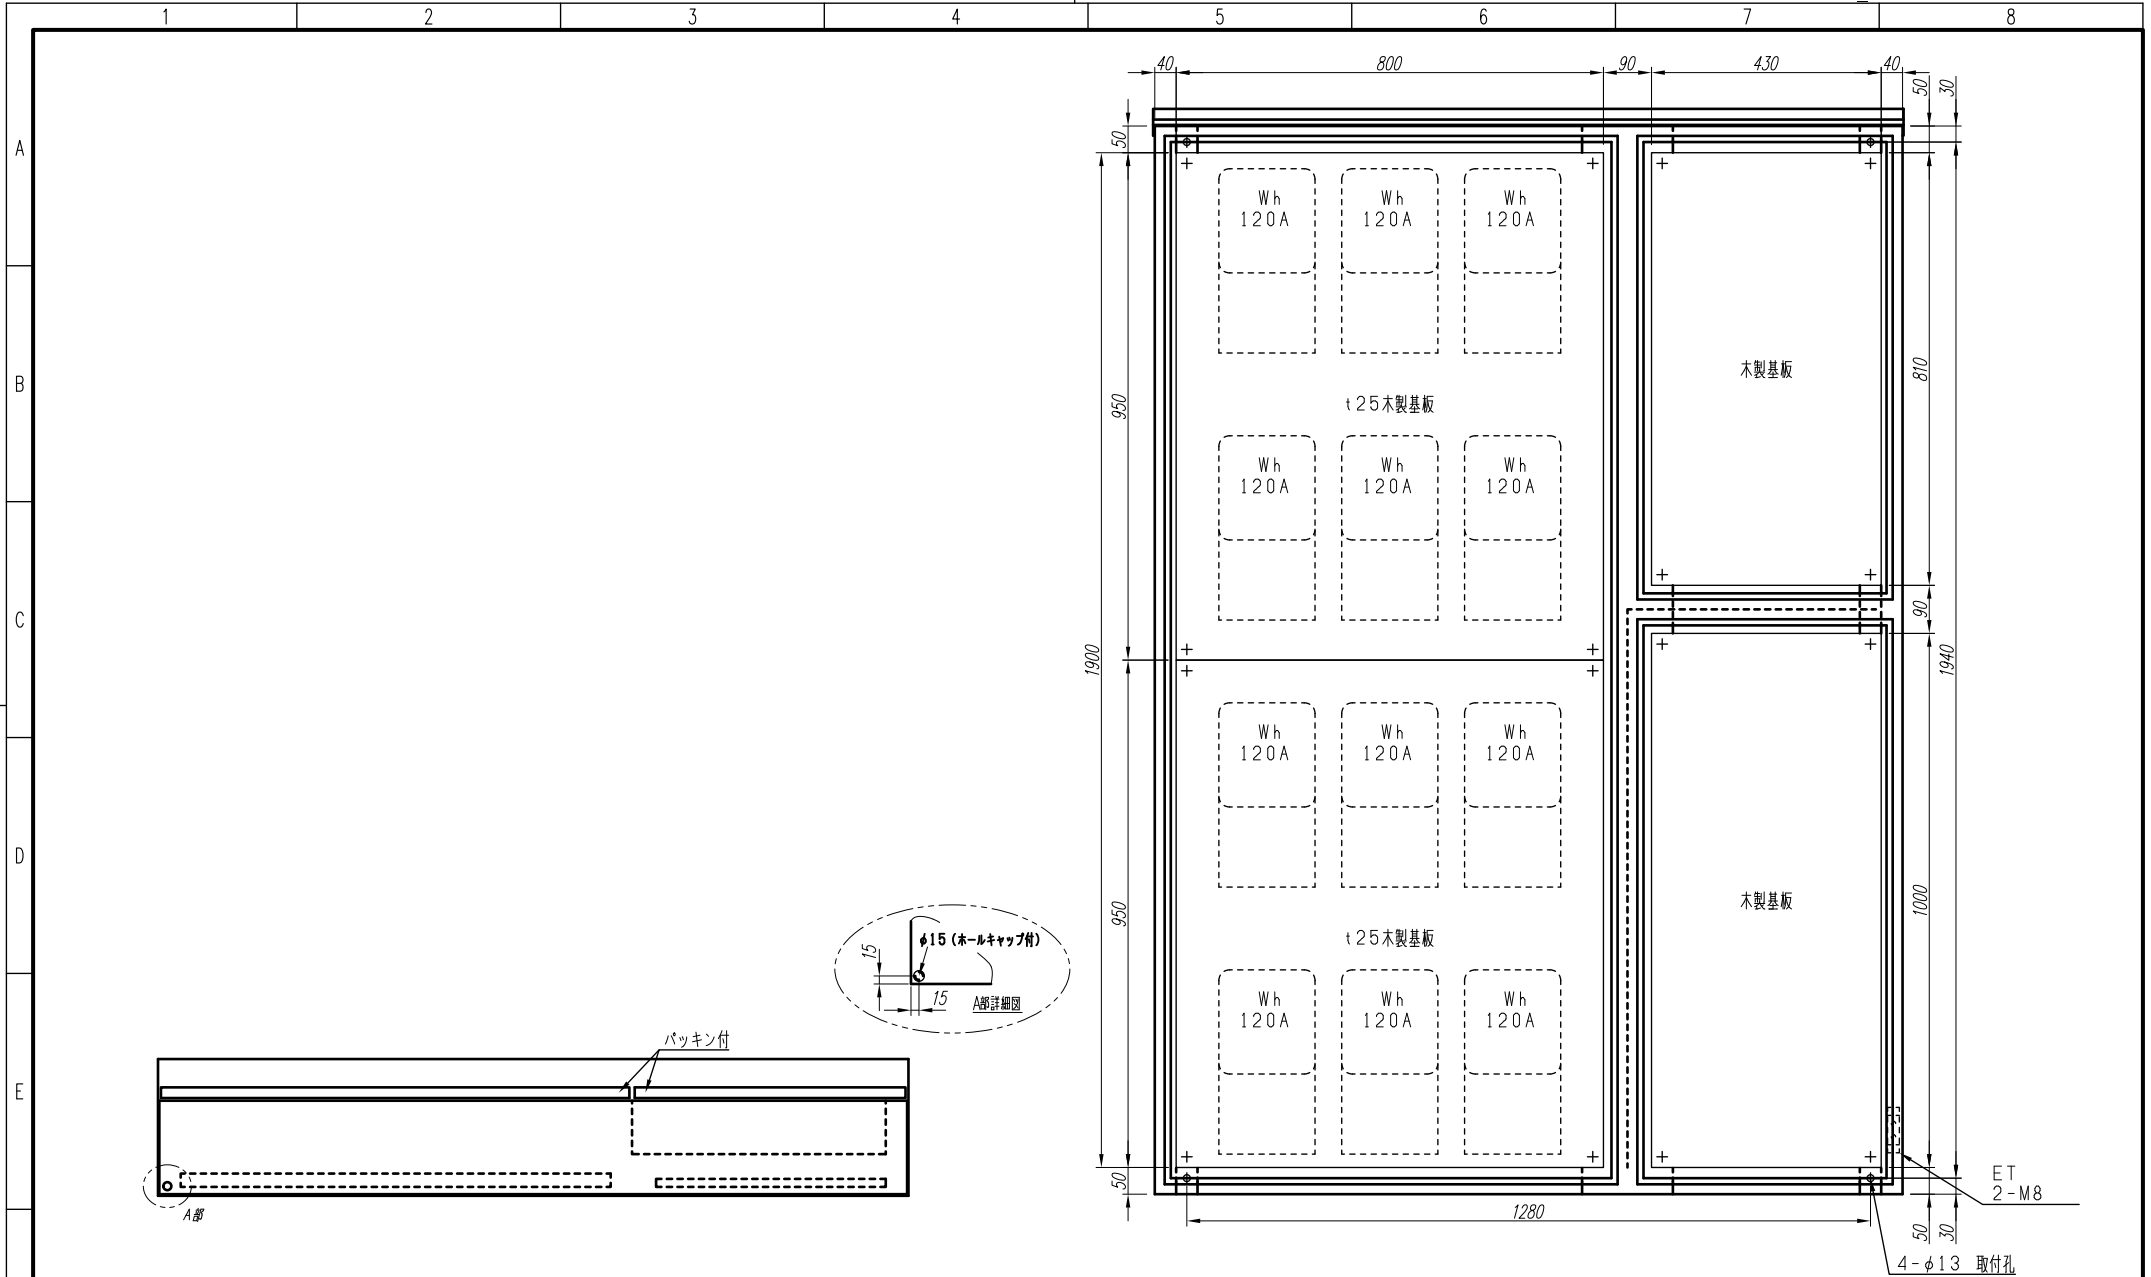

変更履歴		特記事項	品番	検図	設計	製図	名称	数量	
△			キャビネット				CGYK12DC (屋外露出壁掛)		
△			ドア	作成日	縮尺	A3基準		ページ	
△			ボデー			1:10	整理番号		
△			ハンドル				PH-52 (封印付) / PH-53 (取外しハンドル)		
△			色/仕上げ				ナイガイクリーム色 (2.5Y9/1近似色)		
							内外電機株式会社	図番	欠
							Naigai Engineering Inc.		

変更履歴	特記事項	品番	検図	設計	製図	名称	数量
△		キャビネット				CGYK12DC (屋外露出壁掛)	
△		ドア		作成日	縮尺	t1.6 (スチール)	A3基準
△		ポデー				t1.6 (スチール)	1:10
△		ハンドル				PH-52 (封印付) / PH-53 (取外しハンドル)	
△		色/仕上げ				ナイガイクリーム色 (2.5Y9/1近似色)	
						内外電機株式会社	図番
						Naigai Emerging Inc.	欠