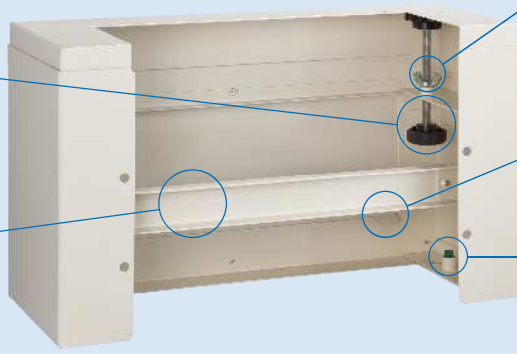

【裏面】

調節ノブ

内部の左右にあるノブを手で回してダクト全体の高さ寸法を調節します

電線固定アングル

電線固定用のアングルを標準装備着脱式です

蝶ナット

振動などによる調節ノブの緩みを防ぎます

前面プレート受け金具