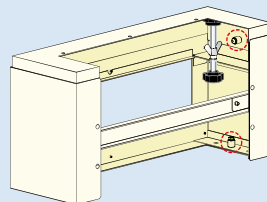

導通について

前面プレートと電線固定アンクルは突起付きねじを使用して導通を確保しています。
全ての導通が必要な場合には、本体ダクト及び上部ダクトに設けた接地用ボスをご利用のうえ配線してください。

深さ**315mm**

2020年11月 新発売品

寸法(mm)			納期区分		品番	標準価格
タテ	ヨコ	フカサ	クリーム	ベージュ		
250	500	315	⑤	⑤	CZDA255031C	41,000
300	"	"	⑤	⑤	CZDA305031C	41,700
350	"	"	⑤	⑤	CZDA355031C	44,600
400	"	"	⑤	⑤	CZDA405031C	47,500
450	"	"	⑤	⑤	CZDA455031C	51,300
500	"	"	⑤	⑤	CZDA505031C	55,000
550	"	"	⑤	⑤	CZDA555031C	60,000
600	"	"	⑤	⑤	CZDA605031C	64,900
650	"	"	⑤	⑤	CZDA655031C	70,700
700	"	"	⑤	⑤	CZDA705031C	77,300
750	"	"	⑤	⑤	CZDA755031C	86,000
800	"	"	⑤	⑤	CZDA805031C	96,800
250	600	315	⑤	⑤	CZDA256031C	42,800
300	"	"	⑤	⑤	CZDA306031C	43,500
350	"	"	⑤	⑤	CZDA356031C	46,900
400	"	"	⑤	⑤	CZDA406031C	50,100
450	"	"	⑤	⑤	CZDA456031C	54,100
500	"	"	⑤	⑤	CZDA506031C	57,900
550	"	"	⑤	⑤	CZDA556031C	62,900
600	"	"	⑤	⑤	CZDA606031C	67,800
650	"	"	⑤	⑤	CZDA656031C	73,600
700	"	"	⑤	⑤	CZDA706031C	80,200
750	"	"	⑤	⑤	CZDA756031C	88,900
800	"	"	⑤	⑤	CZDA806031C	99,700
250	700	315	⑤	⑤	CZDA257031C	44,800
300	"	"	⑤	⑤	CZDA307031C	45,700
350	"	"	⑤	⑤	CZDA357031C	49,300
400	"	"	⑤	⑤	CZDA407031C	52,800
450	"	"	⑤	⑤	CZDA457031C	57,000
500	"	"	⑤	⑤	CZDA507031C	61,200
550	"	"	⑤	⑤	CZDA557031C	66,200
600	"	"	⑤	⑤	CZDA607031C	71,200
650	"	"	⑤	⑤	CZDA657031C	77,000
700	"	"	⑤	⑤	CZDA707031C	83,500
750	"	"	⑤	⑤	CZDA757031C	92,200
800	"	"	⑤	⑤	CZDA807031C	103,100
250	800	315	⑤	⑤	CZDA258031C	46,500
300	"	"	⑤	⑤	CZDA308031C	47,600
350	"	"	⑤	⑤	CZDA358031C	51,700
400	"	"	⑤	⑤	CZDA408031C	55,600
450	"	"	⑤	⑤	CZDA458031C	60,000
500	"	"	⑤	⑤	CZDA508031C	64,300

寸法(mm)			納期区分		品番	標準価格
タテ	ヨコ	フカサ	クリーム	ベージュ		
550	800	315	⑤	⑤	CZDA558031C	69,300
600	"	"	⑤	⑤	CZDA608031C	74,200
650	"	"	⑤	⑤	CZDA658031C	80,000
700	"	"	⑤	⑤	CZDA708031C	86,500
750	"	"	⑤	⑤	CZDA758031C	95,200
800	"	"	⑤	⑤	CZDA808031C	106,100
250	900	315	⑤	⑤	CZDA259031C	49,000
300	"	"	⑤	⑤	CZDA309031C	50,200
350	"	"	⑤	⑤	CZDA359031C	54,300
400	"	"	⑤	⑤	CZDA409031C	58,200
450	"	"	⑤	⑤	CZDA459031C	62,800
500	"	"	⑤	⑤	CZDA509031C	67,300
550	"	"	⑤	⑤	CZDA559031C	72,700
600	"	"	⑤	⑤	CZDA609031C	78,000
650	"	"	⑤	⑤	CZDA659031C	83,800
700	"	"	⑤	⑤	CZDA709031C	90,300
750	"	"	⑤	⑤	CZDA759031C	99,000
800	"	"	⑤	⑤	CZDA809031C	109,900
250	1000	315	⑤	⑤	CZDA251031C	51,200
300	"	"	⑤	⑤	CZDA301031C	52,600
350	"	"	⑤	⑤	CZDA351031C	57,000
400	"	"	⑤	⑤	CZDA401031C	61,300
450	"	"	⑤	⑤	CZDA451031C	66,000
500	"	"	⑤	⑤	CZDA501031C	70,700
550	"	"	⑤	⑤	CZDA551031C	76,500
600	"	"	⑤	⑤	CZDA601031C	82,300
650	"	"	⑤	⑤	CZDA651031C	88,100
700	"	"	⑤	⑤	CZDA701031C	94,700
750	"	"	⑤	⑤	CZDA751031C	103,400
800	"	"	⑤	⑤	CZDA801031C	114,200
250	1200	315	⑤	⑤	CZDA251231C	55,100
300	"	"	⑤	⑤	CZDA301231C	56,600
350	"	"	⑤	⑤	CZDA351231C	61,500
400	"	"	⑤	⑤	CZDA401231C	66,200
450	"	"	⑤	⑤	CZDA451231C	71,500
500	"	"	⑤	⑤	CZDA501231C	76,600
550	"	"	⑤	⑤	CZDA551231C	82,600
600	"	"	⑤	⑤	CZDA601231C	88,600
650	"	"	⑤	⑤	CZDA651231C	94,400
700	"	"	⑤	⑤	CZDA701231C	100,900
750	"	"	⑤	⑤	CZDA751231C	109,600
800	"	"	⑤	⑤	CZDA801231C	120,500