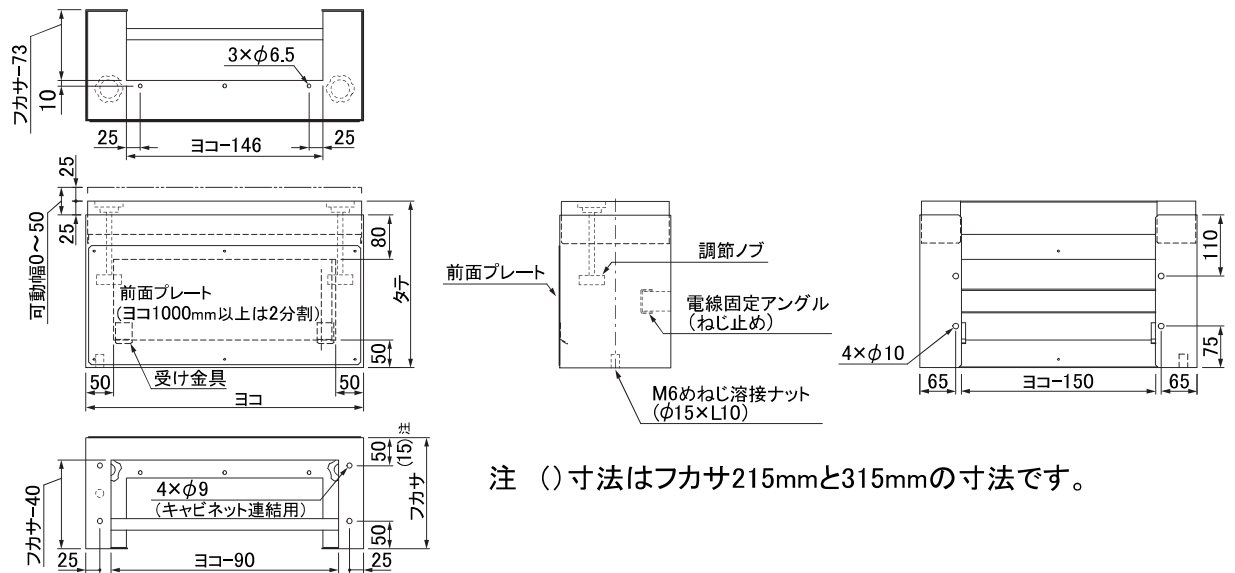

# 外形図

単位:mm

注 ( ) 寸法はフカサ215mmと315mmの寸法です。