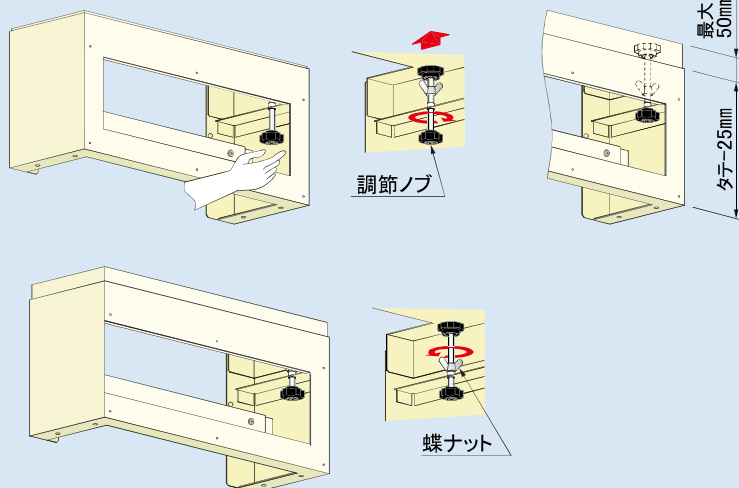

上部ダクトの高さ調節方法

- 前面プレートを取り外し、左右の調節ノブを右方向に回転させて上部ダクトを上昇させます。
- 左右均等に上昇するように操作ください。
  ※最小位置より最大50mm(基準高さより±25mm)
- 上部ダクトが天井面に達したら蝶ナットを最下部まで下げて調節ノブを固定してください(緩み止め)。