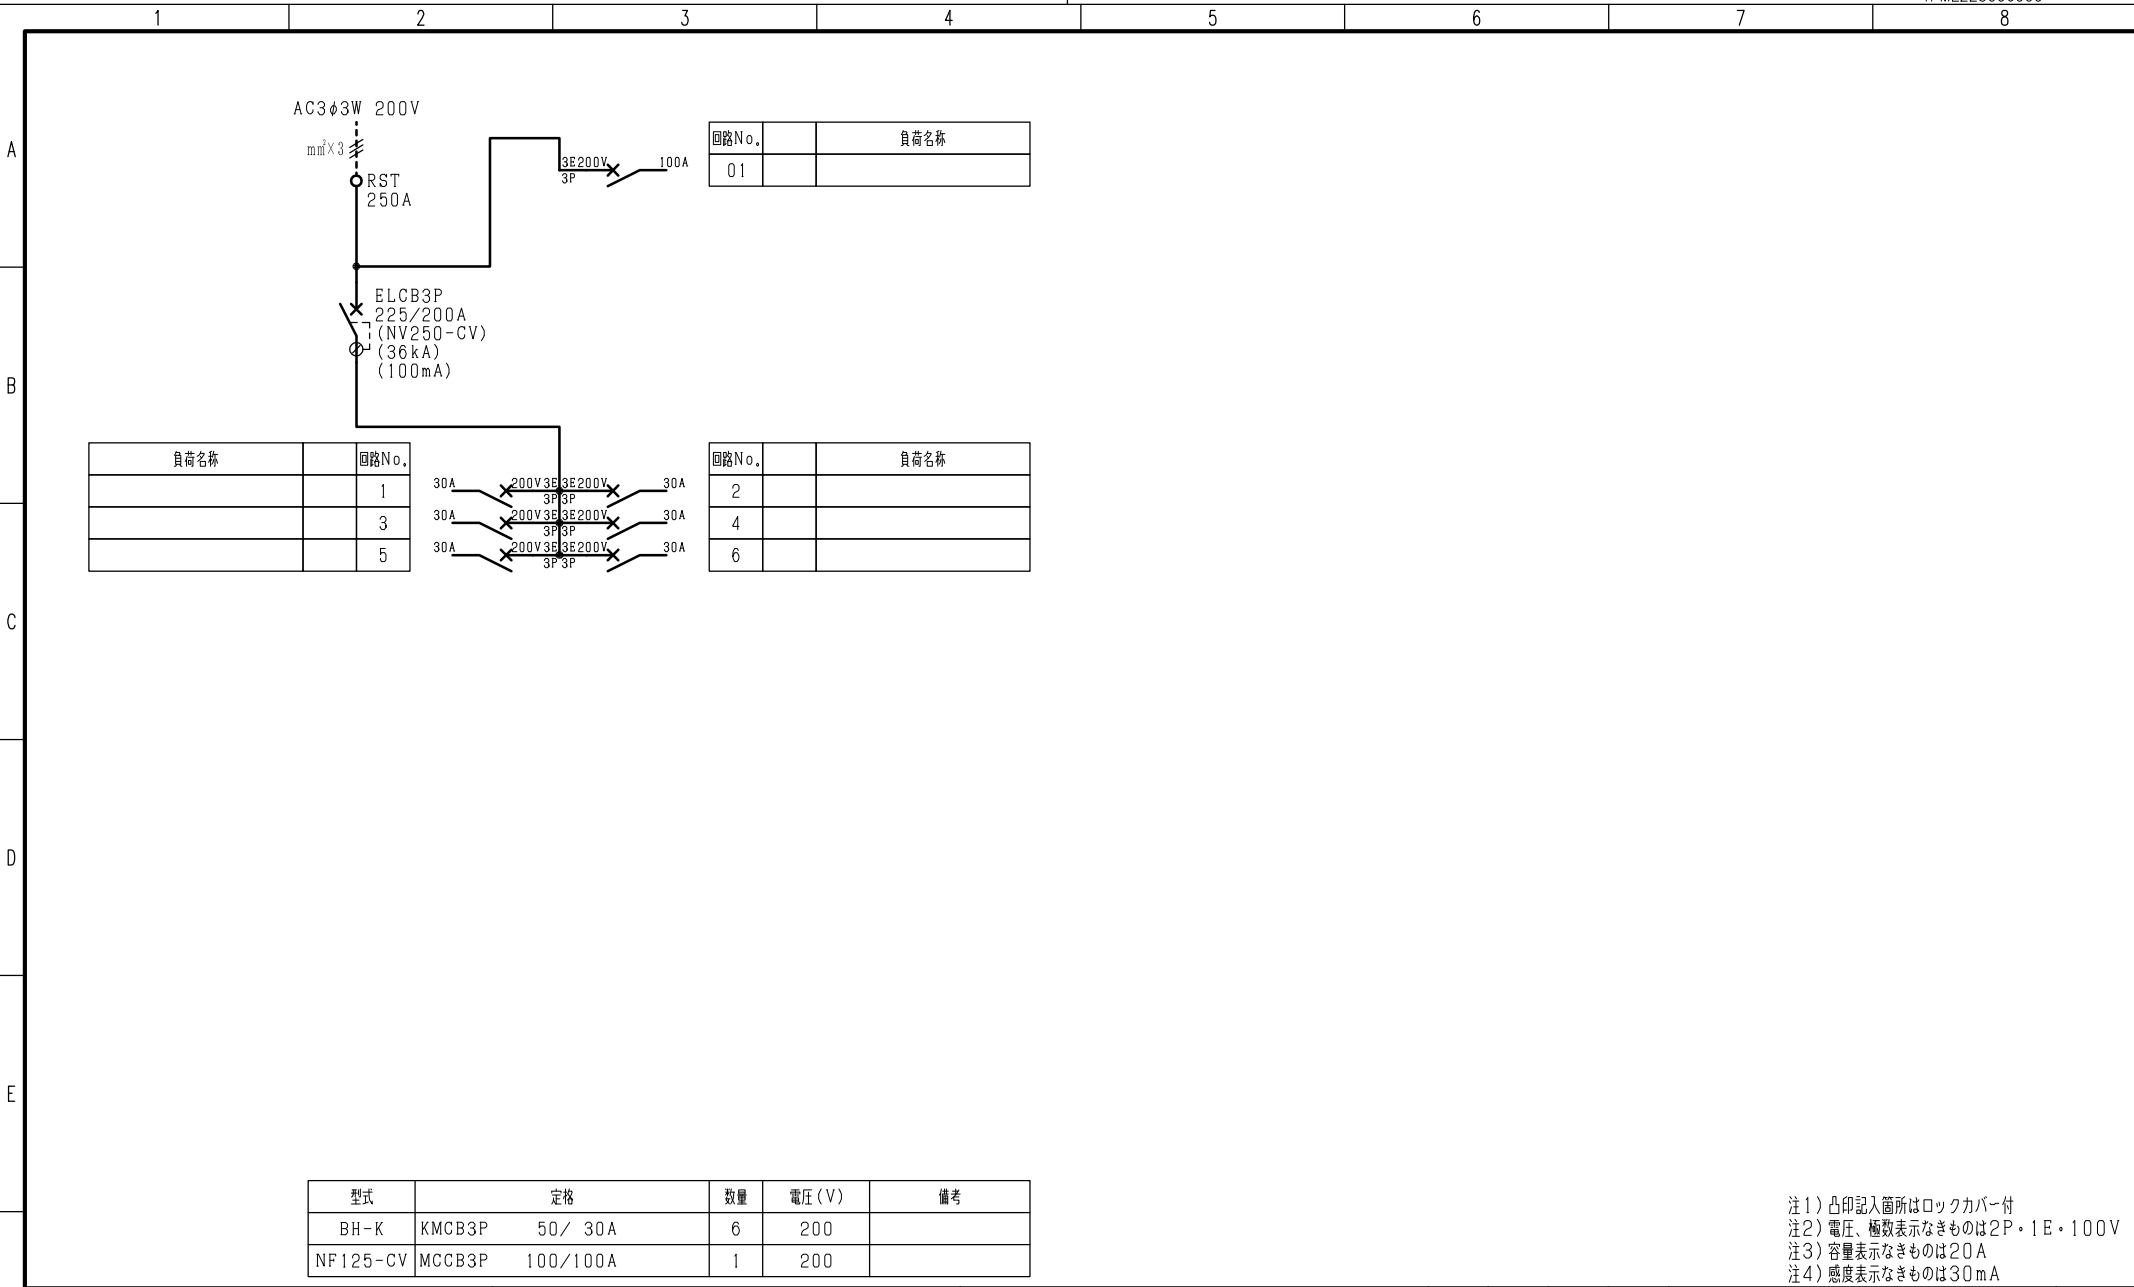

F	変更履歴	特記事項	品番	TPKE2006BM	検図	設計	製図	名称	TOP動力分電盤	数量
			キャビネット	CMEZ145016SC (屋内露出壁掛)						
			ドア	t1.6 (スチール)	作成日	縮尺	A3基準	整理番号		ページ
			ボデー	t1.6 (スチール)		1:10				
			ハンドル	スイングハンドル中 (キー200)				内外電機株式会社 図番		欠
		色/仕上げ	ナイガイクリーム色 (2.5Y9/1近似色)				Naigai Energening Inc.			

注1) 凸印記入箇所はロックカバー付
 注2) 電圧、極数表示なきものは2P・1E・100V
 注3) 容量表示なきものは20A
 注4) 感度表示なきものは30mA

F	変更履歴	特記事項	品番	TPKE2006BM	検図	設計	製図	名称	
			シーケンス記号						
					作成日			整理番号	ページ
								内外電機株式会社 Naigai Energeting Inc.	図番 次