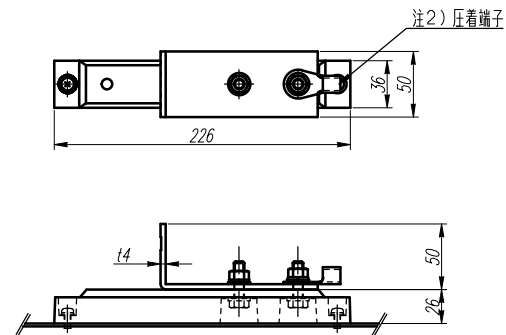

A

B

C

D

E

接地端子 (1/4)

注1) 取付孔は設けておりません。  
注2) 圧着端子 (スリーブ付) はオプションです。

F	変更履歴	特記事項	品番	TETZ0301SL	検図	設計	製図	名称	TOP接地端子盤	数量
			キャビネット	CTHZ302012SK (屋外露出壁掛)						
			ドア	t1.0 (ステンレス)	作成日	縮尺	A3基準	整理番号		ページ
			ボデー	t1.0 (ステンレス)	2019/12/23	1:10				
			ハンドル	A-33-3-2 (鍵無し)				内外電機株式会社 図番		欠
		色/仕上げ	ナイガイベージュ色 (5Y7/1近似色)				Naigai Energering Inc.			