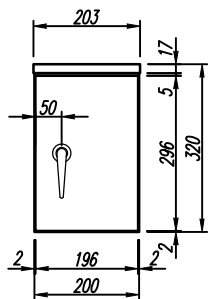

A

B

C

D

E

接地端子 (1/4)

注1) 取付孔は設けておりません。  
注2) 圧着端子 (スリーブ付) はオプションです。

F	変更履歴	特記事項	品番	TETZ0301SL	検図	設計	製図	名称	TOP接地端子盤	数量
			キャビネット	CTHZ302012SK (屋外露出壁掛)						
			ドア	t1.0 (ステンレス)	作成日	縮尺	A3基準	整理番号		ページ
			ボデー	t1.0 (ステンレス)	2019/12/23	1:10				
			ハンドル	A-33-3-2 (鍵無し)				内外電機株式会社 図番		欠
		色/仕上げ	ナイガイベージュ色 (5Y7/1近似色)				Naigai Energering Inc.			