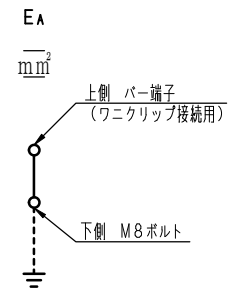

A

B

C

D

E

接地端子 (1/4)

注1) 取付孔は設けておりません。  
注2) 圧着端子 (スリーブ付) はオプションです。

F	変更履歴	特記事項	品番	TETZ0301SL	検図	設計	製図	名称	TOP接地端子盤	数量
			キャビネット	CTHZ302012SK (屋外露出壁掛)						
			ドア	t1.0 (ステンレス)	作成日	縮尺	A3基準	整理番号		ページ
			ボデー	t1.0 (ステンレス)	2019/12/23	1:10				
			ハンドル	A-33-3-2 (鍵無し)				内外電機株式会社 図番		欠
		色/仕上げ	ナイガイベージュ色 (5Y7/1近似色)				Naigai Energering Inc.			