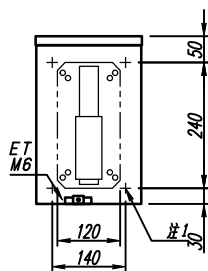

A

B

C

D

E

接地端子 (1/4)

注1) 取付孔は設けておりません。  
注2) 圧着端子 (スリーブ付) はオプションです。

F	変更履歴	特記事項	品番	TETZ0301SL	検図	設計	製図	名称	TOP接地端子盤	数量
			キャビネット	CTHZ302012SK (屋外露出壁掛)						
			ドア	t1.0 (ステンレス)	作成日	縮尺	A3基準	整理番号		ページ
			ボデー	t1.0 (ステンレス)	2019/12/23	1:10				
			ハンドル	A-33-3-2 (鍵無し)				内外電機株式会社 図番		欠
		色/仕上げ	ナイガイベージュ色 (5Y7/1近似色)				Naigai Energering Inc.			