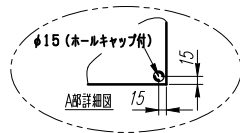

A

B

C

D

E

接地端子 (1/4)

注1) 取付孔は設けておりません。  
注2) 圧着端子 (スリーブ付) はオプションです。

F	変更履歴	特記事項	品番	TETZ0301SL	検図	設計	製図	名称	TOP接地端子盤	数量
			キャビネット	CTHZ302012SK (屋外露出壁掛)						
			ドア	t1.0 (ステンレス)	作成日	縮尺	A3基準	整理番号		ページ
			ボデー	t1.0 (ステンレス)	2019/12/23	1:10				
			ハンドル	A-33-3-2 (鍵無し)				内外電機株式会社 図番		欠
		色/仕上げ	ナイガイベージュ色 (5Y7/1近似色)				Naigai Energering Inc.			