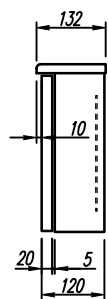

A

B

C

D

E

接地端子 (1/4)

注1) 取付孔は設けておりません。  
注2) 圧着端子 (スリーブ付) はオプションです。

F	変更履歴	特記事項	品番	TETZ0301SL	検図	設計	製図	名称	TOP接地端子盤	数量
			キャビネット	CTHZ302012SK (屋外露出壁掛)						
			ドア	t1.0 (ステンレス)	作成日	縮尺	A3基準	整理番号		ページ
			ボデー	t1.0 (ステンレス)	2019/12/23	1:10				
			ハンドル	A-33-3-2 (鍵無し)				内外電機株式会社 図番		欠
		色/仕上げ	ナイガイベージュ色 (5Y7/1近似色)				Naigai Energering Inc.			