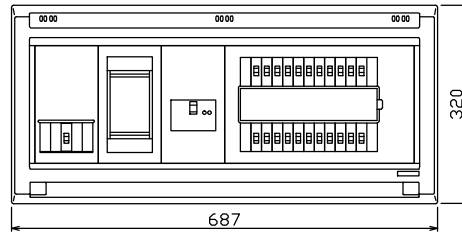

配線孔寸法図(斜線部開口)

端子台：最大入線容量 38mm² 150A 端子ねじM8

1φ3W リミッタースペース付
(リミッター用電線22mm²同梱)

主幹 ELB 3P 75AF BC 5.0kA
30mA高速形 単3中性線欠相保護付

分岐 MCB 2P 30AF BC 2.5kA
コード短絡保護機能付

②回路：IHクッキングヒーター用配線用遮断器

①回路：エコキュート用配線用遮断器
(電気温水器用)

エコキュート用遮断器		リミッター	主閉閉器	一次送り回路	分岐開閉器数			付属機器取付	分電盤定格	キャビネット仕様		日付	名称	面	担当
安全ブレーカ	スペース	漏電遮断器			安全ブレーカ	安全ブレーカ	安全ブレーカ	増回路	定格電流	形式	材質	色彩	整理番号	品名	品番
2P2E (200V)	(175×75)	3P2E	P E A		2P1E 20A	2P2E 20A	2P2E 30A (200V) (1H用)	スペース (175×75)	75 A	露出・半埋込兼用形	難燃性合成樹脂 (自己消火性)	マンセル 8GY9,7/0,2	NYLG3722IB3	住宅用分電盤	NYLG3722IB3
30A	有	75A	-		16	5	1	2					内外電機株式会社	(エコキュート・IHクッキングヒーター用)	
BC-2NA		GBU-73:1HKC			BC-1NA	BC-2NA	BC-2NA								