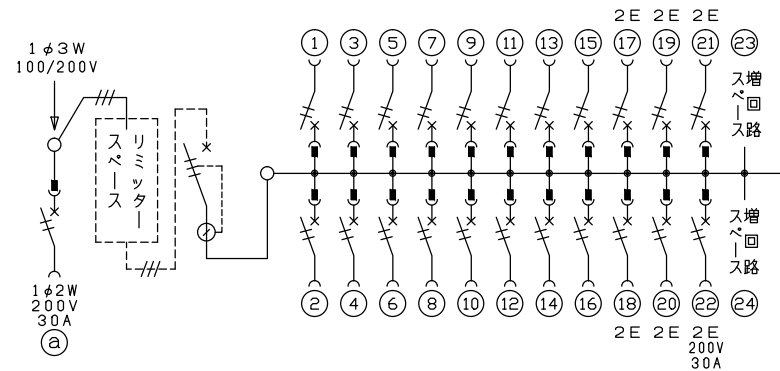

配線孔寸法図(斜線部開口)

端子台：最大入線容量 38mm² 150A 端子ねじM8

1φ3W リミッタースペース付
(リミッター用電線22mm²同梱)

主幹 ELB 3P 75AF BC 5.0kA
30mA高速形 単3中性線欠相保護付

分岐 MCB 2P 30AF BC 2.5kA
コード短絡保護機能付

②回路：IHクッキングヒーター用配線用遮断器

①回路：エコキュート用配線用遮断器
(電気温水器用)

エコキュート用遮断器		リミッター	主閉閉器	一次送り回路	分岐開閉器数			付属機器取付	分電盤定格	キャビネット仕様		日付	名称	面	担当
安全ブレーカ	スペース	漏電遮断器			安全ブレーカ	安全ブレーカ	安全ブレーカ	増回路	定格電流	形式	材質	色彩	整理番号	品名	品番
2P2E (200V)	(175×75)	3P2E	P E A		2P1E 20A	2P2E 20A	2P2E 30A (200V) (1H用)	スペース (175×75)	75 A	露出・半埋込兼用形	難燃性合成樹脂 (自己消火性)	マンセル 8GY9,7/0,2	NYLG3722IB3	住宅用分電盤	NYLG3722IB3
30A	有	75A	-		16	5	1	2					内外電機株式会社	(エコキュート・IHクッキングヒーター用)	
BC-2NA		GBU-73:1HKC			BC-1NA	BC-2NA	BC-2NA								