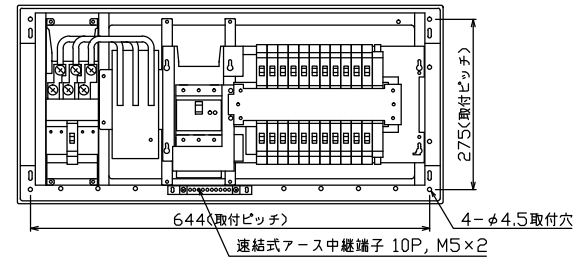

配線孔寸法図(斜線部開口)

端子台：最大入線容量 38mm² 150A 端子ねじM8

1φ3W リミッタースペース付
(リミッター用電線22mm²同梱)

主幹 ELB 3P 75AF BC 5.0kA
30mA高速形 単3中性線欠相保護付

分岐 MCB 2P 30AF BC 2.5kA
コード短絡保護機能付

②回路：IHクッキングヒーター用配線用遮断器

①回路：エコキュート用配線用遮断器
(電気温水器用)

エコキュート用遮断器		リミッター	主閉閉器	一次送り回路	分岐開閉器数			付属機器取付	分電盤定格	キャビネット仕様		日付	名称	面	担当
安全ブレーカ	スペース	漏電遮断器			安全ブレーカ	安全ブレーカ	安全ブレーカ	増回路	定格電流	形式	材質	色彩	整理番号	品名	品番
2P2E (200V)	(175×75)	3P2E	P E A		2P1E 20A	2P2E 20A	2P2E 30A (200V) (1H用)	スペース (175×75)	75 A	露出・半埋込兼用形	難燃性合成樹脂 (自己消火性)	マンセル 8GY9,7/0,2	NYLG3722IB3	住宅用分電盤	NYLG3722IB3
30A	有	75A	-		16	5	1	2					内外電機株式会社	(エコキュート・IHクッキングヒーター用)	
BC-2NA		GBU-73:1HKC			BC-1NA	BC-2NA	BC-2NA								