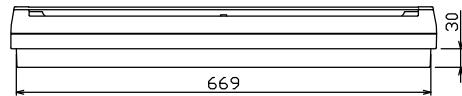

配線孔寸法図(斜線部開口)

端子台：最大入線容量 38mm² 150A 端子ねじM8

1φ3W リミッタースペース付
(リミッター用電線22mm²同梱)

主幹 ELB 3P 75AF BC 5.0kA
30mA高速形 単3中性線欠相保護付

分岐 MCB 2P 30AF BC 2.5kA
コード短絡保護機能付

②回路：IHクッキングヒーター用配線用遮断器

①回路：エコキュート用配線用遮断器
(電気温水器用)

エコキュート用遮断器		リミッター	主閉閉器	一次送り回路	分岐開閉器数			付属機器取付	分電盤定格	キャビネット仕様		日付	名称	面	担当
安全ブレーカ	スペース	漏電遮断器			安全ブレーカ	安全ブレーカ	安全ブレーカ	増回路	定格電流	形式	材質	色彩	整理番号	品名	品番
2P2E (200V)	(175×75)	3P2E	P E A		2P1E 20A	2P2E 20A	2P2E 30A (200V) (1H用)	スペース (175×75)	75 A	露出・半埋込兼用形	難燃性合成樹脂 (自己消火性)	マンセル 8GY9,7/0,2	NYLG3722IB3	住宅用分電盤	NYLG3722IB3
30A	有	75A	-		16	5	1	2					内外電機株式会社	(エコキュート・IHクッキングヒーター用)	
BC-2NA		GBU-73:1HKC			BC-1NA	BC-2NA	BC-2NA								