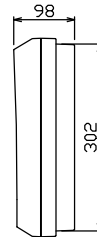

配線孔寸法図(斜線部開口)

端子台：最大入線容量 38mm² 150A 端子ねじM8

1φ3W リミッタースペース付
(リミッター用電線22mm²同梱)

主幹 ELB 3P 75AF BC 5.0kA
30mA高速形 単3中性線欠相保護付

分岐 MCB 2P 30AF BC 2.5kA
コード短絡保護機能付

②回路：IHクッキングヒーター用配線用遮断器

①回路：エコキュート用配線用遮断器
(電気温水器用)

エコキュート用遮断器		リミッター	主閉閉器	一次送り回路	分岐開閉器数			付属機器取付	分電盤定格	キャビネット仕様		日付	名称	面	担当
安全ブレーカ	スペース	漏電遮断器			安全ブレーカ	安全ブレーカ	安全ブレーカ	増回路	定格電流	形式	材質	色彩	整理番号	品名	品番
2P2E (200V)	(175×75)	3P2E	P E A		2P1E 20A	2P2E 20A	2P2E 30A (200V) (1H用)	スペース (175×75)	75 A	露出・半埋込兼用形	難燃性合成樹脂 (自己消火性)	マンセル 8GY9,7/0,2	NYLG3722IB3	住宅用分電盤	NYLG3722IB3
30A	有	75A	-		16	5	1	2					内外電機株式会社	(エコキュート・IHクッキングヒーター用)	
BC-2NA		GBU-73:1HKC			BC-1NA	BC-2NA	BC-2NA								