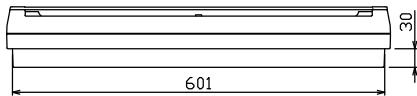

配線孔寸法図(//部開口)

端子台：最大入線容量 38mm<sup>2</sup> 150A 端子ねじM8

1φ3W リミッタースペース付  
(リミッター用電線22mm<sup>2</sup>同梱)

主幹 ELB 3P 75AF BC 5.0kA  
30mA高速形 単3中性線欠相保護付

分岐 MCB 2P 30AF BC 2.5kA  
コード短絡保護機能付

⑱回路：IHクッキングヒーター用配線用遮断器

Ⓐ回路：エコキュート用配線用遮断器

エコキュート用遮断器	リミッター スペース (木板)	主閉閉器 漏電遮断器	一次送り回路	分岐開閉器数			増回路 スペース	付属機器取付 スペース (木板)	分電盤定格	キャビネット仕様		日付	名称	面	担当
安全ブレーカ 2P2E (200V)	20A	3P2E	P E A	安全ブレーカ 2P1E 20A	安全ブレーカ 2P2E 20A	安全ブレーカ 2P2E 30A (200V) (IH用)	2	-	75A	形式 露出・半埋込兼用形	材質 難燃性合成樹脂 (自己消火性)	1/8 (A3基準)	整理 番号		
BC-2NA	有	75A	-	14	3	1				色彩 マンセル 8GY9,7/0,2	近藤 羽生 吉 長力	承認 検図 設計 製図	品名 住宅用分電盤		
		GBU-73:1HKC		BC-1NA	BC-2NA	BC-2NA						内外電機株式会社	品番 NYLG37182IB2 (エコキュート・IHクッキングヒーター用)		