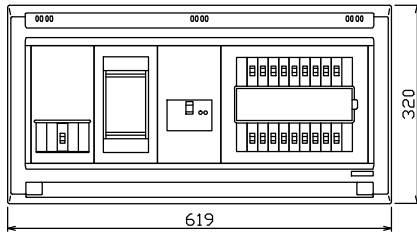

配線孔寸法図(//部開口)

端子台：最大入線容量 38mm<sup>2</sup> 150A 端子ねじM8

1φ3W リミッタースペース付  
(リミッター用電線22mm<sup>2</sup>同梱)

主幹 ELB 3P 75AF BC 5.0kA  
30mA高速形 単3中性線欠相保護付

分岐 MCB 2P 30AF BC 2.5kA  
コード短絡保護機能付

⑱回路：IHクッキングヒーター用配線用遮断器

Ⓐ回路：エコキュート用配線用遮断器

エコキュート用遮断器	リミッター スペース (木板)	主閉閉器 漏電遮断器	一次送り回路	分岐開閉器数			増回路 スペース	付属機器取付 スペース (木板)	分電盤定格	キャビネット仕様		日付	名称	面	担当
安全ブレーカ 2P2E (200V)	20A	3P2E	P E A	安全ブレーカ 2P1E 20A	安全ブレーカ 2P2E 20A	安全ブレーカ 2P2E 30A (200V) (IH用)	2	-	75A	形式 露出・半埋込兼用形	材質 難燃性合成樹脂 (自己消火性)	1/8 (A3基準)	整理 番号		
BC-2NA	有	75A	-	14	3	1				色彩 マンセル 8GY9,7/0,2	近藤 羽生 吉 長力	承認 検図 設計 製図	品名 住宅用分電盤		
		GBU-73:1HKC		BC-1NA	BC-2NA	BC-2NA						内外電機株式会社	品番 NYLG37182IB2 (エコキュート・IHクッキングヒーター用)		