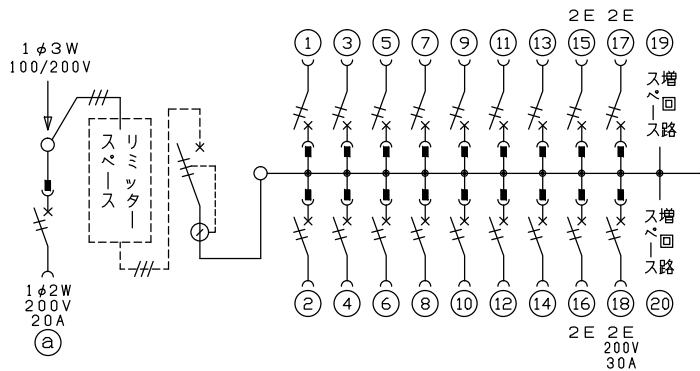

配線孔寸法図(//部開口)

端子台：最大入線容量 38mm<sup>2</sup> 150A 端子ねじM8

1φ3W リミッタースペース付  
(リミッター用電線22mm<sup>2</sup>同梱)

主幹 ELB 3P 75AF BC 5.0kA  
30mA高速形 単3中性線欠相保護付

分岐 MCB 2P 30AF BC 2.5kA  
コード短絡保護機能付

⑱回路：IHクッキングヒーター用配線用遮断器

Ⓐ回路：エコキュート用配線用遮断器

エコキュート用遮断器	リミッター スペース (木板)	主閉閉器 漏電遮断器	一次送り回路	分岐開閉器数			増回路 スペース	付属機器取付 スペース (木板)	分電盤定格	キャビネット仕様		日付	名称	面	担当
安全ブレーカ 2P2E (200V)	20A	3P2E	P E A	安全ブレーカ 2P1E 20A	安全ブレーカ 2P2E 20A	安全ブレーカ 2P2E 30A (200V) (IH用)	2	-	75A	形式 露出・半埋込兼用形	材質 難燃性合成樹脂 (自己消火性)	1/8 (A3基準)	整理 番号		
BC-2NA	有	75A	-	14	3	1				色彩 マンセル 8GY9,7/0,2	近藤 羽生 吉 長力	承認 検図 設計 製図	品名 住宅用分電盤		
		GBU-73:1HKC		BC-1NA	BC-2NA	BC-2NA						内外電機株式会社	品番 NYLG37182IB2 (エコキュート・IHクッキングヒーター用)		