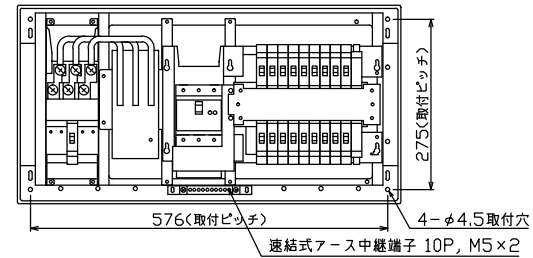

配線孔寸法図(//部開口)

端子台：最大入線容量 38mm<sup>2</sup> 150A 端子ねじM8

1φ3W リミッタースペース付  
(リミッター用電線22mm<sup>2</sup>同梱)

主幹 ELB 3P 75AF BC 5.0kA  
30mA高速形 単3中性線欠相保護付

分岐 MCB 2P 30AF BC 2.5kA  
コード短絡保護機能付

⑱回路：IHクッキングヒーター用配線用遮断器

Ⓐ回路：エコキュート用配線用遮断器

エコキュート用遮断器	リミッター スペース (木板)	主閉閉器 漏電遮断器	一次送り回路	分岐開閉器数			増回路 スペース	付属機器取付 スペース (木板)	分電盤定格	キャビネット仕様		日付	名称	面	担当
安全ブレーカ 2P2E (200V)	20A	3P2E	P E A	安全ブレーカ 2P1E 20A	安全ブレーカ 2P2E 20A	安全ブレーカ 2P2E 30A (200V) (IH用)	2	-	75A	形式 露出・半埋込兼用形	材質 難燃性合成樹脂 (自己消火性)	1/8 (A3基準)	整理 番号		
BC-2NA	有	75A	-	14	3	1				色彩 マンセル 8GY9,7/0,2	近藤 羽生 吉 長力	承認 検図 設計 製図	品名 住宅用分電盤		
		GBU-73:1HKC		BC-1NA	BC-2NA	BC-2NA						内外電機株式会社	品番 NYLG37182IB2 (エコキュート・IHクッキングヒーター用)		