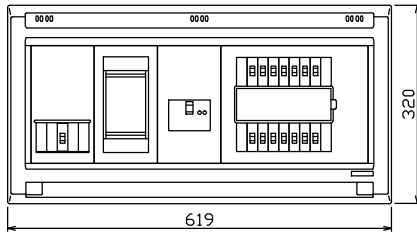

配線孔寸法図(//部開口)

エコキュート用遮断器	リミッタースペース (木板)	主閉閉器	一次送り回路	分岐開閉器数			付属機器取付スペース (木板)	分電盤定格	キャビネット仕様		日付	名称	面	担当	
安全ブレーカ 2P2E (200V)	30A	漏電遮断器 3P2E	P E A	安全ブレーカ 2P1E 20A	安全ブレーカ 2P2E 20A	安全ブレーカ 2P2E 30A (200V) (IH用)	増回路スペース	60A	形式 露出・半埋込兼用形	材質 難燃性合成樹脂 (自己消火性)	色彩 マンセル 8GY9,7/0,2	整理番号	品名	品番	
30A	有	60A	-	10	3	1	2						住宅用分電盤	NYLG36142IB3	(エコキュート・IHクッキングヒーター用)
BC-2NA		GBU-63:1HC		BC-1NA	BC-2NA	BC-2NA									