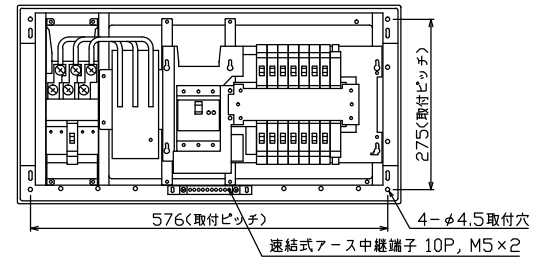

配線孔寸法図(//部開口)

エコキュート用遮断器	リミッタースペース (木板)	主閉閉器	一次送り回路	分岐開閉器数			付属機器取付スペース (木板)	分電盤定格	キャビネット仕様		日付	名称	面	担当	
安全ブレーカ 2P2E (200V)	30A	漏電遮断器 3P2E	P E A	安全ブレーカ 2P1E 20A	安全ブレーカ 2P2E 20A	安全ブレーカ 2P2E 30A (200V) (IH用)	増回路スペース	60A	形式 露出・半埋込兼用形	材質 難燃性合成樹脂 (自己消火性)	色彩 マンセル 8GY9,7/0,2	整理番号	品名	品番	
30A	有	60A	-	10	3	1	2						住宅用分電盤	NYLG36142IB3	(エコキュート・IHクッキングヒーター用)
BC-2NA		GBU-63:1HC		BC-1NA	BC-2NA	BC-2NA									