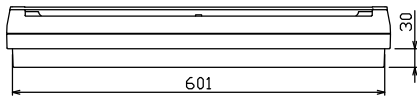

配線孔寸法図(//部開口)

エコキュート用遮断器	リミッタースペース (木板)	主閉閉器	一次送り回路	分岐開閉器数			付属機器取付スペース (木板)	分電盤定格	キャビネット仕様		日付	名称	面	担当	
安全ブレーカ 2P2E (200V)	30A	漏電遮断器 3P2E	P E A	安全ブレーカ 2P1E 20A	安全ブレーカ 2P2E 20A	安全ブレーカ 2P2E 30A (200V) (IH用)	増回路スペース	60A	形式 露出・半埋込兼用形	材質 難燃性合成樹脂 (自己消火性)	色彩 マンセル 8GY9,7/0,2	整理番号	品名	品番	
30A	有	60A	-	10	3	1	2						住宅用分電盤	NYLG36142IB3	(エコキュート・IHクッキングヒーター用)
BC-2NA		GBU-63:1HC		BC-1NA	BC-2NA	BC-2NA									