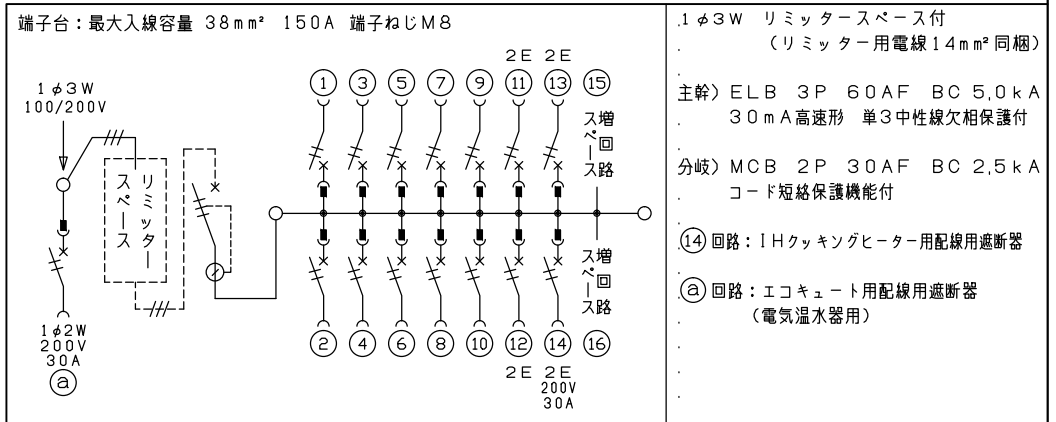

配線孔寸法図(//部開口)

エコキュート用遮断器	リミッタースペース (木板)	主閉閉器	一次送り回路	分岐開閉器数			付属機器取付スペース (木板)	分電盤定格	キャビネット仕様		日付	名称	面	担当	
安全ブレーカ 2P2E (200V)	30A	漏電遮断器 3P2E	P E A	安全ブレーカ 2P1E 20A	安全ブレーカ 2P2E 20A	安全ブレーカ 2P2E 30A (200V) (IH用)	増回路スペース	60A	形式 露出・半埋込兼用形	材質 難燃性合成樹脂 (自己消火性)	色彩 マンセル 8GY9,7/0,2	整理番号	品名	品番	
30A	有	60A	-	10	3	1	2						住宅用分電盤	NYLG36142IB3	(エコキュート・IHクッキングヒーター用)
BC-2NA		GBU-63:1HC		BC-1NA	BC-2NA	BC-2NA									