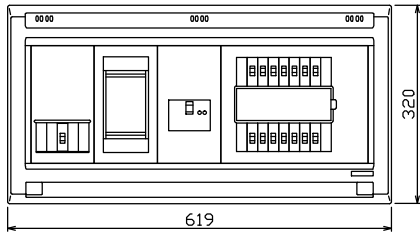

配線孔寸法図(//部開口)

エコキュート用遮断器	リミッタースペース (木板)	主閉閉器 漏電遮断器	一次送り回路	分岐開閉器数			増回路スペース	付属機器取付スペース (木板)	分電盤定格	キャビネット仕様		日付	名称	面	担当
安全ブレーカ 2P2E (200V)	20A	3P2E	P E A	安全ブレーカ 2P1E 20A	安全ブレーカ 2P2E 20A	安全ブレーカ 2P2E 30A (200V) (IH用)	2	—	60A	形式 露出・半埋込兼用形	材質 難燃性合成樹脂 (自己消火性)	色彩 マンセル 8GY9,7/0,2	整理番号	品名	品番
BC-2NA	有	GBU-63:1HC	—	BC-1NA	BC-2NA	BC-2NA	—	—	—	近藤 羽生 吉 長力	内外電機株式会社	—	住宅用分電盤	NYLG36142IB2	(エコキュート・IHクッキングヒーター用)