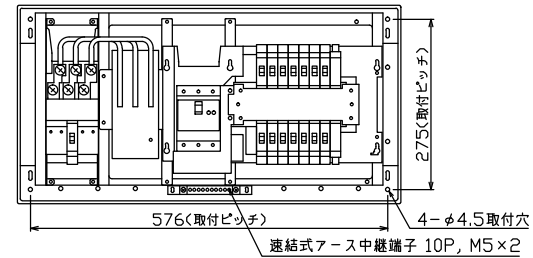

配線孔寸法図(//部開口)

エコキュート用遮断器	リミッタースペース (木板)	主閉閉器 漏電遮断器	一次送り回路	分岐開閉器数			増回路スペース	付属機器取付スペース (木板)	分電盤定格	キャビネット仕様		日付	名称	面	担当
安全ブレーカ 2P2E (200V)	20A	3P2E	P E A	安全ブレーカ 2P1E 20A	安全ブレーカ 2P2E 20A	安全ブレーカ 2P2E 30A (200V) (IH用)	2	—	60A	形式 露出・半埋込兼用形	材質 難燃性合成樹脂 (自己消火性)	色彩 マンセル 8GY9,7/0,2	整理番号	品名	品番
BC-2NA	有	GBU-63:1HC	—	BC-1NA	BC-2NA	BC-2NA	—	—	—	近藤 羽生 吉 長力	内外電機株式会社	—	住宅用分電盤	NYLG36142IB2	(エコキュート・IHクッキングヒーター用)