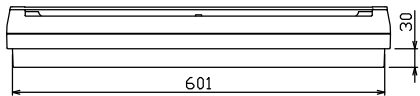

配線孔寸法図(//部開口)

エコキュート用遮断器	リミッタースペース (木板)	主閉閉器 漏電遮断器	一次送り回路	分岐開閉器数			増回路スペース	付属機器取付スペース (木板)	分電盤定格	キャビネット仕様		日付	名称	面	担当
安全ブレーカ 2P2E (200V)	20A	3P2E	P E A	安全ブレーカ 2P1E 20A	安全ブレーカ 2P2E 20A	安全ブレーカ 2P2E 30A (200V) (IH用)	2	—	60A	形式 露出・半埋込兼用形	材質 難燃性合成樹脂 (自己消火性)	色彩 マンセル 8GY9,7/0,2	整理番号	品名	品番
BC-2NA	有	GBU-63:1HC	—	BC-1NA	BC-2NA	BC-2NA	—	—	—	近藤 羽生 吉 長力	内外電機株式会社	—	住宅用分電盤	NYLG36142IB2	(エコキュート・IHクッキングヒーター用)