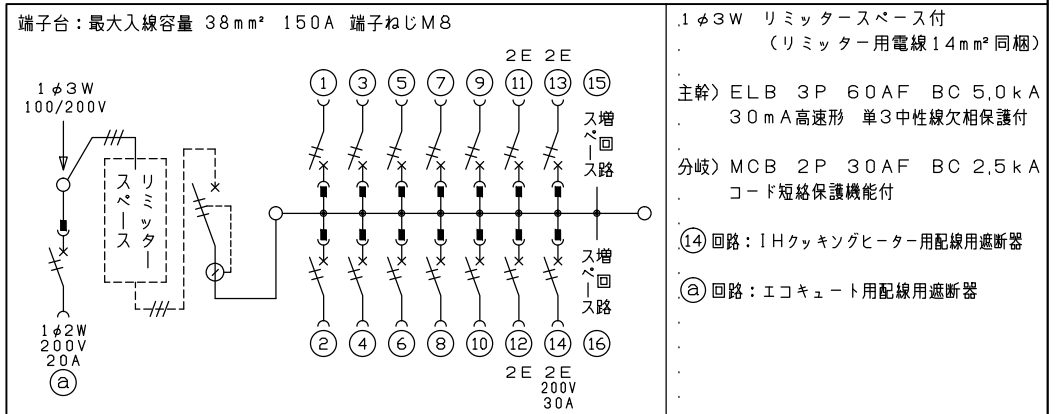

配線孔寸法図(//部開口)

エコキュート用遮断器	リミッタースペース (木板)	主閉閉器 漏電遮断器	一次送り回路	分岐開閉器数			増回路スペース	付属機器取付スペース (木板)	分電盤定格	キャビネット仕様		日付	名称	面	担当
安全ブレーカ 2P2E (200V)	20A	3P2E	P E A	安全ブレーカ 2P1E 20A	安全ブレーカ 2P2E 20A	安全ブレーカ 2P2E 30A (200V) (IH用)	2	—	60A	形式 露出・半埋込兼用形	材質 難燃性合成樹脂 (自己消火性)	色彩 マンセル 8GY9,7/0,2	整理番号	品名	品番
BC-2NA	有	GBU-63:1HC	—	BC-1NA	BC-2NA	BC-2NA	—	—	—	近藤 羽生 吉 長力	内外電機株式会社	—	住宅用分電盤	NYLG36142IB2	(エコキュート・IHクッキングヒーター用)