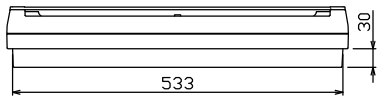

配線孔寸法図(//部開口)

1φ3W リミッタースペース付
(リミッター用電線 14m² 同梱)
 主幹 ELB 3P 50AF BC 5.0kA
 30mA高速形 単3中性線欠相保護付
 分岐 MCB 2P 30AF BC 2.5kA
 コード短絡保護機能付
 ⑩回路: IHクッキングヒーター用配線用遮断器
 ②回路: エコキュート用配線用遮断器

エコキュート用遮断器	リミッタースペース (木板)	主閉閉器 漏電遮断器	一次送り回路 P E A	分岐開閉器数			増回路 スペース	付属機器取付 スペース (木板)	分電盤定格 定格電流	60A	キャビネット仕様 形式	露出・半埋込兼用形	日付	1/8 (A3基準)	名称	面	担当
安全ブレーカ 2P2E (200V)	20A 有	3P2E 50A		安全ブレーカ 2P1E 20A	安全ブレーカ 2P2E 20A	安全ブレーカ 2P2E 30A (200V) (IH用)	2	(175×75)			材質	難燃性合成樹脂 (自己消火性)	承認	検図 設計 製図	整理 番号		
BC-2NA		GBU-53:1HEC		BC-1NA	BC-2NA	BC-2NA					色彩	マンセル 8GY9,7/0,2	内外電機株式会社		品名	住宅用分電盤	
															品番	NYLG35102IB2	
															図番		