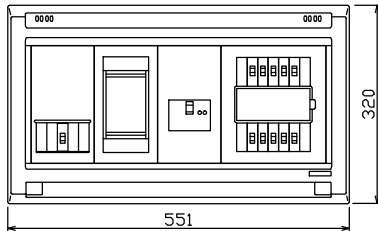

配線孔寸法図(//部開口)

1φ3W リミッタースペース付
(リミッター用電線 14m² 同梱)
 主幹 ELB 3P 50AF BC 5.0kA
 30mA高速形 単3中性線欠相保護付
 分岐 MCB 2P 30AF BC 2.5kA
 コード短絡保護機能付
 ⑩回路: IHクッキングヒーター用配線用遮断器
 ②回路: エコキュート用配線用遮断器

エコキュート用遮断器	リミッタースペース (木板)	主閉閉器 漏電遮断器	一次送り回路 P E A	分岐開閉器数			増回路 スペース	付属機器取付 スペース (木板)	分電盤定格 定格電流	60A	キャビネット仕様 形式	露出・半埋込兼用形	日付	1/8 (A3基準)	名称	面	担当
安全ブレーカ 2P2E (200V)	20A 有	3P2E 50A		安全ブレーカ 2P1E 20A	安全ブレーカ 2P2E 20A	安全ブレーカ 2P2E 30A (200V) (IH用)	2	(175×75)			材質	難燃性合成樹脂 (自己消火性)	承認	検図 設計 製図	整理 番号		
BC-2NA		GBU-53:1HEC		BC-1NA	BC-2NA	BC-2NA					色彩	マンセル 8GY9,7/0,2	内外電機株式会社		品名	住宅用分電盤	
															品番	NYLG35102IB2	
															図番		