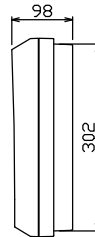

配線孔寸法図(//部開口)

1φ3W リミッタースペース付
(リミッター用電線 14m² 同梱)
 主幹 ELB 3P 50AF BC 5.0kA
 30mA高速形 単3中性線欠相保護付
 分岐 MCB 2P 30AF BC 2.5kA
 コード短絡保護機能付
 ⑩回路: IHクッキングヒーター用配線用遮断器
 ②回路: エコキュート用配線用遮断器

エコキュート用遮断器	リミッタースペース (木板)	主閉閉器 漏電遮断器	一次送り回路 P E A	分岐開閉器数			増回路 スペース	付属機器取付 スペース (木板)	分電盤定格 定格電流	60A	キャビネット仕様 形式	露出・半埋込兼用形	日付	1/8 (A3基準)	名称	面	担当
安全ブレーカ 2P2E (200V)	20A 有	3P2E 50A		安全ブレーカ 2P1E 20A	安全ブレーカ 2P2E 20A	安全ブレーカ 2P2E 30A (200V) (IH用)	2	(175×75)			材質	難燃性合成樹脂 (自己消火性)	承認	検図 設計 製図	整理 番号		
BC-2NA		GBU-53:1HEC		BC-1NA	BC-2NA	BC-2NA					色彩	マンセル 8GY9,7/0,2	内外電機株式会社		品名	住宅用分電盤	
															品番	NYLG35102IB2	
															図番		