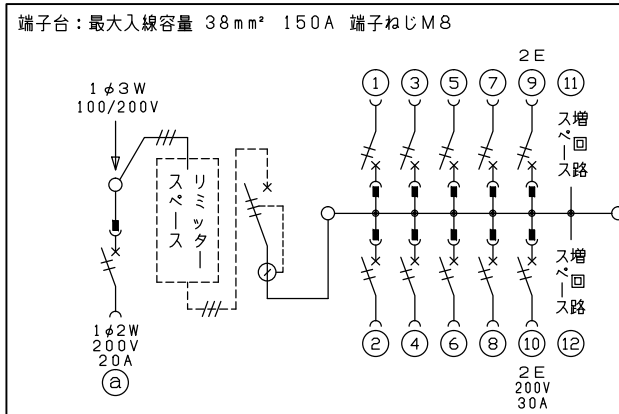

配線孔寸法図(//部開口)

1φ3W リミッタースペース付
(リミッター用電線 14m² 同梱)
 主幹 ELB 3P 50AF BC 5.0kA
 30mA高速形 単3中性線欠相保護付
 分岐 MCB 2P 30AF BC 2.5kA
 コード短絡保護機能付
 ⑩回路: IHクッキングヒーター用配線用遮断器
 ②回路: エコキュート用配線用遮断器

エコキュート用遮断器	リミッタースペース (木板)	主閉閉器 漏電遮断器	一次送り回路 P E A	分岐開閉器数			増回路 スペース	付属機器取付 スペース (木板)	分電盤定格 定格電流	60A	キャビネット仕様 形式	露出・半埋込兼用形	日付	1/8 (A3基準)	名称	面	担当
安全ブレーカ 2P2E (200V)	20A 有	3P2E 50A		安全ブレーカ 2P1E 20A	安全ブレーカ 2P2E 20A	安全ブレーカ 2P2E 30A (200V) (IH用)	2	(175×75)			材質	難燃性合成樹脂 (自己消火性)	承認	検図 設計 製図	整理 番号		
BC-2NA		GBU-53:1HEC		BC-1NA	BC-2NA	BC-2NA					色彩	マンセル 8GY9,7/0,2	内外電機株式会社		品名	住宅用分電盤	
															品番	NYLG35102IB2	
															図番		