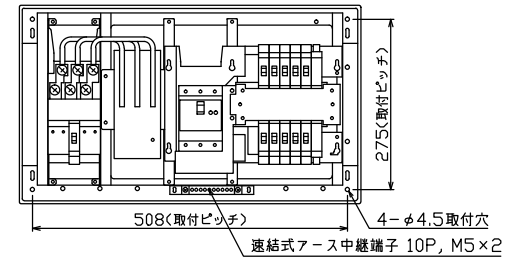

配線孔寸法図(//部開口)

1φ3W リミッタースペース付
(リミッター用電線 14m² 同梱)
 主幹 ELB 3P 50AF BC 5.0kA
 30mA高速形 単3中性線欠相保護付
 分岐 MCB 2P 30AF BC 2.5kA
 コード短絡保護機能付
 ⑩回路: IHクッキングヒーター用配線用遮断器
 ②回路: エコキュート用配線用遮断器

エコキュート用遮断器	リミッタースペース (木板)	主閉閉器 漏電遮断器	一次送り回路 P E A	分岐開閉器数			増回路 スペース	付属機器取付 スペース (木板)	分電盤定格 定格電流	60A	キャビネット仕様 形式	露出・半埋込兼用形	日付	1/8 (A3基準)	名称	面	担当
安全ブレーカ 2P2E (200V)	20A 有	3P2E 50A		安全ブレーカ 2P1E 20A	安全ブレーカ 2P2E 20A	安全ブレーカ 2P2E 30A (200V) (IH用)	2	(175×75)			材質	難燃性合成樹脂 (自己消火性)	承認	検図 設計 製図	整理 番号		
BC-2NA		GBU-53:1HEC		BC-1NA	BC-2NA	BC-2NA					色彩	マンセル 8GY9,7/0,2	内外電機株式会社		品名	住宅用分電盤	
															品番	NYLG35102IB2	
															図番		