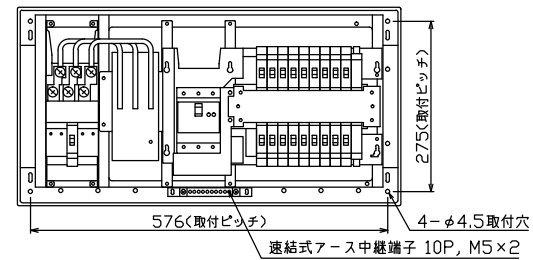

配線孔寸法図(//部開口)

端子台：最大入線容量 38mm² 150A 端子ねじM8

- 1φ3W リミッタースペース付
(リミッター用電線 14mm² 同梱)
- 主幹 ELB 3P 50AF BC 5.0kA
30mA高速形 単3中性線欠相保護付
- 分岐 MCB 2P 30AF BC 2.5kA
コード短絡保護機能付
- ⑱回路：IHクッキングヒーター用配線用遮断器
- Ⓐ回路：エコキュート用配線用遮断器

エコキュート用遮断器	リミッター スペース (木板)	主閉閉器 漏電遮断器	一次送り回路 P E A	分岐開閉器数			増回路 スペース	付属機器取付 スペース (木板)	分電盤定格 定格電流	60A	キャビネット仕様 形式	露出・半埋込兼用形	日付	名称	面	担当
安全ブレーカ 2P2E (200V)	20A	3P2E		安全ブレーカ 2P1E 20A	安全ブレーカ 2P2E 20A	安全ブレーカ 2P2E 30A (200V) (IH用)	2				材質	難燃性合成樹脂 (自己消火性)	承認 検図 設計 製図	整理 番号		
BC-2NA	有	40A	-	14	3	1					色彩	マンセル 8GY9,7/0,2	内外電機株式会社	品名	住宅用分電盤	
		GBU-53:1HC		BC-1NA	BC-2NA	BC-2NA								品番	NYLG34182IB2	
															(エコキュート・IHクッキングヒーター用)	