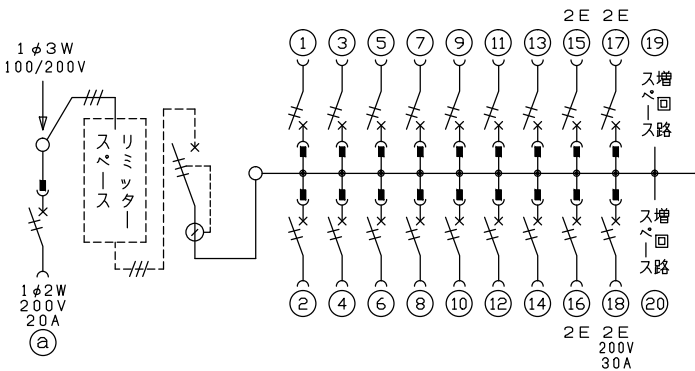

配線孔寸法図(//部開口)

端子台：最大入線容量 38mm² 150A 端子ねじM8

- 1φ3W リミッタースペース付
(リミッター用電線 14mm² 同梱)
- 主幹 ELB 3P 50AF BC 5.0kA
30mA高速形 単3中性線欠相保護付
- 分岐 MCB 2P 30AF BC 2.5kA
コード短絡保護機能付
- ⑱回路：IHクッキングヒーター用配線用遮断器
- Ⓐ回路：エコキュート用配線用遮断器

エコキュート用遮断器	リミッター スペース (木板)	主閉閉器 漏電遮断器	一次送り回路 P E A	分岐開閉器数			増回路 スペース	付属機器取付 スペース (木板)	分電盤定格 定格電流	60A	キャビネット仕様 形式	露出・半埋込兼用形	日付	名称	面	担当
安全ブレーカ 2P2E (200V)	20A	3P2E		安全ブレーカ 2P1E 20A	安全ブレーカ 2P2E 20A	安全ブレーカ 2P2E 30A (200V) (IH用)	2				材質	難燃性合成樹脂 (自己消火性)	承認 検図 設計 製図	整理 番号		
BC-2NA	有	40A	-	14	3	1					色彩	マンセル 8GY9,7/0,2	内外電機株式会社	品名	住宅用分電盤	
		GBU-53:1HC		BC-1NA	BC-2NA	BC-2NA								品番	NYLG34182IB2	
															(エコキュート・IHクッキングヒーター用)	