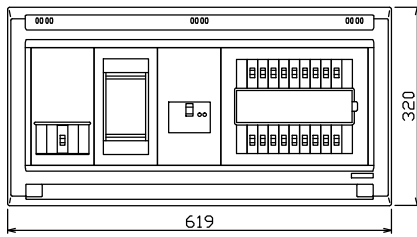

配線孔寸法図(//部開口)

端子台：最大入線容量 38mm² 150A 端子ねじM8

- 1φ3W リミッタースペース付
(リミッター用電線 14mm² 同梱)
- 主幹 ELB 3P 50AF BC 5.0kA
30mA高速形 単3中性線欠相保護付
- 分岐 MCB 2P 30AF BC 2.5kA
コード短絡保護機能付
- ⑱回路：IHクッキングヒーター用配線用遮断器
- Ⓐ回路：エコキュート用配線用遮断器

エコキュート用遮断器	リミッター スペース (木板)	主閉閉器 漏電遮断器	一次送り回路 P E A	分岐開閉器数			増回路 スペース	付属機器取付 スペース (木板)	分電盤定格 定格電流	60A	キャビネット仕様 形式	露出・半埋込兼用形	日付	名称	面	担当
安全ブレーカ 2P2E (200V)	20A	3P2E		安全ブレーカ 2P1E 20A	安全ブレーカ 2P2E 20A	安全ブレーカ 2P2E 30A (200V) (IH用)	2				材質	難燃性合成樹脂 (自己消火性)	承認 検図 設計 製図	整理 番号		
BC-2NA	有	40A	-	14	3	1					色彩	マンセル 8GY9,7/0,2	内外電機株式会社	品名	住宅用分電盤	
		GBU-53:1HC		BC-1NA	BC-2NA	BC-2NA								品番	NYLG34182IB2	
															(エコキュート・IHクッキングヒーター用)	