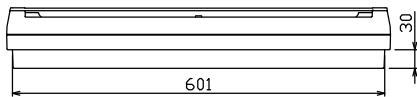

配線孔寸法図(//部開口)

端子台：最大入線容量 38mm² 150A 端子ねじM8

- 1φ3W リミッタースペース付
(リミッター用電線 14mm² 同梱)
- 主幹 ELB 3P 50AF BC 5.0kA
30mA高速形 単3中性線欠相保護付
- 分岐 MCB 2P 30AF BC 2.5kA
コード短絡保護機能付
- ⑱回路：IHクッキングヒーター用配線用遮断器
- Ⓐ回路：エコキュート用配線用遮断器

エコキュート用遮断器	リミッター スペース (木板)	主閉閉器 漏電遮断器	一次送り回路 P E A	分岐開閉器数			増回路 スペース	付属機器取付 スペース (木板)	分電盤定格 定格電流	60A	キャビネット仕様 形式	露出・半埋込兼用形	日付	名称	面	担当
安全ブレーカ 2P2E (200V)	20A	3P2E		安全ブレーカ 2P1E 20A	安全ブレーカ 2P2E 20A	安全ブレーカ 2P2E 30A (200V) (IH用)	2				材質	難燃性合成樹脂 (自己消火性)	承認 検図 設計 製図	整理 番号		
BC-2NA	有	40A	-	14	3	1					色彩	マンセル 8GY9,7/0,2	内外電機株式会社	品名	住宅用分電盤	
		GBU-53:1HC		BC-1NA	BC-2NA	BC-2NA								品番	NYLG34182IB2	
															(エコキュート・IHクッキングヒーター用)	