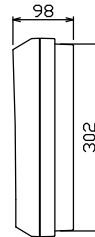

配線孔寸法図(//部開口)

端子台：最大入線容量 38mm² 150A 端子ねじM8

- 1φ3W リミッタースペース付
(リミッター用電線 14mm² 同梱)
- 主幹 ELB 3P 50AF BC 5.0kA
30mA高速形 単3中性線欠相保護付
- 分岐 MCB 2P 30AF BC 2.5kA
コード短絡保護機能付
- ⑱回路：IHクッキングヒーター用配線用遮断器
- Ⓐ回路：エコキュート用配線用遮断器

エコキュート用遮断器	リミッター スペース (木板)	主閉閉器 漏電遮断器	一次送り回路 P E A	分岐開閉器数			増回路 スペース	付属機器取付 スペース (木板)	分電盤定格 定格電流	60A	キャビネット仕様 形式	露出・半埋込兼用形	日付	名称	面	担当
安全ブレーカ 2P2E (200V)	20A	3P2E		安全ブレーカ 2P1E 20A	安全ブレーカ 2P2E 20A	安全ブレーカ 2P2E 30A (200V) (IH用)	2				材質	難燃性合成樹脂 (自己消火性)	承認 検図 設計 製図	整理 番号		
BC-2NA	有	40A	-	14	3	1					色彩	マンセル 8GY9,7/0,2	内外電機株式会社	品名	住宅用分電盤	
		GBU-53:1HC		BC-1NA	BC-2NA	BC-2NA								品番	NYLG34182IB2	
															(エコキュート・IHクッキングヒーター用)	