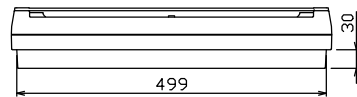

配線孔寸法図(//部開口)

端子台：最大入線容量 38mm<sup>2</sup> 150A 端子ねじM8

1φ3W リミッタースペース付  
(リミッター用電線14m<sup>2</sup>同梱)  
主幹) ELB 3P 50AF BC 5.0kA  
30mA高速形 単3中性線欠相保護付  
分岐) MCB 2P 30AF BC 2.5kA  
コード短絡保護機能付  
⑥回路：IHクッキングヒーター用配線用遮断器  
②回路：エコキュート用配線用遮断器  
(電気温水器用)

エコキュート用遮断器	リミッタースペース (木板)	主閉閉器 漏電遮断器	一次送り回路	分岐開閉器数			増回路スペース	付属機器取付スペース (木板)	分電盤定格	キャビネット仕様	日付	名称	面	担当
安全ブレーカ 2P2E (200V)	3P2E (175×75)	3P2E	PE A	安全ブレーカ 2P1E 20A	安全ブレーカ 2P2E 20A	安全ブレーカ 2P2E 30A (200V) (IH用)								
30A BC-2NA	有	40A GBU-53-1HEC	-	4	1	1	2	-	60A	形式 露出・半埋込兼用形 材質 難燃性合成樹脂 (自己消火性) 色彩 マンセル 8GY9,7/0,2	1/8 (A3基準) 承認 検図 設計 製図	整理番号 品名 品番		

分電盤定格	キャビネット仕様	日付	名称	面	担当
60A	形式 露出・半埋込兼用形 材質 難燃性合成樹脂 (自己消火性) 色彩 マンセル 8GY9,7/0,2	1/8 (A3基準) 承認 検図 設計 製図	住宅用分電盤 NYLG34062IB3 (エコキュート・IHクッキングヒーター用)		