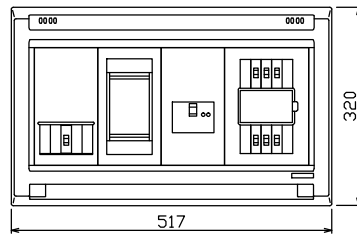

配線孔寸法図(//部開口)

端子台：最大入線容量 38mm<sup>2</sup> 150A 端子ねじM8

1φ3W リミッタースペース付  
(リミッター用電線14m<sup>2</sup>同梱)  
主幹) ELB 3P 50AF BC 5.0kA  
30mA高速形 単3中性線欠相保護付  
分岐) MCB 2P 30AF BC 2.5kA  
コード短絡保護機能付  
⑥回路：IHクッキングヒーター用配線用遮断器  
②回路：エコキュート用配線用遮断器  
(電気温水器用)

エコキュート用遮断器	リミッタースペース (木板)	主閉閉器 漏電遮断器	一次送り回路	分岐開閉器数			増回路スペース	付属機器取付スペース (木板)	分電盤定格	キャビネット仕様	日付	名称	面	担当
安全ブレーカ 2P2E (200V)	3P2E (175×75)	3P2E	PE A	安全ブレーカ 2P1E 20A	安全ブレーカ 2P2E 20A	安全ブレーカ 2P2E 30A (200V) (IH用)								
30A BC-2NA	有	40A GBU-53-1HEC	-	4	1	1	2	-	60A	形式 露出・半埋込兼用形 材質 難燃性合成樹脂 (自己消火性) 色彩 マンセル 8GY9,7/0,2	1/8 (A3基準) 承認 検図 設計 製図	整理番号 品名 品番		

分電盤定格	キャビネット仕様	日付	名称	面	担当
60A	形式 露出・半埋込兼用形 材質 難燃性合成樹脂 (自己消火性) 色彩 マンセル 8GY9,7/0,2	1/8 (A3基準) 承認 検図 設計 製図	住宅用分電盤 NYLG34062IB3 (エコキュート・IHクッキングヒーター用)		