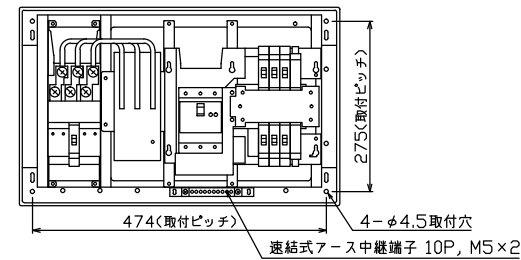

配線孔寸法図(//部開口)

端子台：最大入線容量 38mm<sup>2</sup> 150A 端子ねじM8

1φ3W リミッタースペース付  
(リミッター用電線14m<sup>2</sup>同梱)  
主幹) ELB 3P 50AF BC 5.0kA  
30mA高速形 単3中性線欠相保護付  
分岐) MCB 2P 30AF BC 2.5kA  
コード短絡保護機能付  
⑥回路：IHクッキングヒーター用配線用遮断器  
②回路：エコキュート用配線用遮断器  
(電気温水器用)

エコキュート用遮断器	リミッタースペース (木板)	主閉閉器 漏電遮断器	一次送り回路	分岐開閉器数			増回路スペース	付属機器取付スペース (木板)	分電盤定格	キャビネット仕様	日付	名称	面	担当
安全ブレーカ 2P2E (200V)	3P2E (175×75)	3P2E	PE A	安全ブレーカ 2P1E 20A	安全ブレーカ 2P2E 20A	安全ブレーカ 2P2E 30A (200V) (IH用)								
30A BC-2NA	有	40A GBU-53-1HEC	-	4	1	1	2	-	60A	形式 露出・半埋込兼用形 材質 難燃性合成樹脂 (自己消火性) 色彩 マンセル 8GY9,7/0,2	1/8 (A3基準) 承認 検図 設計 製図	整理番号 品名 品番		

分電盤定格	キャビネット仕様	日付	名称	面	担当
60A	形式 露出・半埋込兼用形 材質 難燃性合成樹脂 (自己消火性) 色彩 マンセル 8GY9,7/0,2	1/8 (A3基準) 承認 検図 設計 製図	住宅用分電盤 NYLG34062IB3 (エコキュート・IHクッキングヒーター用)		