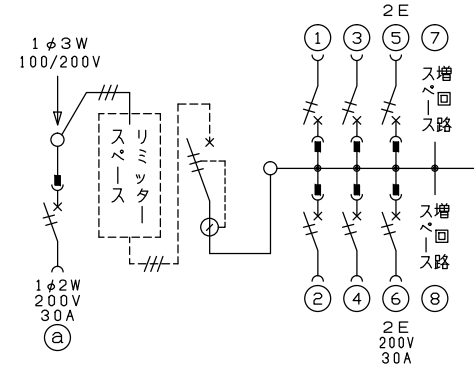

配線孔寸法図(//部開口)

端子台：最大入線容量 38mm<sup>2</sup> 150A 端子ねじM8

1φ3W リミッタースペース付  
(リミッター用電線14m<sup>2</sup>同梱)  
主幹) ELB 3P 50AF BC 5.0kA  
30mA高速形 単3中性線欠相保護付  
分岐) MCB 2P 30AF BC 2.5kA  
コード短絡保護機能付  
⑥回路：IHクッキングヒーター用配線用遮断器  
②回路：エコキュート用配線用遮断器  
(電気温水器用)

エコキュート用遮断器	リミッタースペース (木板)	主閉閉器 漏電遮断器	一次送り回路	分岐開閉器数			増回路スペース	付属機器取付スペース (木板)	分電盤定格	キャビネット仕様	日付	名称	面	担当
安全ブレーカ 2P2E (200V)	3P2E (175×75)	3P2E	PE A	安全ブレーカ 2P1E 20A	安全ブレーカ 2P2E 20A	安全ブレーカ 2P2E 30A (200V) (IH用)								
30A BC-2NA	有	40A GBU-53-1HEC	-	4	1	1	2	-	60A	形式 露出・半埋込兼用形 材質 難燃性合成樹脂 (自己消火性) 色彩 マンセル 8GY9,7/0,2	1/8 (A3基準) 承認 検図 設計 製図	整理番号 品名 品番		

分電盤定格	キャビネット仕様	日付	名称	面	担当
60A	形式 露出・半埋込兼用形 材質 難燃性合成樹脂 (自己消火性) 色彩 マンセル 8GY9,7/0,2	1/8 (A3基準) 承認 検図 設計 製図	住宅用分電盤 NYLG34062IB3 (エコキュート・IHクッキングヒーター用)		