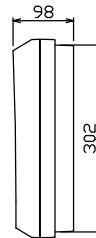

配線孔寸法図(斜線部開口)

主幹) ELB 3P 75AF BC 5.0kA
30mA高速形 単3中性線欠相保護付

分岐) MCB 2P 30AF BC 2.5kA
コード短絡保護機能付

圧着端子: 38-8付属

①回路: エコキュート用配線用遮断器
(電気温水器用)
③回路: IHクッキングヒーター用配線用遮断器

リミッター スペース (木板)	主開閉器 漏電遮断器 (175×75)	1H用開閉器 安全ブレーカ (200V)	分岐開閉器数					増回路 スペース	付属機器取付 スペース (175×75)	分電盤定格		キャビネット仕様		日付				名称	面	担当
			安全ブレーカ 2P1E 20A	安全ブレーカ 2P2E 20A	安全ブレーカ 2P2E 30A (200V) (1H用)	増回路 スペース	定格電流			100A	形式	露出・半埋込兼用形	承認	検図	設計	製図				
-	75A GBU-73:1HKC	30A BC-2NA	28 BC-1NA	5 BC-2NA	1 BC-2NA	2	-	-	100A	形式	露出・半埋込兼用形	承認	検図	設計	製図	整理 番号	住宅用分電盤	品番	NYG37342IC3	(エコキュート・IHクッキングヒーター用)