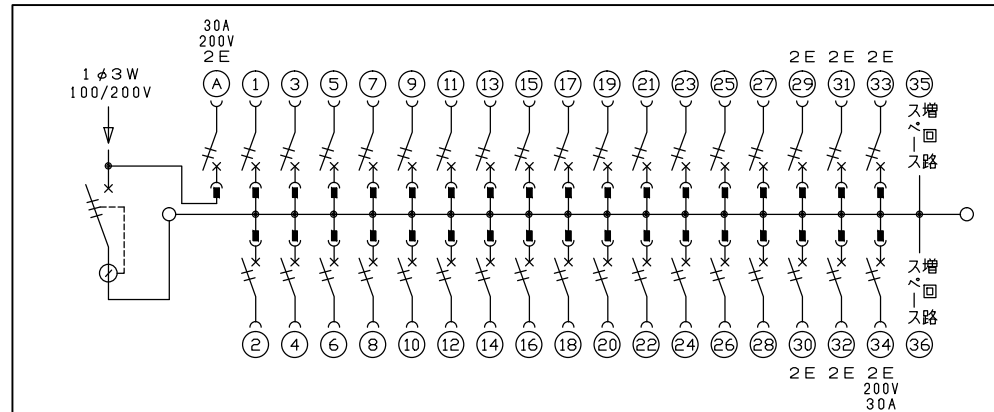

配線孔寸法図(斜線部開口)

主幹) ELB 3P 75AF BC 5.0kA
30mA高速形 単3中性線欠相保護付

分岐) MCB 2P 30AF BC 2.5kA
コード短絡保護機能付

圧着端子: 38-8付属

①回路: エコキュート用配線用遮断器
(電気温水器用)
③回路: IHクッキングヒーター用配線用遮断器

リミッター スペース (木板)	主開閉器 漏電遮断器 (175×75)	1H用開閉器 安全ブレーカ (200V)	分岐開閉器数					増回路 スペース	付属機器取付 スペース (175×75)	分電盤定格		キャビネット仕様		日付				名称	面	担当
			安全ブレーカ 2P1E 20A	安全ブレーカ 2P2E 20A	安全ブレーカ 2P2E 30A (200V) (1H用)	増回路 スペース	定格電流			100A	形式	露出・半埋込兼用形	承認	検図	設計	製図				
-	75A GBU-73:1HKC	30A BC-2NA	28 BC-1NA	5 BC-2NA	1 BC-2NA	2	-	-	100A	形式	露出・半埋込兼用形	承認	検図	設計	製図	整理 番号	住宅用分電盤	品番	NYG37342IC3	(エコキュート・IHクッキングヒーター用)