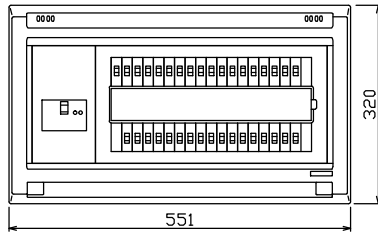

配線孔寸法図(斜線部開口)

主幹) ELB 3P 75AF BC 5.0kA
30mA高速形 単3中性線欠相保護付

分岐) MCB 2P 30AF BC 2.5kA
コード短絡保護機能付

圧着端子: 38-8付属

①回路: エコキュート用配線用遮断器
(電気温水器用)
③回路: IHクッキングヒーター用配線用遮断器

リミッター スペース (木板)	主開閉器 漏電遮断器 (175×75)	1H用開閉器 安全ブレーカ (200V)	分岐開閉器数					増回路 スペース	付属機器取付 スペース (175×75)	分電盤定格		キャビネット仕様		日付				名称	面	担当
			安全ブレーカ 2P1E 20A	安全ブレーカ 2P2E 20A	安全ブレーカ 2P2E 30A (200V) (1H用)	増回路 スペース	定格電流			100A	形式	露出・半埋込兼用形	承認	検図	設計	製図				
-	75A GBU-73:1HKC	30A BC-2NA	28 BC-1NA	5 BC-2NA	1 BC-2NA	2	-	-	100A	形式	露出・半埋込兼用形	承認	検図	設計	製図	整理 番号	住宅用分電盤	品番	NYG37342IC3	(エコキュート・IHクッキングヒーター用)