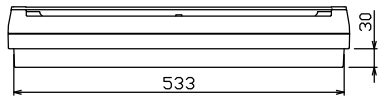

配線孔寸法図(斜線部開口)

主幹) ELB 3P 75AF BC 5.0kA
30mA高速形 単3中性線欠相保護付

分岐) MCB 2P 30AF BC 2.5kA
コード短絡保護機能付

圧着端子: 38-8付属

①回路: エコキュート用配線用遮断器
(電気温水器用)
③回路: IHクッキングヒーター用配線用遮断器

リミッター スペース (木板)	主開閉器 漏電遮断器 (175×75)	1H用開閉器 安全ブレーカ (200V)	分岐開閉器数					増回路 スペース	付属機器取付 スペース (175×75)	分電盤定格		キャビネット仕様		日付				名称	面	担当
			安全ブレーカ 2P1E 20A	安全ブレーカ 2P2E 20A	安全ブレーカ 2P2E 30A (200V) (1H用)	増回路 スペース	定格電流			100A	形式	露出・半埋込兼用形	承認	検図	設計	製図				
-	75A GBU-73:1HKC	30A BC-2NA	28 BC-1NA	5 BC-2NA	1 BC-2NA	2	-	-	100A	形式	露出・半埋込兼用形	承認	検図	設計	製図	整理 番号	住宅用分電盤	品番	NYG37342IC3	(エコキュート・IHクッキングヒーター用)