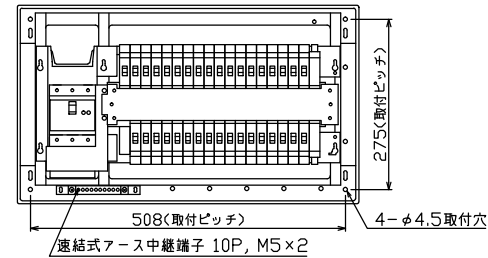

配線孔寸法図(斜線部開口)

主幹) ELB 3P 75AF BC 5.0kA
30mA高速形 単3中性線欠相保護付

分岐) MCB 2P 30AF BC 2.5kA
コード短絡保護機能付

圧着端子: 38-8付属

①回路: エコキュート用配線用遮断器
(電気温水器用)
③回路: IHクッキングヒーター用配線用遮断器

リミッター スペース (木板)	主開閉器 漏電遮断器 (175×75)	1H用開閉器 安全ブレーカ (200V)	分岐開閉器数					増回路 スペース	付属機器取付 スペース (175×75)	分電盤定格		キャビネット仕様		日付				名称	面	担当
			安全ブレーカ 2P1E 20A	安全ブレーカ 2P2E 20A	安全ブレーカ 2P2E 30A (200V) (1H用)	増回路 スペース	定格電流			100A	形式	露出・半埋込兼用形	承認	検図	設計	製図				
-	75A GBU-73:1HKC	30A BC-2NA	28 BC-1NA	5 BC-2NA	1 BC-2NA	2	-	-	100A	形式	露出・半埋込兼用形	承認	検図	設計	製図	整理 番号	住宅用分電盤	品番	NYG37342IC3	(エコキュート・IHクッキングヒーター用)