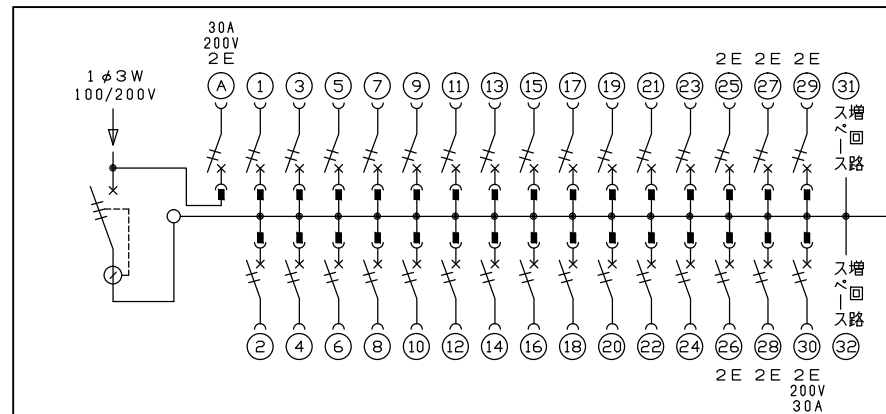

配線孔寸法図(//部開口)

主幹) ELB 3P 75AF BC 5.0kA
30mA高速形 単3中性線欠相保護付

分岐) MCB 2P 30AF BC 2.5kA
コード短絡保護機能付

圧着端子: 38-8付属

(A)回路: エコキュート用配線用遮断器
(電気温水器用)
(30)回路: IHクッキングヒーター用配線用遮断器

リミッター スペース (木板)	主閉閉器 漏電遮断器 3P2E (175×75)	1H用開閉器 安全ブレーカ 2P2E (200V)	分岐開閉器数					付属機器取付 スペース (木板)	分電盤定格 定格電流 100A	キャビネット仕様		日付	名称	面	担当
			安全ブレーカ 2P1E 20A	安全ブレーカ 2P2E 20A	安全ブレーカ 2P2E 30A (200V) (1H用)	増回路 スペース	形式			材質	色彩				
-	75A GBU-73:1HCC	30A BC-2NA	24 BC-1NA	5 BC-2NA	1 BC-2NA	2	-	100A	露出・半埋込兼用形	難燃性合成樹脂 (自己消火性)	マンセル 8GY9,7/0,2	1/8 (A3基準)	住宅用分電盤		

内外電機株式会社

整理番号
品名 住宅用分電盤
品番 NYG37302IC3
(エコキュート・IHクッキングヒーター用)