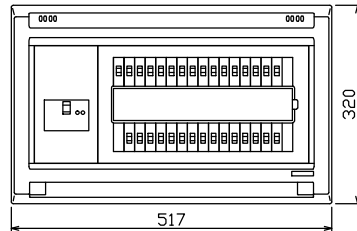

配線孔寸法図(//部開口)

主幹) ELB 3P 75AF BC 5.0kA
30mA高速形 単3中性線欠相保護付

分岐) MCB 2P 30AF BC 2.5kA
コード短絡保護機能付

圧着端子: 38-8付属

(A)回路: エコキュート用配線用遮断器
(電気温水器用)
(30)回路: IHクッキングヒーター用配線用遮断器

リミッター スペース (木板)	主閉閉器 漏電遮断器 3P2E (175×75)	1H用開閉器 安全ブレーカ 2P2E (200V)	分岐開閉器数					付属機器取付 スペース (木板)	分電盤定格 定格電流 100A	キャビネット仕様		日付	名称	面	担当
			安全ブレーカ 2P1E 20A	安全ブレーカ 2P2E 20A	安全ブレーカ 2P2E 30A (200V) (1H用)	増回路 スペース	形式			材質	色彩				
-	75A GBU-73:1HCC	30A BC-2NA	24 BC-1NA	5 BC-2NA	1 BC-2NA	2	-	100A	露出・半埋込兼用形	難燃性合成樹脂 (自己消火性)	マンセル 8GY9,7/0,2	1/8 (A3基準)	住宅用分電盤		

内外電機株式会社

整理番号
品名 住宅用分電盤
品番 NYG37302IC3
(エコキュート・IHクッキングヒーター用)