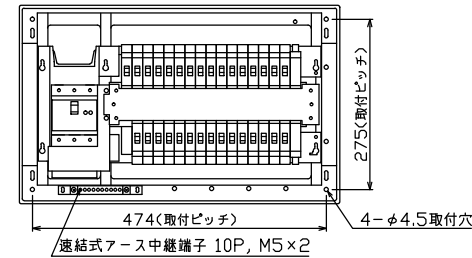

配線孔寸法図(//部開口)

主幹) ELB 3P 75AF BC 5.0kA
30mA高速形 単3中性線欠相保護付

分岐) MCB 2P 30AF BC 2.5kA
コード短絡保護機能付

圧着端子: 38-8付属

(A)回路: エコキュート用配線用遮断器
(電気温水器用)
(30)回路: IHクッキングヒーター用配線用遮断器

リミッター スペース (木板)	主閉閉器 漏電遮断器 3P2E (175×75)	1H用開閉器 安全ブレーカ 2P2E (200V)	分岐開閉器数					付属機器取付 スペース (木板)	分電盤定格 定格電流 100A	キャビネット仕様		日付	名称	面	担当
			安全ブレーカ 2P1E 20A	安全ブレーカ 2P2E 20A	安全ブレーカ 2P2E 30A (200V) (1H用)	増回路 スペース	形式			材質	色彩				
-	75A GBU-73:1HCC	30A BC-2NA	24 BC-1NA	5 BC-2NA	1 BC-2NA	2	-	100A	露出・半埋込兼用形	難燃性合成樹脂 (自己消火性)	マンセル 8GY9,7/0,2	1/8 (A3基準)	住宅用分電盤		

内外電機株式会社

整理番号
品名 住宅用分電盤
品番 NYG37302IC3
(エコキュート・IHクッキングヒーター用)