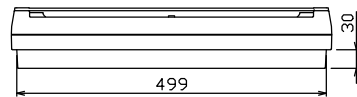

配線孔寸法図(//部開口)

主幹) ELB 3P 75AF BC 5.0kA
30mA高速形 単3中性線欠相保護付

分岐) MCB 2P 30AF BC 2.5kA
コード短絡保護機能付

圧着端子: 38-8付属

(A)回路: エコキュート用配線用遮断器
(電気温水器用)
(30)回路: IHクッキングヒーター用配線用遮断器

リミッター スペース (木板)	主閉閉器 漏電遮断器 3P2E (175×75)	1H用開閉器 安全ブレーカ 2P2E (200V)	分岐開閉器数					付属機器取付 スペース (木板)	分電盤定格 定格電流 100A	キャビネット仕様		日付	名称	面	担当
			安全ブレーカ 2P1E 20A	安全ブレーカ 2P2E 20A	安全ブレーカ 2P2E 30A (200V) (1H用)	増回路 スペース	形式			材質	色彩				
-	75A GBU-73:1HCC	30A BC-2NA	24 BC-1NA	5 BC-2NA	1 BC-2NA	2	-	100A	露出・半埋込兼用形	難燃性合成樹脂 (自己消火性)	マンセル 8GY9,7/0,2	1/8 (A3基準)	住宅用分電盤		