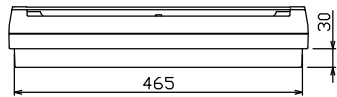

配線孔寸法図(//部開口)

主幹) ELB 3P 75AF BC 5.0kA
 30mA高速形 単3中性線欠相保護付
 分岐) MCB 2P 30AF BC 2.5kA
 コード短絡保護機能付
 圧着端子: 22-8付属
 ②5回路: エコキュート用配線用遮断器
 (電気温水器用)
 ②6回路: IHクッキングヒーター用配線用遮断器

リミッター スペース (木板)	主開閉器 漏電遮断器	一次送り回路	分岐開閉器数				増回路 スペース	付属機器取付 スペース (木板)	分電盤定格 定格電流	キャビネット仕様 形式	キャビネット仕様 材質	キャビネット仕様 色彩	日付				名称	面	担当
			安全ブレーカ 2P1E 20A	安全ブレーカ 2P2E 20A	安全ブレーカ 2P2E 30A (200V) (IH用)	安全ブレーカ 2P2E 30A (200V) (IH用)							承認	検図	設計	製図			
(175x75)	3P2E	P E A	19	5	1	1	2	100A	露出・半埋込兼用形	難燃性合成樹脂 (自己消火性)	マンセル 8GY9,7/0,2	近藤	羽生	吉	長力	住宅用分電盤			
-	75A 6BU-73-IHHC	-	BC-1NA	BC-2NA	BC-2NA	BC-2NA	-					内外電機株式会社				整理番号			
																品名			
																品番			
																NYG37252IA3 (エコキュート・IHクッキングヒーター用)			