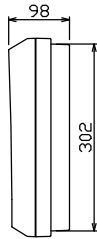

配線孔寸法図(//部開口)

主幹) ELB 3P 75AF BC 5.0kA
 30mA高速形 単3中性線欠相保護付
 分岐) MCB 2P 30AF BC 2.5kA
 コード短絡保護機能付
 圧着端子: 22-8付属
 ②5回路: エコキュート用配線用遮断器
 (電気温水器用)
 ②6回路: IHクッキングヒーター用配線用遮断器

リミッター スペース (木板)	主開閉器 漏電遮断器	一次送り回路	分岐開閉器数				増回路 スペース	付属機器取付 スペース (木板)	分電盤定格 定格電流	キャビネット仕様 形式	キャビネット仕様 材質	キャビネット仕様 色彩	日付				名称	面	担当
			安全ブレーカ 2P1E 20A	安全ブレーカ 2P2E 20A	安全ブレーカ 2P2E 30A (200V) (IH用)	安全ブレーカ 2P2E 30A (200V) (IH用)							承認	検図	設計	製図			
(175x75)	3P2E	P E A	19	5	1	1	2	100A	露出・半埋込兼用形	難燃性合成樹脂 (自己消火性)	マンセル 8GY9,7/0,2	近藤	羽生	吉	長力	住宅用分電盤			
-	75A 6BU-73-IHHC	-	BC-1NA	BC-2NA	BC-2NA	BC-2NA	-					内外電機株式会社				整理番号			
																品名			
																品番			
																NYG37252IA3 (エコキュート・IHクッキングヒーター用)			