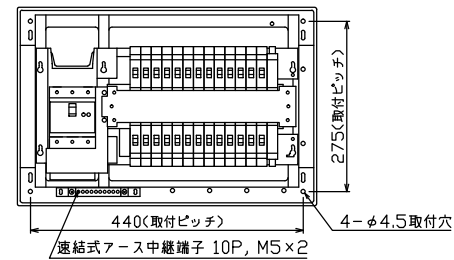

配線孔寸法図(//部開口)

主幹) ELB 3P 75AF BC 5.0kA
 30mA高速形 単3中性線欠相保護付
 分岐) MCB 2P 30AF BC 2.5kA
 コード短絡保護機能付
 圧着端子: 22-8付属
 ②5回路: エコキュート用配線用遮断器
 (電気温水器用)
 ②6回路: IHクッキングヒーター用配線用遮断器

リミッター スペース (木板)	主開閉器 漏電遮断器	一次送り回路	分岐開閉器数				増回路 スペース	付属機器取付 スペース (木板)	分電盤定格 定格電流	キャビネット仕様 形式	キャビネット仕様 材質	キャビネット仕様 色彩	日付				名称	面	担当
			安全ブレーカ 2P1E 20A	安全ブレーカ 2P2E 20A	安全ブレーカ 2P2E 30A (200V) (IH用)	安全ブレーカ 2P2E 30A (200V) (IH用)							承認	検図	設計	製図			
(175x75)	3P2E	P E A	19	5	1	1	2	100A	露出・半埋込兼用形	難燃性合成樹脂 (自己消火性)	マンセル 8GY9,7/0,2	近藤	羽生	吉	長力	住宅用分電盤			
-	75A 6BU-73-IHHC	-	BC-1NA	BC-2NA	BC-2NA	BC-2NA	-					内外電機株式会社				整理番号			
																品名			
																品番			
																NYG37252IA3 (エコキュート・IHクッキングヒーター用)			