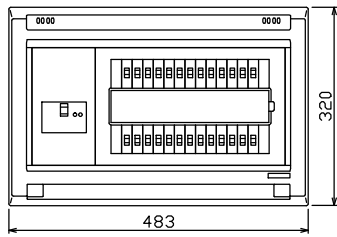

配線孔寸法図(//部開口)

主幹) ELB 3P 75AF BC 5.0kA
 30mA高速形 単3中性線欠相保護付
 分岐) MCB 2P 30AF BC 2.5kA
 コード短絡保護機能付
 圧着端子: 22-8付属
 ②5回路: エコキュート用配線用遮断器
 (電気温水器用)
 ②6回路: IHクッキングヒーター用配線用遮断器

リミッター スペース (木板)	主開閉器 漏電遮断器	一次送り回路	分岐開閉器数				増回路 スペース	付属機器取付 スペース (木板)	分電盤定格 定格電流	キャビネット仕様 形式	キャビネット仕様 材質	キャビネット仕様 色彩	日付				名称	面	担当
			安全ブレーカ 2P1E 20A	安全ブレーカ 2P2E 20A	安全ブレーカ 2P2E 30A (200V) (IH用)	安全ブレーカ 2P2E 30A (200V) (IH用)							承認	検図	設計	製図			
(175x75)	3P2E	P E A	19	5	1	1	2	100A	露出・半埋込兼用形	難燃性合成樹脂 (自己消火性)	マンセル 8GY9,7/0,2	近藤	羽生	吉	長力	住宅用分電盤			
-	75A 6BU-73-IHHC	-	BC-1NA	BC-2NA	BC-2NA	BC-2NA	-					内外電機株式会社				整理番号			
																品名			
																品番			
																NYG37252IA3 (エコキュート・IHクッキングヒーター用)			