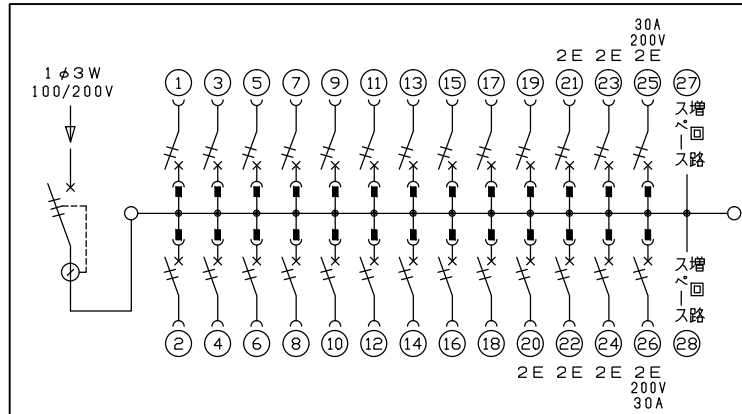

配線孔寸法図(//部開口)

主幹) ELB 3P 75AF BC 5.0kA
 30mA高速形 単3中性線欠相保護付
 分岐) MCB 2P 30AF BC 2.5kA
 コード短絡保護機能付
 圧着端子: 22-8付属
 ②5回路: エコキュート用配線用遮断器
 (電気温水器用)
 ②6回路: IHクッキングヒーター用配線用遮断器

リミッター スペース (木板)	主開閉器 漏電遮断器	一次送り回路	分岐開閉器数				増回路 スペース	付属機器取付 スペース (木板)	分電盤定格 定格電流	キャビネット仕様 形式	キャビネット仕様 材質	キャビネット仕様 色彩	日付				名称	面	担当
			安全ブレーカ 2P1E 20A	安全ブレーカ 2P2E 20A	安全ブレーカ 2P2E 30A (200V) (IH用)	安全ブレーカ 2P2E 30A (200V) (IH用)							承認	検図	設計	製図			
(175x75)	3P2E	P E A	19	5	1	1	2	100A	露出・半埋込兼用形	難燃性合成樹脂 (自己消火性)	マンセル 8GY9,7/0,2	近藤	羽生	吉	長力	住宅用分電盤			
-	75A 6BU-73-IHHC	-	BC-1NA	BC-2NA	BC-2NA	BC-2NA	-					内外電機株式会社				整理番号			
																品名			
																品番			
																NYG37252IA3 (エコキュート・IHクッキングヒーター用)			