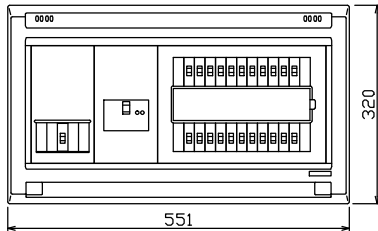

配線孔寸法図(斜線部開口)

端子台：最大入線容量 38mm² 150A 端子ねじM8

主幹) ELB 3P 75AF BC 5.0kA
30mA高速形 単3中性線欠相保護付
分岐) MCB 2P 30AF BC 2.5kA
コード短絡保護機能付
②回路：IHクッキングヒーター用配線用遮断器
①回路：エコキュート用配線用遮断器
(電気温水器用)

主閉器		一次送り回路	分岐開閉器数			増回路スペース	付属機器取付スペース(木板)	分電盤定格	キャビネット仕様	日付	名称	面	担当
安全ブレーカ	漏電遮断器		安全ブレーカ	安全ブレーカ	安全ブレーカ								
2P2E (200V)	3P2E	P E A	2P1E 20A	2P2E 20A	2P2E 30A (200V) (IH用)	2	(175×75)	100A	形式 露出・半埋込兼用形 材質 難燃性合成樹脂 (自己消火性) 色彩 マンセル 8GY9,7/0,2	1/8 (A3基準) 承認 検図 設計 製図	整理番号		
30A	75A	-	16	5	1						住宅用分電盤		
BC-2NA	GBU-73:1HKC		BC-1NA	BC-2NA	BC-2NA						品名		
											品番		
											品番		