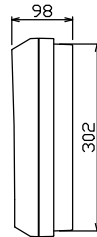

配線孔寸法図(斜線部開口)

端子台：最大入線容量 38mm² 150A 端子ねじM8

主幹) ELB 3P 75AF BC 5.0kA
30mA高速形 単3中性線欠相保護付
分岐) MCB 2P 30AF BC 2.5kA
コード短絡保護機能付
②回路：IHクッキングヒーター用配線用遮断器
①回路：エコキュート用配線用遮断器
(電気温水器用)

主閉器		一次送り回路	分岐開閉器数			増回路スペース	付属機器取付スペース(木板)	分電盤定格	キャビネット仕様	日付	名称	面	担当
安全ブレーカ	漏電遮断器		安全ブレーカ	安全ブレーカ	安全ブレーカ								
2P2E (200V)	3P2E	P E A	2P1E 20A	2P2E 20A	2P2E 30A (200V) (IH用)	2	(175×75)	100A	形式 露出・半埋込兼用形 材質 難燃性合成樹脂 (自己消火性) 色彩 マンセル 8GY9,7/0,2	1/8 (A3基準) 承認 検図 設計 製図	整理番号		
30A	75A	-	16	5	1						住宅用分電盤		
BC-2NA	GBU-73:1HKC		BC-1NA	BC-2NA	BC-2NA						品名		
											品番		
											品番		