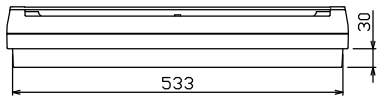

配線孔寸法図(斜線部開口)

端子台：最大入線容量 38mm² 150A 端子ねじM8

主幹) ELB 3P 75AF BC 5.0kA
30mA高速形 単3中性線欠相保護付
分岐) MCB 2P 30AF BC 2.5kA
コード短絡保護機能付
②回路：IHクッキングヒーター用配線用遮断器
①回路：エコキュート用配線用遮断器
(電気温水器用)

主閉器		一次送り回路	分岐開閉器数			増回路スペース	付属機器取付スペース(木板)	分電盤定格	キャビネット仕様	日付	名称	面	担当
安全ブレーカ	漏電遮断器		安全ブレーカ	安全ブレーカ	安全ブレーカ								
2P2E (200V)	3P2E	P E A	2P1E 20A	2P2E 20A	2P2E 30A (200V) (IH用)	2	(175×75)	100A	形式 露出・半埋込兼用形 材質 難燃性合成樹脂 (自己消火性) 色彩 マンセル 8GY9,7/0,2	1/8 (A3基準) 承認 検図 設計 製図	整理番号		
30A	75A	-	16	5	1						住宅用分電盤		
BC-2NA	GBU-73:1HKC		BC-1NA	BC-2NA	BC-2NA						品名		
											品番		
											品番		