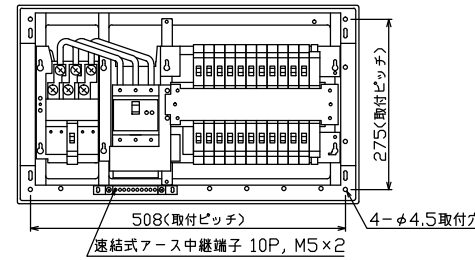

配線孔寸法図(斜線部開口)

端子台：最大入線容量 38mm² 150A 端子ねじM8

主幹) ELB 3P 75AF BC 5.0kA
30mA高速形 単3中性線欠相保護付
分岐) MCB 2P 30AF BC 2.5kA
コード短絡保護機能付
②回路：IHクッキングヒーター用配線用遮断器
①回路：エコキュート用配線用遮断器
(電気温水器用)

主閉器		一次送り回路	分岐開閉器数			増回路スペース	付属機器取付スペース(木板)	分電盤定格	キャビネット仕様	日付	名称	面	担当
安全ブレーカ	漏電遮断器		安全ブレーカ	安全ブレーカ	安全ブレーカ								
2P2E (200V)	3P2E	P E A	2P1E 20A	2P2E 20A	2P2E 30A (200V) (IH用)	2	(175×75)	100A	形式 露出・半埋込兼用形 材質 難燃性合成樹脂 (自己消火性) 色彩 マンセル 8GY9,7/0,2	1/8 (A3基準) 承認 検図 設計 製図	整理番号		
30A	75A	-	16	5	1						住宅用分電盤		
BC-2NA	GBU-73:1HKC		BC-1NA	BC-2NA	BC-2NA						品名		
											品番		
											品番		