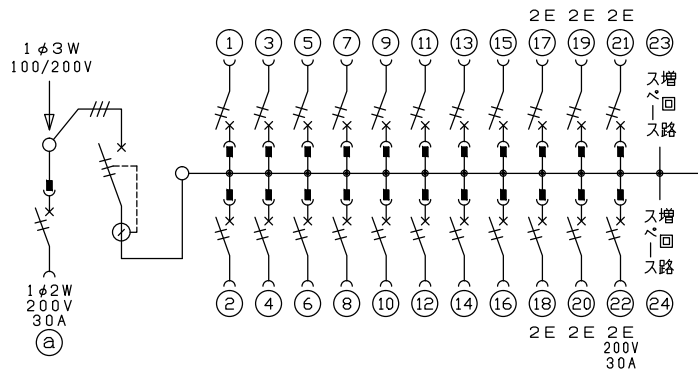

配線孔寸法図(斜線部開口)

端子台：最大入線容量 38mm² 150A 端子ねじM8

主幹) ELB 3P 75AF BC 5.0kA
30mA高速形 単3中性線欠相保護付
分岐) MCB 2P 30AF BC 2.5kA
コード短絡保護機能付
②回路：IHクッキングヒーター用配線用遮断器
①回路：エコキュート用配線用遮断器
(電気温水器用)

主閉器		一次送り回路	分岐開閉器数			増回路スペース	付属機器取付スペース(木板)	分電盤定格	キャビネット仕様	日付	名称	面	担当
安全ブレーカ	漏電遮断器		安全ブレーカ	安全ブレーカ	安全ブレーカ								
2P2E (200V)	3P2E	P E A	2P1E 20A	2P2E 20A	2P2E 30A (200V) (IH用)	2	(175×75)	100A	形式 露出・半埋込兼用形 材質 難燃性合成樹脂 (自己消火性) 色彩 マンセル 8GY9,7/0,2	1/8 (A3基準) 承認 検図 設計 製図	整理番号		
30A	75A	-	16	5	1						住宅用分電盤		
BC-2NA	GBU-73:1HKC		BC-1NA	BC-2NA	BC-2NA						品名		
											品番		
											品番		