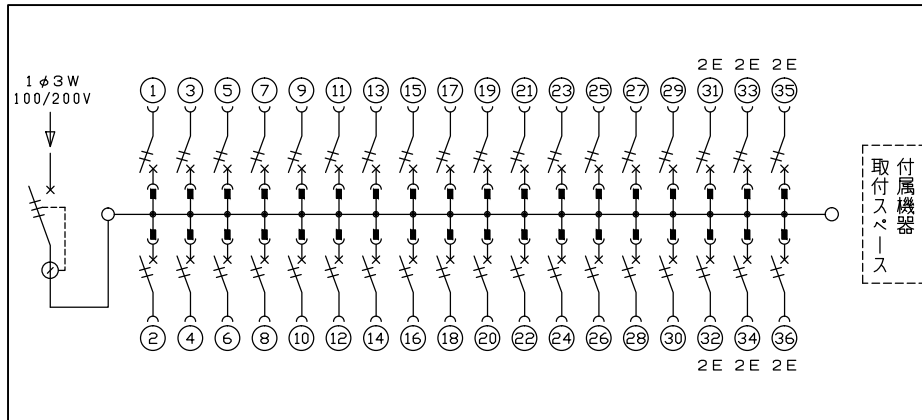

配線孔寸法図(////部開口)

主幹) ELB 3P 60AF BC 5.0kA
30mA高速形 単3中性線欠相保護付
分岐) MCB 2P 30AF BC 2.5kA
コード短絡保護機能付
圧着端子: 14-6付属

リミッター スペース (木板)	主閉閉器		一次送り回路		分岐開閉器数			付属機器取付 スペース (木板)	分電盤定格		キャビネット仕様		日付	名称	面	担当		
	漏電遮断器	3P2E	P E A	安全ブレーカ	安全ブレーカ	増回路 スペース	増回路 スペース		定格電流	60 A	形式	露出・半埋込兼用形					承認	検図
(175×75)	GBU-63:1HC	60 A	-	30	6	-	有	(175×75)			材質	難燃性合成樹脂 (自己消火性)					整理 番号	住宅用分電盤
				BC-1NA	BC-2NA						色彩	マンセル 8GY9,7/0,2					品名	NYG3636P