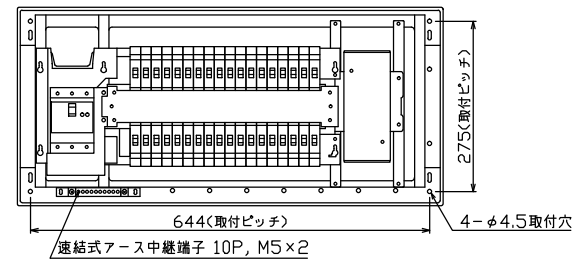

配線孔寸法図(////部開口)

主幹) ELB 3P 60AF BC 5.0kA
30mA高速形 単3中性線欠相保護付
分岐) MCB 2P 30AF BC 2.5kA
コード短絡保護機能付
圧着端子: 14-6付属

リミッター スペース (木板)	主閉閉器		一次送り回路		分岐開閉器数			付属機器取付 スペース (木板)	分電盤定格		キャビネット仕様		日付	名称	面	担当		
	漏電遮断器	3P2E	P E A	安全ブレーカ	安全ブレーカ	増回路 スペース	増回路 スペース		定格電流	60 A	形式	露出・半埋込兼用形					承認	検図
(175×75)	GBU-63:1HC	60 A	-	30	6	-	有	(175×75)			材質	難燃性合成樹脂 (自己消火性)					整理 番号	住宅用分電盤
				BC-1NA	BC-2NA						色彩	マンセル 8GY9,7/0,2					品名	NYG3636P