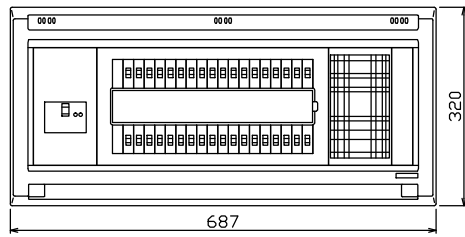

配線孔寸法図(////部開口)

主幹) ELB 3P 60AF BC 5.0kA
30mA高速形 単3中性線欠相保護付
分岐) MCB 2P 30AF BC 2.5kA
コード短絡保護機能付
圧着端子: 14-6付属

リミッター スペース (木板)	主閉閉器		一次送り回路		分岐開閉器数			付属機器取付 スペース (木板)	分電盤定格		キャビネット仕様		日付	名称	面	担当		
	漏電遮断器	3P2E	P E A	安全ブレーカ	安全ブレーカ	増回路 スペース	増回路 スペース		定格電流	60 A	形式	露出・半埋込兼用形					承認	検図
(175×75)	GBU-63:1HC	60 A	-	30	6	-	有	(175×75)			材質	難燃性合成樹脂 (自己消火性)					整理 番号	住宅用分電盤
				BC-1NA	BC-2NA						色彩	マンセル 8GY9,7/0,2					品名	NYG3636P