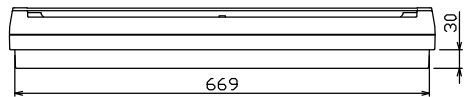

配線孔寸法図(////部開口)

主幹) ELB 3P 60AF BC 5.0kA
30mA高速形 単3中性線欠相保護付
分岐) MCB 2P 30AF BC 2.5kA
コード短絡保護機能付
圧着端子: 14-6付属

リミッター スペース (木板)	主閉閉器		一次送り回路		分岐開閉器数			付属機器取付 スペース (木板)	分電盤定格		キャビネット仕様		日付	名称	面	担当		
	漏電遮断器	3P2E	P E A	安全ブレーカ	安全ブレーカ	増回路 スペース	増回路 スペース		定格電流	60 A	形式	露出・半埋込兼用形					承認	検図
(175×75)	GBU-63:1HC	60 A	-	30	6	-	有	(175×75)			材質	難燃性合成樹脂 (自己消火性)					整理 番号	住宅用分電盤
				BC-1NA	BC-2NA						色彩	マンセル 8GY9,7/0,2					品名	NYG3636P