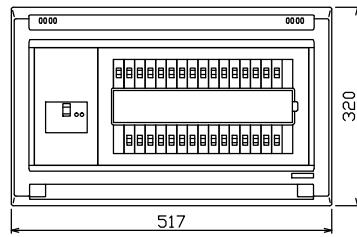

配線孔寸法図(//部開口)

主幹) ELB 3P 60AF BC 5.0kA  
30mA高速形 単3中性線欠相保護付

分岐) MCB 2P 30AF BC 2.5kA  
コード短絡保護機能付

圧着端子: 22-6付属

(A)回路: エコキュート用配線用遮断器  
(電気温水器用)  
(30)回路: IHクッキングヒーター用配線用遮断器

リミッター スペース (木板)	主閉閉器 漏電遮断器	1H用開閉器 安全ブレーカ	分岐開閉器数			増回路 スペース	付属機器取付 スペース (木板)	分電盤定格 定格電流	60A	キャビネット仕様		日付	名称	面	担当
			安全ブレーカ 2P1E 20A	安全ブレーカ 2P2E 20A	安全ブレーカ 2P2E 30A (200V) (1H用)					形式	露出・半埋込兼用形				
(175×75)	3P2E 60A GBU-63:1HCC	2P2E 30A BC-2NA	2P1E 20A BC-1NA	2P2E 20A BC-2NA	2P2E 30A BC-2NA	2	(175×75)			難燃性合成樹脂 (自己消火性)	マンセル 8GY9,7/0,2	1/8 (A3基準)	整理 番号		
-			24	5	1								住宅用分電盤		
													品名		
													品番		
													NYG36302IC3		
													(エコキュート・IHクッキングヒーター用)		