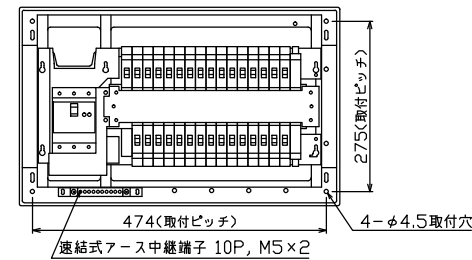

配線孔寸法図(//部開口)

主幹) ELB 3P 60AF BC 5.0kA  
30mA高速形 単3中性線欠相保護付

分岐) MCB 2P 30AF BC 2.5kA  
コード短絡保護機能付

圧着端子: 22-6付属

(A)回路: エコキュート用配線用遮断器  
(電気温水器用)  
(30)回路: IHクッキングヒーター用配線用遮断器

リミッター スペース (木板)	主閉閉器 漏電遮断器	1H用開閉器 安全ブレーカ	分岐開閉器数			増回路 スペース	付属機器取付 スペース (木板)	分電盤定格 定格電流	60A	キャビネット仕様		日付	名称	面	担当
			安全ブレーカ 2P1E 20A	安全ブレーカ 2P2E 20A	安全ブレーカ 2P2E 30A (200V) (1H用)					形式	露出・半埋込兼用形				
(175×75)	3P2E 60A GBU-63:1HCC	2P2E 30A BC-2NA	2P1E 20A BC-1NA	2P2E 20A BC-2NA	2P2E 30A BC-2NA	2	(175×75)			難燃性合成樹脂 (自己消火性)	マンセル 8GY9,7/0,2	1/8 (A3基準)	整理 番号		
-			24	5	1								住宅用分電盤		
													品名		
													品番		
													NYG36302IC3		
													(エコキュート・IHクッキングヒーター用)		