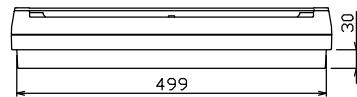

配線孔寸法図(//部開口)

主幹) ELB 3P 60AF BC 5.0kA  
30mA高速形 単3中性線欠相保護付

分岐) MCB 2P 30AF BC 2.5kA  
コード短絡保護機能付

圧着端子: 22-6付属

(A)回路: エコキュート用配線用遮断器  
(電気温水器用)  
(30)回路: IHクッキングヒーター用配線用遮断器

リミッター スペース (木板)	主閉閉器 漏電遮断器	1H用開閉器 安全ブレーカ	分岐開閉器数			増回路 スペース	付属機器取付 スペース (木板)	分電盤定格 定格電流	60A	キャビネット仕様		日付	名称	面	担当
			安全ブレーカ 2P1E 20A	安全ブレーカ 2P2E 20A	安全ブレーカ 2P2E 30A (200V) (1H用)					形式	露出・半埋込兼用形				
(175×75)	3P2E 60A GBU-63:1HCC	2P2E 30A BC-2NA	2P1E 20A BC-1NA	2P2E 20A BC-2NA	2P2E 30A BC-2NA	2	(175×75)			難燃性合成樹脂 (自己消火性)	マンセル 8GY9,7/0,2	1/8 (A3基準)	整理 番号		
-			24	5	1								住宅用分電盤		
													品名		
													品番		
													NYG36302IC3		
													(エコキュート・IHクッキングヒーター用)		