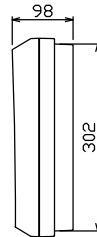

配線孔寸法図(//部開口)

主幹) ELB 3P 60AF BC 5.0kA  
30mA高速形 単3中性線欠相保護付

分岐) MCB 2P 30AF BC 2.5kA  
コード短絡保護機能付

圧着端子: 22-6付属

(A)回路: エコキュート用配線用遮断器  
(電気温水器用)  
(30)回路: IHクッキングヒーター用配線用遮断器

リミッター スペース (木板)	主閉閉器 漏電遮断器	1H用開閉器 安全ブレーカ	分岐開閉器数			増回路 スペース	付属機器取付 スペース (木板)	分電盤定格 定格電流	60A	キャビネット仕様		日付	名称	面	担当
			安全ブレーカ 2P1E 20A	安全ブレーカ 2P2E 20A	安全ブレーカ 2P2E 30A (200V) (1H用)					形式	露出・半埋込兼用形				
(175×75)	3P2E 60A GBU-63:1HCC	2P2E 30A BC-2NA	2P1E 20A BC-1NA	2P2E 20A BC-2NA	2P2E 30A BC-2NA	2	(175×75)			難燃性合成樹脂 (自己消火性)	マンセル 8GY9,7/0,2	1/8 (A3基準)	整理 番号		
-			24	5	1								住宅用分電盤		
													品名		
													品番		
													NYG36302IC3		
													(エコキュート・IHクッキングヒーター用)		