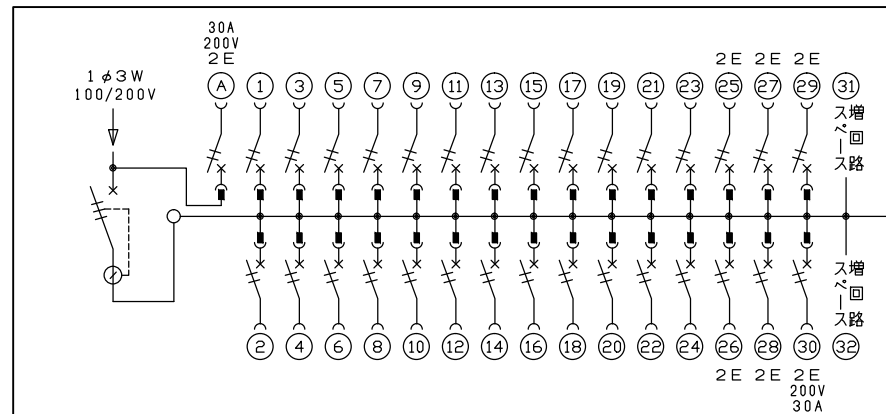

配線孔寸法図(//部開口)

主幹) ELB 3P 60AF BC 5.0kA  
30mA高速形 単3中性線欠相保護付

分岐) MCB 2P 30AF BC 2.5kA  
コード短絡保護機能付

圧着端子: 22-6付属

(A)回路: エコキュート用配線用遮断器  
(電気温水器用)  
(30)回路: IHクッキングヒーター用配線用遮断器

リミッター スペース (木板)	主閉閉器 漏電遮断器	1H用開閉器 安全ブレーカ	分岐開閉器数			増回路 スペース	付属機器取付 スペース (木板)	分電盤定格 定格電流	60A	キャビネット仕様		日付	名称	面	担当
			安全ブレーカ 2P1E 20A	安全ブレーカ 2P2E 20A	安全ブレーカ 2P2E 30A (200V) (1H用)					形式	露出・半埋込兼用形				
(175×75)	3P2E 60A GBU-63:1HCC	2P2E 30A BC-2NA	2P1E 20A BC-1NA	2P2E 20A BC-2NA	2P2E 30A BC-2NA	2	(175×75)			難燃性合成樹脂 (自己消火性)	マンセル 8GY9,7/0,2	1/8 (A3基準)	整理 番号		
-			24	5	1								住宅用分電盤		
													品名		
													品番		
													NYG36302IC3		
													(エコキュート・IHクッキングヒーター用)		