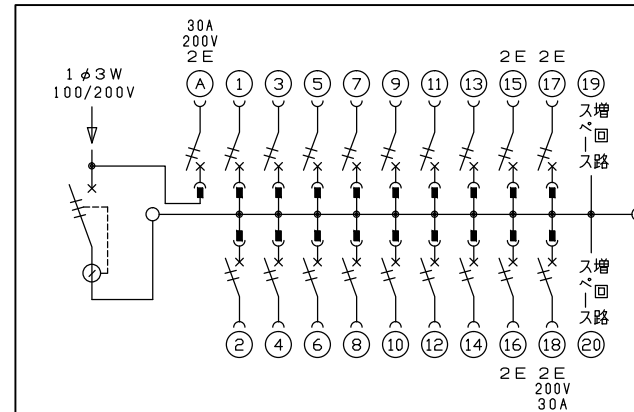

配線孔寸法図(//部開口)

主幹) ELB 3P 60AF BC 5.0kA
30mA高速形 単3中性線欠相保護付

分岐) MCB 2P 30AF BC 2.5kA
コード短絡保護機能付

圧着端子: 22-6付属

①回路: エコキュート用配線用遮断器
(電気温水器用)

⑱回路: IHクッキングヒーター用配線用遮断器

リミッター スペース (木板)	主閉閉器	1H用開閉器	分岐開閉器数			増回路 スペース	付属機器取付 スペース (木板)
	漏電遮断器	安全ブレーカ	安全ブレーカ	安全ブレーカ	安全ブレーカ		
(175×75)	3P2E	2P2E	2P1E 20A	2P2E 20A	2P2E 30A	2	(175×75)
-	60A	30A	14	3	1	-	-
	GBU-63:1HC	BC-2NA	BC-1NA	BC-2NA	BC-2NA		

分電盤定格	キャビネット仕様		日付	名称	面	担当
定格電流 60A	形式 露出・半埋込兼用形	材質 難燃性合成樹脂 (自己消火性)	尺度 1/8 (A3基準)	承認 検図 設計 製図		
	色彩 マンセル 8GY9,7/0,2					

整理番号	
品名	住宅用分電盤
品番	NYG36182IC3
	(エコキュート・IHクッキングヒーター用)

内外電機株式会社