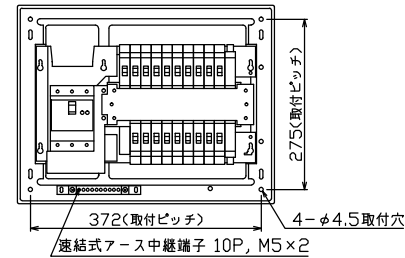

配線孔寸法図(//部開口)

主幹) ELB 3P 60AF BC 5.0kA
30mA高速形 単3中性線欠相保護付

分岐) MCB 2P 30AF BC 2.5kA
コード短絡保護機能付

圧着端子: 22-6付属

①回路: エコキュート用配線用遮断器
(電気温水器用)

⑱回路: IHクッキングヒーター用配線用遮断器

リミッター スペース (木板)	主閉閉器	1H用開閉器	分岐開閉器数			増回路 スペース	付属機器取付 スペース (木板)
	漏電遮断器	安全ブレーカ	安全ブレーカ	安全ブレーカ	安全ブレーカ		
(175×75)	3P2E	2P2E	2P1E 20A	2P2E 20A	2P2E 30A	2	(175×75)
-	60A	30A	14	3	1	-	-
	GBU-63:1HC	BC-2NA	BC-1NA	BC-2NA	BC-2NA		

分電盤定格	キャビネット仕様		日付	名称	面	担当
定格電流 60A	形式 露出・半埋込兼用形	材質 難燃性合成樹脂 (自己消火性)	尺度 1/8 (A3基準)	承認 検図 設計 製図		
	色彩 マンセル 8GY9,7/0,2					

整理番号	
品名	住宅用分電盤
品番	NYG36182IC3
	(エコキュート・IHクッキングヒーター用)

内外電機株式会社