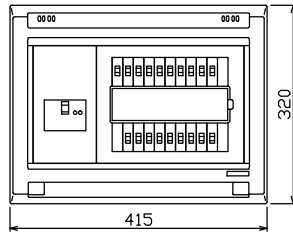

配線孔寸法図(//部開口)

主幹) ELB 3P 60AF BC 5.0kA
30mA高速形 単3中性線欠相保護付

分岐) MCB 2P 30AF BC 2.5kA
コード短絡保護機能付

圧着端子: 22-6付属

①回路: エコキュート用配線用遮断器
(電気温水器用)

⑱回路: IHクッキングヒーター用配線用遮断器

リミッター スペース (木板)	主閉閉器	1H用開閉器	分岐開閉器数			増回路 スペース	付属機器取付 スペース (木板)
	漏電遮断器	安全ブレーカ	安全ブレーカ	安全ブレーカ	安全ブレーカ		
(175×75)	3P2E	2P2E	2P1E 20A	2P2E 20A	2P2E 30A	2	(175×75)
-	60A	30A	14	3	1	-	-
	GBU-63:1HC	BC-2NA	BC-1NA	BC-2NA	BC-2NA		

分電盤定格	キャビネット仕様		日付	名称	面	担当
定格電流 60A	形式 露出・半埋込兼用形	材質 難燃性合成樹脂 (自己消火性)	尺度 1/8 (A3基準)	承認 検図 設計 製図		
	色彩 マンセル 8GY9,7/0,2					

整理番号	
品名	住宅用分電盤
品番	NYG36182IC3
	(エコキュート・IHクッキングヒーター用)

内外電機株式会社