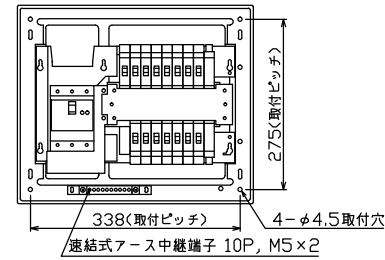

配線孔寸法図(斜線部開口)

主幹) ELB 3P 60AF BC 5.0kA
30mA高速形 単3中性線欠相保護付

分岐) MCB 2P 30AF BC 2.5kA
コード短絡保護機能付

圧着端子: 22-6付属

Ⓐ回路: エコキュート用配線用遮断器
(電気温水器用)

Ⓐ回路: IHクッキングヒーター用配線用遮断器

リミッター スペース (木板)	主閉閉器	1H用閉閉器	分岐閉閉器数			増回路 スペース	付属機器取付 スペース (木板)
	漏電遮断器	安全ブレーカ	安全ブレーカ	安全ブレーカ	安全ブレーカ		
(175×75)	3P2E	2P2E	2P1E 20A	2P2E 20A	2P2E 30A	2	(175×75)
-	60A	30A	10	3	1	-	-
	GBU-63:1HEC	BC-2NA	BC-1NA	BC-2NA	BC-2NA		

分電盤定格	キャビネット仕様		日付	名称	面	担当
定格電流 60A	形式 露出・半埋込兼用形	材質 難燃性合成樹脂 (自己消火性)	尺度 1/8 (A3基準)	整理番号		
	色彩 マンセル 8GY9,7/0,2		承認 検図 設計 製図	品名		
			内外電機株式会社	品番		

名称	住宅用分電盤
品番	NYG36142IC3
品番	(エコキュート・IHクッキングヒーター用)