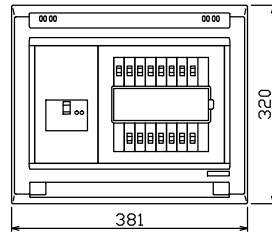

配線孔寸法図(斜線部開口)

主幹) ELB 3P 60AF BC 5.0kA
30mA高速形 単3中性線欠相保護付

分岐) MCB 2P 30AF BC 2.5kA
コード短絡保護機能付

圧着端子: 22-6付属

Ⓐ回路: エコキュート用配線用遮断器
(電気温水器用)

Ⓐ回路: IHクッキングヒーター用配線用遮断器

リミッター スペース (木板)	主閉閉器	1H用閉閉器	分岐閉閉器数			増回路 スペース	付属機器取付 スペース (木板)
	漏電遮断器	安全ブレーカ	安全ブレーカ	安全ブレーカ	安全ブレーカ		
(175×75)	3P2E	2P2E	2P1E 20A	2P2E 20A	2P2E 30A	2	(175×75)
-	60A	30A	10	3	1	-	-
	GBU-63:1HEC	BC-2NA	BC-1NA	BC-2NA	BC-2NA		

分電盤定格	キャビネット仕様		日付	名称	面	担当
定格電流 60A	形式 露出・半埋込兼用形	材質 難燃性合成樹脂 (自己消火性)	尺度 1/8 (A3基準)	整理番号		
	色彩 マンセル 8GY9,7/0,2		承認 検図 設計 製図	品名		
			内外電機株式会社	品番		

名称	住宅用分電盤
品番	NYG36142IC3
品番	(エコキュート・IHクッキングヒーター用)