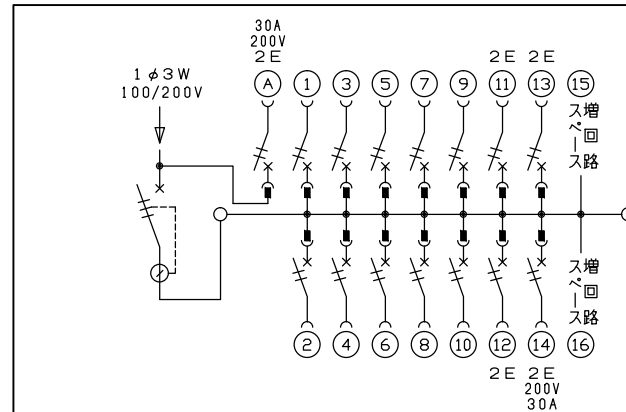

配線孔寸法図(斜線部開口)

主幹) ELB 3P 60AF BC 5.0kA
30mA高速形 単3中性線欠相保護付

分岐) MCB 2P 30AF BC 2.5kA
コード短絡保護機能付

圧着端子: 22-6付属

Ⓐ回路: エコキュート用配線用遮断器
(電気温水器用)

Ⓐ回路: IHクッキングヒーター用配線用遮断器

リミッター スペース (木板)	主閉閉器	1H用閉閉器	分岐閉閉器数			増回路 スペース	付属機器取付 スペース (木板)
	漏電遮断器	安全ブレーカ	安全ブレーカ	安全ブレーカ	安全ブレーカ		
(175×75)	3P2E	2P2E	2P1E 20A	2P2E 20A	2P2E 30A	2	(175×75)
-	60A	30A	10	3	1	-	-
	GBU-63:1HEC	BC-2NA	BC-1NA	BC-2NA	BC-2NA		

分電盤定格	キャビネット仕様		日付	名称	面	担当
定格電流 60A	形式 露出・半埋込兼用形	材質 難燃性合成樹脂 (自己消火性)	尺度 1/8 (A3基準)	整理番号		
	色彩 マンセル 8GY9,7/0,2		承認 検図 設計 製図	品名		
			内外電機株式会社	品番		

名称	住宅用分電盤
品番	NYG36142IC3
品番	(エコキュート・IHクッキングヒーター用)