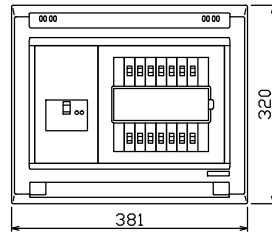

配線孔寸法図(斜線部開口)

主幹) ELB 3P 60AF BC 5.0kA
30mA高速形 単3中性線欠相保護付

分岐) MCB 2P 30AF BC 2.5kA
コード短絡保護機能付

圧着端子: 14-6付属

⑬回路: エコキュート用配線用遮断器
(電気温水器用)

⑭回路: IHクッキングヒーター用配線用遮断器

リミッター スペース (木板)	主開閉器 漏電遮断器	一次送り回路	分岐開閉器数				増回路 スペース	付属機器取付 スペース (木板)	分電盤定格 定格電流	60A	キャビネット仕様		日付	名称	面	担当	
			安全ブレーカ	安全ブレーカ	安全ブレーカ	安全ブレーカ					形式	材質					承認
(175x75)	3P2E	P E A	2P1E 20A	2P2E 20A	2P2E 30A (200V) (IHヒ-用)	2P2E 30A (200V) (IH用)	2	(175x75)			露出・半埋込兼用形	難燃性合成樹脂 (自己消火性)					
-	60A GBU-63-IHEC	-	9 BC-1NA	3 BC-2NA	1 BC-2NA	1 BC-2NA					マンセル 8GY9,7/0,2						
内外電機株式会社													整理 番号				
													品名	住宅用分電盤			
													品番	NYG36132IA3 (エコキュート・IHクッキングヒーター用)			