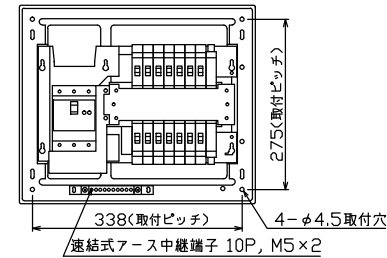

配線孔寸法図(斜線部開口)

主幹) ELB 3P 60AF BC 5.0kA
30mA高速形 単3中性線欠相保護付

分岐) MCB 2P 30AF BC 2.5kA
コード短絡保護機能付

圧着端子: 14-6付属

⑬回路: エコキュート用配線用遮断器
(電気温水器用)

⑭回路: IHクッキングヒーター用配線用遮断器

リミッター スペース (木板)	主開閉器 漏電遮断器	一次送り回路	分岐開閉器数				増回路 スペース	付属機器取付 スペース (木板)	分電盤定格 定格電流	60A	キャビネット仕様		日付	名称	面	担当	
			安全ブレーカ	安全ブレーカ	安全ブレーカ	安全ブレーカ					形式	材質					承認
(175x75)	3P2E	P E A	2P1E 20A	2P2E 20A	2P2E 30A (200V) (IHヒ-用)	2P2E 30A (200V) (IH用)	2	(175x75)			露出・半埋込兼用形	難燃性合成樹脂 (自己消火性)					
-	60A GBU-63-IHEC	-	9 BC-1NA	3 BC-2NA	1 BC-2NA	1 BC-2NA					マンセル 8GY9,7/0,2						
内外電機株式会社													整理 番号				
													品名	住宅用分電盤			
													品番	NYG36132IA3 (エコキュート・IHクッキングヒーター用)			