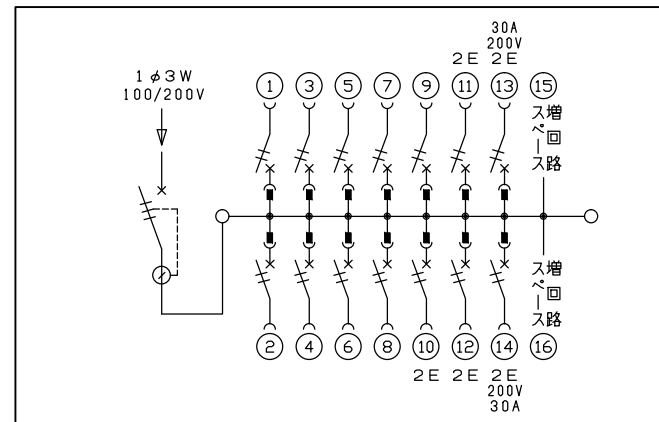

配線孔寸法図(斜線部開口)

主幹) ELB 3P 60AF BC 5.0kA
30mA高速形 単3中性線欠相保護付

分岐) MCB 2P 30AF BC 2.5kA
コード短絡保護機能付

圧着端子: 14-6付属

⑬回路: エコキュート用配線用遮断器
(電気温水器用)

⑭回路: IHクッキングヒーター用配線用遮断器

リミッター スペース (木板)	主開閉器 漏電遮断器	一次送り回路	分岐開閉器数				増回路 スペース	付属機器取付 スペース (木板)	分電盤定格 定格電流	60A	キャビネット仕様		日付	名称	面	担当	
			安全ブレーカ	安全ブレーカ	安全ブレーカ	安全ブレーカ					形式	材質					承認
(175x75)	3P2E	P E A	2P1E 20A	2P2E 20A	2P2E 30A (200V) (IHヒ-用)	2P2E 30A (200V) (IH用)	2	(175x75)			露出・半埋込兼用形	難燃性合成樹脂 (自己消火性)					
-	60A GBU-63-IHEC	-	9 BC-1NA	3 BC-2NA	1 BC-2NA	1 BC-2NA					マンセル 8GY9,7/0,2						
内外電機株式会社													整理 番号				
													品名	住宅用分電盤			
													品番	NYG36132IA3 (エコキュート・IHクッキングヒーター用)			