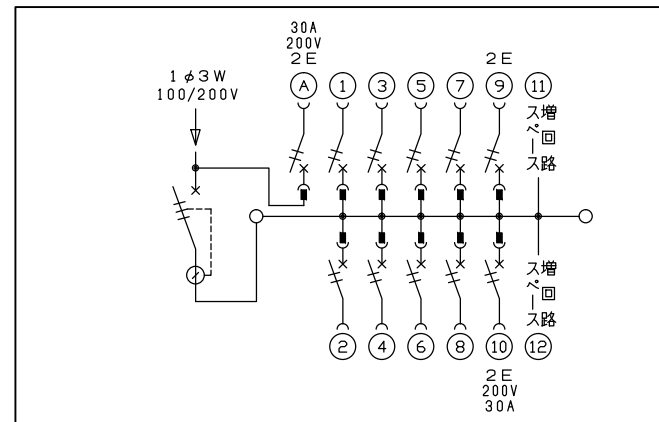

配線孔寸法図(斜線部開口)

主幹) ELB 3P 60AF BC 5.0kA
30mA高速形 単3中性線欠相保護付

分岐) MCB 2P 30AF BC 2.5kA
コード短絡保護機能付

圧着端子: 22-6付属

Ⓐ回路: エコキュート用配線用遮断器
(電気温水器用)

⓫回路: IHクッキングヒーター用配線用遮断器

リミッター スペース (木板)	主閉閉器		分岐閉閉器数					付属機器取付 スペース (木板)
	漏電遮断器	IH用開閉器	安全ブレーカ	安全ブレーカ	安全ブレーカ	安全ブレーカ	増回路 スペース	
(175×75)	3P2E	2P2E	2P1E 20A	2P2E 20A	2P2E 30A	(200V) (IH用)	2	(175×75)
-	60A	30A	8	1	1			
	GBU-63:1HEC	BC-2NA	BC-1NA	BC-2NA	BC-2NA			

分電盤定格	キャビネット仕様		日付	名称	面	担当
定格電流 60A	形式 露出・半埋込兼用形	材質 難燃性合成樹脂 (自己消火性)	尺度 1/8 (A3基準)	承認 検図 設計 製図		
	色彩 マンセル 8GY9,7/0,2					

内外電機株式会社

整理番号	住宅用分電盤
品名	NYG36102IC3
品番	(エコキュート・IHクッキングヒーター用)