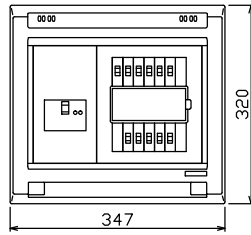

配線孔寸法図(斜線部開口)

主幹) ELB 3P 60AF BC 5.0kA
30mA高速形 単3中性線欠相保護付

分岐) MCB 2P 30AF BC 2.5kA
コード短絡保護機能付

圧着端子: 22-6付属

Ⓐ回路: エコキュート用配線用遮断器
(電気温水器用)

⓫回路: IHクッキングヒーター用配線用遮断器

リミッター スペース (木板)	主閉閉器		分岐閉閉器数					付属機器取付 スペース (木板)
	漏電遮断器	IH用開閉器	安全ブレーカ	安全ブレーカ	安全ブレーカ	安全ブレーカ	増回路 スペース	
(175×75)	3P2E	2P2E	2P1E 20A	2P2E 20A	2P2E 30A	(200V) (IH用)	2	(175×75)
-	60A	30A	8	1	1			
	GBU-63:1HEC	BC-2NA	BC-1NA	BC-2NA	BC-2NA			

分電盤定格	キャビネット仕様		日付	名称	面	担当
定格電流 60A	形式 露出・半埋込兼用形	材質 難燃性合成樹脂 (自己消火性)	尺度 1/8 (A3基準)	承認 検図 設計 製図		
	色彩 マンセル 8GY9,7/0,2					

内外電機株式会社

整理番号	住宅用分電盤
品名	NYG36102IC3
品番	(エコキュート・IHクッキングヒーター用)