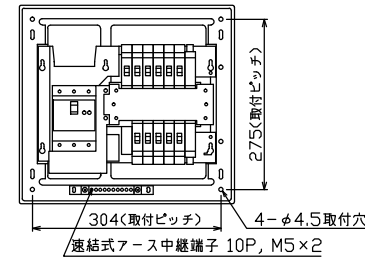

配線孔寸法図(斜線部開口)

主幹) ELB 3P 60AF BC 5.0kA
30mA高速形 単3中性線欠相保護付

分岐) MCB 2P 30AF BC 2.5kA
コード短絡保護機能付

圧着端子: 22-6付属

Ⓐ回路: エコキュート用配線用遮断器
(電気温水器用)

⓫回路: IHクッキングヒーター用配線用遮断器

リミッター スペース (木板)	主閉閉器		分岐閉閉器数					付属機器取付 スペース (木板)
	漏電遮断器	IH用開閉器	安全ブレーカ	安全ブレーカ	安全ブレーカ	安全ブレーカ	増回路 スペース	
(175×75)	3P2E	2P2E	2P1E 20A	2P2E 20A	2P2E 30A	(200V) (IH用)	2	(175×75)
-	60A	30A	8	1	1			
	GBU-63:1HEC	BC-2NA	BC-1NA	BC-2NA	BC-2NA			

分電盤定格	キャビネット仕様		日付	名称	面	担当
定格電流 60A	形式 露出・半埋込兼用形	材質 難燃性合成樹脂 (自己消火性)	尺度 1/8 (A3基準)	承認 検図 設計 製図		
	色彩 マンセル 8GY9,7/0,2					

内外電機株式会社

整理番号	住宅用分電盤
品名	NYG36102IC3
品番	(エコキュート・IHクッキングヒーター用)