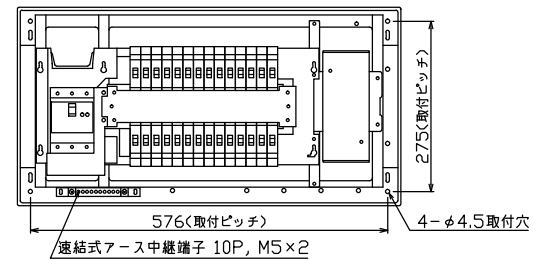

配線孔寸法図(//部開口)

主幹) ELB 3P 50AF BC 5.0kA  
30mA高速形 単3中性線欠相保護付  
分岐) MCB 2P 30AF BC 2.5kA  
コード短絡保護機能付  
圧着端子: 14-6付属

リミッター スペース (木板) (175×75)	主開閉器		一次送り回路				分岐開閉器数			付属機器取付 スペース (木板) (175×75)	分電盤定格		キャビネット仕様		日付		名称	面	担当				
	漏電遮断器		安全ブレーカ	安全ブレーカ	増回路 スペース	増回路 スペース	増回路 スペース	増回路 スペース	増回路 スペース		増回路 スペース	増回路 スペース	増回路 スペース	増回路 スペース	増回路 スペース	増回路 スペース				増回路 スペース	増回路 スペース	増回路 スペース	増回路 スペース
	3P2E	P E A	2P1E 20A	2P2E 20A	P E A	P E A	P E A				60 A	形式	露出・半埋込兼用形	尺度	1/8 (A3基準)	承認	検図	設計	製図	整理 番号			
	50 A	-	22	6	-	-	-	有				材質	難燃性合成樹脂 (自己消火性)	色彩	マンセル 8GY9,7/0,2	内外電機株式会社				品名	住宅用分電盤	品番	NYG3528P
	GBU-53:1HEC		BC-1NA	BC-2NA																			