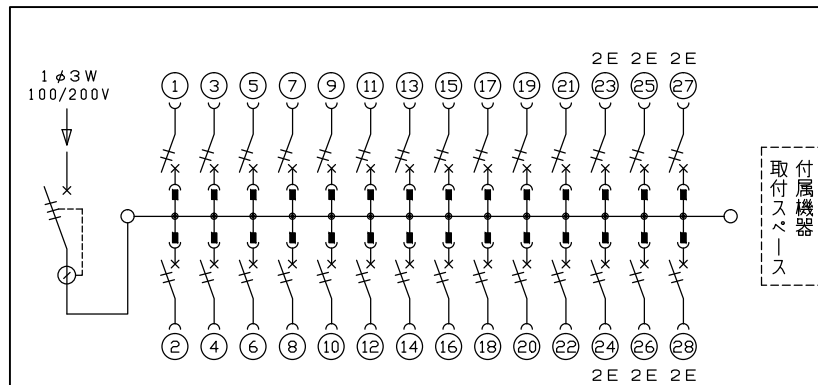

配線孔寸法図(//部開口)

主幹) ELB 3P 50AF BC 5.0kA  
30mA高速形 単3中性線欠相保護付  
分岐) MCB 2P 30AF BC 2.5kA  
コード短絡保護機能付  
圧着端子: 14-6付属

リミッター スペース (木板) (175×75)	主開閉器		一次送り回路				分岐開閉器数			付属機器取付 スペース (木板) (175×75)	分電盤定格		キャビネット仕様		日付		名称	面	担当				
	漏電遮断器		安全ブレーカ	安全ブレーカ	増回路 スペース	増回路 スペース	増回路 スペース	増回路 スペース	増回路 スペース		増回路 スペース	増回路 スペース	増回路 スペース	増回路 スペース	増回路 スペース	増回路 スペース				増回路 スペース	増回路 スペース	増回路 スペース	増回路 スペース
	3P2E	P E A	2P1E 20A	2P2E 20A	P E A	P E A	P E A				60 A	形式	露出・半埋込兼用形	尺度	1/8 (A3基準)	承認	検図	設計	製図	整理 番号			
	50 A	-	22	6	-	-	-	有				材質	難燃性合成樹脂 (自己消火性)	色彩	マンセル 8GY9,7/0,2	内外電機株式会社				品名	住宅用分電盤	品番	NYG3528P
	GBU-53:1HEC		BC-1NA	BC-2NA																			