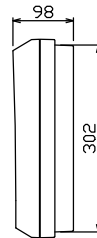

配線孔寸法図(//部開口)

主幹) ELB 3P 50AF BC 5.0kA  
30mA高速形 単3中性線欠相保護付  
分岐) MCB 2P 30AF BC 2.5kA  
コード短絡保護機能付  
圧着端子: 14-6付属

リミッター スペース (木板) (175×75)	主開閉器		一次送り回路				分岐開閉器数			付属機器取付 スペース (木板) (175×75)	分電盤定格		キャビネット仕様		日付		名称	面	担当				
	漏電遮断器		安全ブレーカ	安全ブレーカ	増回路 スペース	増回路 スペース	増回路 スペース	増回路 スペース	増回路 スペース		増回路 スペース	増回路 スペース	増回路 スペース	増回路 スペース	増回路 スペース	増回路 スペース				増回路 スペース	増回路 スペース	増回路 スペース	増回路 スペース
	3P2E	P E A	2P1E 20A	2P2E 20A	P E A	P E A	P E A				60 A	形式	露出・半埋込兼用形	尺度	1/8 (A3基準)	承認	検図	設計	製図	整理 番号			
	50 A	-	22	6	-	-	-	有				材質	難燃性合成樹脂 (自己消火性)	色彩	マンセル 8GY9,7/0,2	内外電機株式会社				品名	住宅用分電盤	品番	NYG3528P
	GBU-53:1HEC		BC-1NA	BC-2NA																			