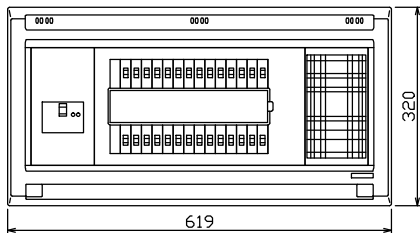

配線孔寸法図(//部開口)

主幹) ELB 3P 50AF BC 5.0kA  
30mA高速形 単3中性線欠相保護付  
分岐) MCB 2P 30AF BC 2.5kA  
コード短絡保護機能付  
圧着端子: 14-6付属

リミッター スペース (木板) (175×75)	主開閉器		一次送り回路				分岐開閉器数			付属機器取付 スペース (木板) (175×75)	分電盤定格		キャビネット仕様		日付		名称	面	担当				
	漏電遮断器		安全ブレーカ	安全ブレーカ	増回路 スペース	増回路 スペース	増回路 スペース	増回路 スペース	増回路 スペース		増回路 スペース	増回路 スペース	増回路 スペース	増回路 スペース	増回路 スペース	増回路 スペース				増回路 スペース	増回路 スペース	増回路 スペース	増回路 スペース
	3P2E	P E A	2P1E 20A	2P2E 20A	P E A	P E A	P E A				60 A	形式	露出・半埋込兼用形	尺度	1/8 (A3基準)	承認	検図	設計	製図	整理 番号			
	50 A	-	22	6	-	-	-	有				材質	難燃性合成樹脂 (自己消火性)	色彩	マンセル 8GY9,7/0,2	内外電機株式会社				品名	住宅用分電盤	品番	NYG3528P
	GBU-53:1HEC		BC-1NA	BC-2NA																			