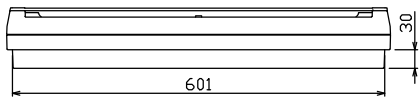

配線孔寸法図(//部開口)

主幹) ELB 3P 50AF BC 5.0kA  
30mA高速形 単3中性線欠相保護付  
分岐) MCB 2P 30AF BC 2.5kA  
コード短絡保護機能付  
圧着端子: 14-6付属

リミッター スペース (木板) (175×75)	主開閉器		一次送り回路				分岐開閉器数			付属機器取付 スペース (木板) (175×75)	分電盤定格		キャビネット仕様		日付		名称	面	担当				
	漏電遮断器		安全ブレーカ	安全ブレーカ	増回路 スペース	増回路 スペース	増回路 スペース	増回路 スペース	増回路 スペース		増回路 スペース	増回路 スペース	増回路 スペース	増回路 スペース	増回路 スペース	増回路 スペース				増回路 スペース	増回路 スペース	増回路 スペース	増回路 スペース
	3P2E	P E A	2P1E 20A	2P2E 20A	P E A	P E A	P E A				60 A	形式	露出・半埋込兼用形	尺度	1/8 (A3基準)	承認	検図	設計	製図	整理 番号			
	50 A	-	22	6	-	-	-	有				材質	難燃性合成樹脂 (自己消火性)	色彩	マンセル 8GY9,7/0,2	内外電機株式会社				品名	住宅用分電盤	品番	NYG3528P
	GBU-53:1HEC		BC-1NA	BC-2NA																			