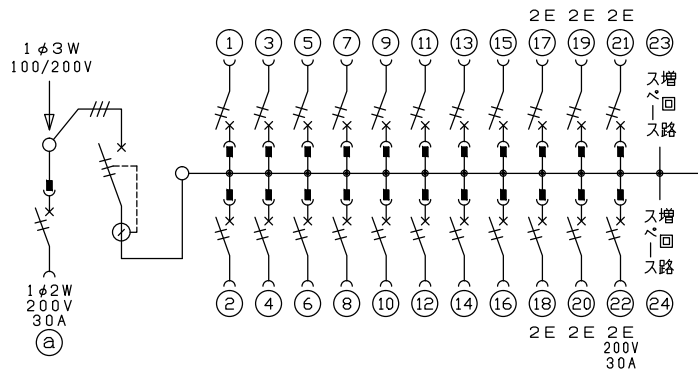

配線孔寸法図(斜線部開口)

端子台：最大入線容量 38mm² 150A 端子ねじM8

主幹) ELB 3P 50AF BC 5.0kA
 30mA高速形 単3中性線欠相保護付
 分岐) MCB 2P 30AF BC 2.5kA
 コード短絡保護機能付
 (22) 回路：IHクッキングヒーター用配線用遮断器
 (a) 回路：エコキュート用配線用遮断器
 (電気温水器用)

1. 仕様		2. 仕様		3. 仕様			4. 仕様		5. 仕様		6. 仕様		7. 仕様		8. 仕様		9. 仕様		
項目	仕様	項目	仕様	項目	仕様	項目	仕様	項目	仕様	項目	仕様	項目	仕様	項目	仕様	項目	仕様	項目	仕様
主閉器	安全ブレーカ	一次送り回路	漏電遮断器	分岐開閉器数			増回路	付属機器取付スペース(木板)	分電盤定格	60A	キャビネット仕様	形式	露出・半埋込兼用形	日付	1/8 (A3基準)	名称		面	担当
2P2E (200V)	3P2E	P E A		安全ブレーカ 2P1E 20A	安全ブレーカ 2P2E 20A	安全ブレーカ 2P2E 30A (200V) (IH用)	2	(175×75)			材質	難燃性合成樹脂 (自己消火性)	承認	検査	設計	製造	整理番号		
30A	50A	-		16	5	1					色彩	マンセル 8GY9,7/0,2	内外電機株式会社		品名	住宅用分電盤			
BC-2NA	GBU-53:1HC			BC-1NA	BC-2NA	BC-2NA									品番	NYG35222IB3			
																(エコキュート・IHクッキングヒーター用)			