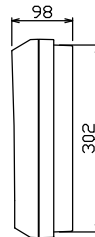

配線孔寸法図(斜線部開口)

端子台：最大入線容量 38mm² 150A 端子ねじM8

主幹) ELB 3P 50AF BC 5.0kA
 30mA高速形 単3中性線欠相保護付
 分岐) MCB 2P 30AF BC 2.5kA
 コード短絡保護機能付
 (22) 回路：IHクッキングヒーター用配線用遮断器
 (a) 回路：エコキュート用配線用遮断器
 (電気温水器用)

1. 仕様		2. 仕様		3. 仕様			4. 仕様		5. 仕様		6. 仕様		7. 仕様		8. 仕様		9. 仕様		
項目	仕様	項目	仕様	項目	仕様	項目	仕様	項目	仕様	項目	仕様	項目	仕様	項目	仕様	項目	仕様	項目	仕様
主閉器	安全ブレーカ	一次送り回路	漏電遮断器	分岐開閉器数			増回路	付属機器取付スペース(木板)	分電盤定格	60A	キャビネット仕様	形式	露出・半埋込兼用形	日付	1/8 (A3基準)	名称		面	担当
2P2E (200V)	3P2E	P E A		安全ブレーカ 2P1E 20A	安全ブレーカ 2P2E 20A	安全ブレーカ 2P2E 30A (200V) (IH用)	2	(175×75)			材質	難燃性合成樹脂 (自己消火性)	承認	検査	設計	製造	整理番号		
30A	50A	-		16	5	1					色彩	マンセル 8GY9,7/0,2	内外電機株式会社		品名	住宅用分電盤			
BC-2NA	GBU-53:1HC			BC-1NA	BC-2NA	BC-2NA									品番	NYG35222IB3			
																(エコキュート・IHクッキングヒーター用)			