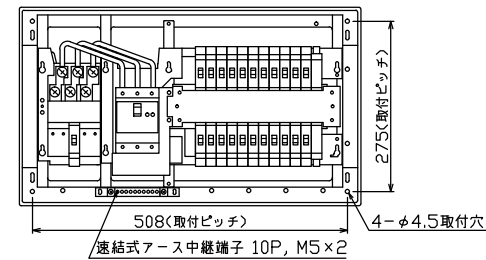

配線孔寸法図(斜線部開口)

端子台：最大入線容量 38mm² 150A 端子ねじM8

主幹) ELB 3P 50AF BC 5.0kA
 30mA高速形 単3中性線欠相保護付
 分岐) MCB 2P 30AF BC 2.5kA
 コード短絡保護機能付
 (22) 回路：IHクッキングヒーター用配線用遮断器
 (a) 回路：エコキュート用配線用遮断器
 (電気温水器用)

1. 仕様		2. 仕様		3. 仕様			4. 仕様		5. 仕様		6. 仕様		7. 仕様		8. 仕様		9. 仕様		
項目	仕様	項目	仕様	項目	仕様	項目	仕様	項目	仕様	項目	仕様	項目	仕様	項目	仕様	項目	仕様	項目	仕様
主閉器	安全ブレーカ	一次送り回路	漏電遮断器	分岐開閉器数			増回路	付属機器取付スペース(木板)	分電盤定格	60A	キャビネット仕様	形式	露出・半埋込兼用形	日付	1/8 (A3基準)	名称		面	担当
2P2E (200V)	3P2E	P E A		安全ブレーカ 2P1E 20A	安全ブレーカ 2P2E 20A	安全ブレーカ 2P2E 30A (200V) (IH用)	2	(175×75)			材質	難燃性合成樹脂 (自己消火性)	承認	検査	設計	製造	整理番号		
30A	50A	-		16	5	1					色彩	マンセル 8GY9,7/0,2	内外電機株式会社		品名	住宅用分電盤			
BC-2NA	GBU-53:1HC			BC-1NA	BC-2NA	BC-2NA									品番	NYG35222IB3			
																(エコキュート・IHクッキングヒーター用)			