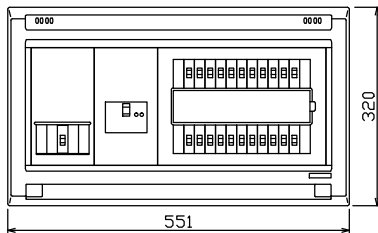

配線孔寸法図(斜線部開口)

端子台：最大入線容量 38mm² 150A 端子ねじM8

主幹) ELB 3P 50AF BC 5.0kA
 30mA高速形 単3中性線欠相保護付
 分岐) MCB 2P 30AF BC 2.5kA
 コード短絡保護機能付
 (22) 回路：IHクッキングヒーター用配線用遮断器
 (a) 回路：エコキュート用配線用遮断器
 (電気温水器用)

1. 仕様		2. 仕様		3. 仕様			4. 仕様		5. 仕様		6. 仕様		7. 仕様		8. 仕様		9. 仕様		
項目	仕様	項目	仕様	項目	仕様	項目	仕様	項目	仕様	項目	仕様	項目	仕様	項目	仕様	項目	仕様	項目	仕様
主閉器	安全ブレーカ	一次送り回路	漏電遮断器	分岐開閉器数			増回路	付属機器取付スペース(木板)	分電盤定格	60A	キャビネット仕様	形式	露出・半埋込兼用形	日付	1/8 (A3基準)	名称		面	担当
2P2E (200V)	3P2E	P E A		安全ブレーカ 2P1E 20A	安全ブレーカ 2P2E 20A	安全ブレーカ 2P2E 30A (200V) (IH用)	2	(175×75)			材質	難燃性合成樹脂 (自己消火性)	承認	検査	設計	製造	整理番号		
30A	50A	-		16	5	1					色彩	マンセル 8GY9,7/0,2	内外電機株式会社		品名	住宅用分電盤			
BC-2NA	GBU-53:1HC			BC-1NA	BC-2NA	BC-2NA									品番	NYG35222IB3			
																(エコキュート・IHクッキングヒーター用)			