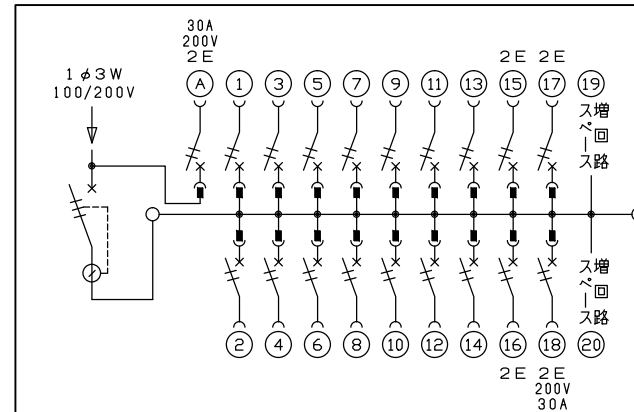

配線孔寸法図(//部開口)

主幹) ELB 3P 50AF BC 5.0kA
30mA高速形 単3中性線欠相保護付

分岐) MCB 2P 30AF BC 2.5kA
コード短絡保護機能付

圧着端子: 22-6付属

①回路: エコキュート用配線用遮断器
(電気温水器用)
⑱回路: IHクッキングヒーター用配線用遮断器

リミッター スペース (木板)	主閉閉器	1H用開閉器	分岐開閉器数					増回路 スペース
	漏電遮断器	安全ブレーカ	安全ブレーカ	安全ブレーカ	安全ブレーカ	安全ブレーカ		
(175×75)	3P2E	2P2E	2P1E 20A	2P2E 20A	2P2E 30A	(200V) (1H用)	2	
-	50A	30A	14	3	1			
	GBU-53:1HC	BC-2NA	BC-1NA	BC-2NA	BC-2NA			

付属機器取付 スペース (木板)	分電盤定格	キャビネット仕様	日付
(175×75)	定格電流 60A	形式 露出・半埋込兼用形 材質 難燃性合成樹脂 (自己消火性) 色彩 マンセル 8GY9,7/0,2	尺度 1/8 (A3基準) 承認 検図 設計 製図

名称	面	担当
整理番号		
品名	住宅用分電盤	
品番	NYG35182IC3 (エコキュート・IHクッキングヒーター用)	

内外電機株式会社