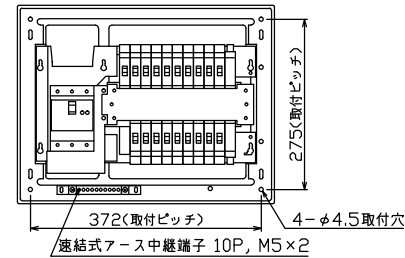

配線孔寸法図(//部開口)

主幹) ELB 3P 50AF BC 5.0kA
30mA高速形 単3中性線欠相保護付

分岐) MCB 2P 30AF BC 2.5kA
コード短絡保護機能付

圧着端子: 22-6付属

①回路: エコキュート用配線用遮断器
(電気温水器用)
⑱回路: IHクッキングヒーター用配線用遮断器

リミッター スペース (木板)	主閉閉器	1H用開閉器	分岐開閉器数					増回路 スペース
	漏電遮断器	安全ブレーカ	安全ブレーカ	安全ブレーカ	安全ブレーカ	安全ブレーカ		
(175×75)	3P2E	2P2E	2P1E 20A	2P2E 20A	2P2E 30A	(200V) (1H用)	2	
-	50A	30A	14	3	1			
	GBU-53:1HC	BC-2NA	BC-1NA	BC-2NA	BC-2NA			

付属機器取付 スペース (木板)	分電盤定格	キャビネット仕様	日付
(175×75)	定格電流 60A	形式 露出・半埋込兼用形 材質 難燃性合成樹脂 (自己消火性) 色彩 マンセル 8GY9,7/0,2	尺度 1/8 (A3基準) 承認 検図 設計 製図

名称	面	担当
整理番号		
品名	住宅用分電盤	
品番	NYG35182IC3 (エコキュート・IHクッキングヒーター用)	

内外電機株式会社