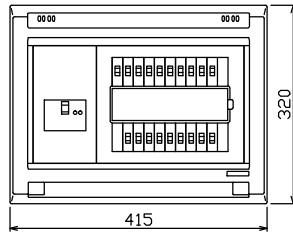

配線孔寸法図(//部開口)

主幹) ELB 3P 50AF BC 5.0kA
30mA高速形 単3中性線欠相保護付

分岐) MCB 2P 30AF BC 2.5kA
コード短絡保護機能付

圧着端子: 22-6付属

①回路: エコキュート用配線用遮断器
(電気温水器用)
⑱回路: IHクッキングヒーター用配線用遮断器

リミッター スペース (木板)	主閉閉器	1H用開閉器	分岐開閉器数					増回路 スペース
	漏電遮断器	安全ブレーカ	安全ブレーカ	安全ブレーカ	安全ブレーカ	安全ブレーカ		
(175×75)	3P2E	2P2E	2P1E 20A	2P2E 20A	2P2E 30A	(200V) (1H用)	2	
-	50A	30A	14	3	1			
	GBU-53:1HC	BC-2NA	BC-1NA	BC-2NA	BC-2NA			

付属機器取付 スペース (木板)	分電盤定格	キャビネット仕様	日付
(175×75)	定格電流 60A	形式 露出・半埋込兼用形 材質 難燃性合成樹脂 (自己消火性) 色彩 マンセル 8GY9,7/0,2	尺度 1/8 (A3基準) 承認 検図 設計 製図

名称	面	担当
整理番号		
品名	住宅用分電盤	
品番	NYG35182IC3 (エコキュート・IHクッキングヒーター用)	

内外電機株式会社