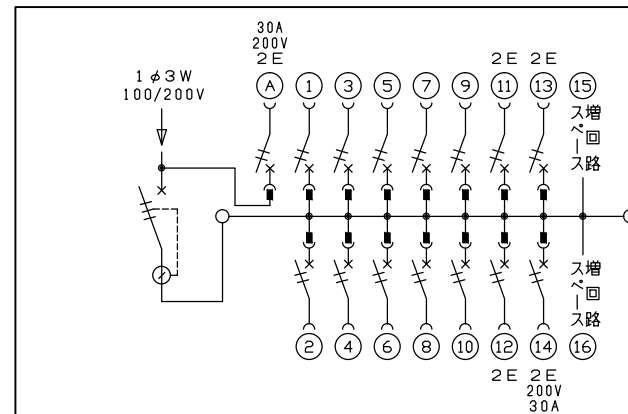

配線孔寸法図(斜線部開口)

主幹) ELB 3P 50AF BC 5.0kA
30mA高速形 単3中性線欠相保護付

分岐) MCB 2P 30AF BC 2.5kA
コード短絡保護機能付

圧着端子: 22-6付属

①回路: エコキュート用配線用遮断器
(電気温水器用)

⑭回路: IHクッキングヒーター用配線用遮断器

リミッター スペース (木板)	主閉閉器	1H用閉閉器	分岐閉閉器数			増回路 スペース	付属機器取付 スペース (木板)
	漏電遮断器	安全ブレーカ	安全ブレーカ	安全ブレーカ	安全ブレーカ		
(175×75)	3P2E	2P2E	2P1E 20A	2P2E 20A	2P2E 30A	2	(175×75)
-	50A	30A	10	3	1		
	GBU-53:1HEC	BC-2NA	BC-1NA	BC-2NA	BC-2NA		

分電盤定格	キャビネット仕様		日付	名称	面	担当
定格電流 60A	形式 露出・半埋込兼用形	材質 難燃性合成樹脂 (自己消火性)	尺度 1/8 (A3基準)	整理番号		
	色彩 マンセル 8GY9,7/0,2		承認 検図 設計 製図	品名		
			内外電機株式会社	品番		

名称	住宅用分電盤
品番	NYG35142IC3
品番	(エコキュート・IHクッキングヒーター用)