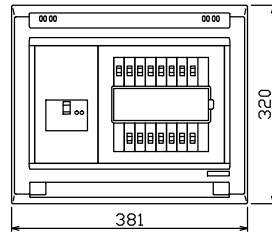

配線孔寸法図(斜線部開口)

主幹) ELB 3P 50AF BC 5.0kA
30mA高速形 単3中性線欠相保護付

分岐) MCB 2P 30AF BC 2.5kA
コード短絡保護機能付

圧着端子: 22-6付属

①回路: エコキュート用配線用遮断器
(電気温水器用)

⑭回路: IHクッキングヒーター用配線用遮断器

リミッター スペース (木板)	主閉閉器	1H用閉閉器	分岐閉閉器数			増回路 スペース	付属機器取付 スペース (木板)
	漏電遮断器	安全ブレーカ	安全ブレーカ	安全ブレーカ	安全ブレーカ		
(175×75)	3P2E	2P2E	2P1E 20A	2P2E 20A	2P2E 30A	2	(175×75)
-	50A	30A	10	3	1		
	GBU-53:1HEC	BC-2NA	BC-1NA	BC-2NA	BC-2NA		

分電盤定格	キャビネット仕様		日付	名称	面	担当
定格電流 60A	形式 露出・半埋込兼用形	材質 難燃性合成樹脂 (自己消火性)	尺度 1/8 (A3基準)	整理番号		
	色彩 マンセル 8GY9,7/0,2		承認 検図 設計 製図	品名		
			内外電機株式会社	品番		

名称	住宅用分電盤
品番	NYG35142IC3
品番	(エコキュート・IHクッキングヒーター用)