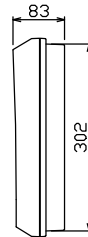

配線孔寸法図(斜線部開口)

主幹) ELB 3P 50AF BC 5.0kA
30mA高速形 単3中性線欠相保護付

分岐) MCB 2P 30AF BC 2.5kA
コード短絡保護機能付

圧着端子: 22-6付属

①回路: エコキュート用配線用遮断器
(電気温水器用)

⑭回路: IHクッキングヒーター用配線用遮断器

リミッター スペース (木板)	主閉閉器	1H用閉閉器	分岐閉閉器数			増回路 スペース	付属機器取付 スペース (木板)
	漏電遮断器	安全ブレーカ	安全ブレーカ	安全ブレーカ	安全ブレーカ		
(175×75)	3P2E	2P2E	2P1E 20A	2P2E 20A	2P2E 30A	2	(175×75)
-	50A	30A	10	3	1		
	GBU-53:1HEC	BC-2NA	BC-1NA	BC-2NA	BC-2NA		

分電盤定格	キャビネット仕様		日付	名称	面	担当
定格電流 60A	形式 露出・半埋込兼用形	材質 難燃性合成樹脂 (自己消火性)	尺度 1/8 (A3基準)	整理番号		
	色彩 マンセル 8GY9,7/0,2		承認 検図 設計 製図	品名		
			内外電機株式会社	品番		

名称	住宅用分電盤
品番	NYG35142IC3
品番	(エコキュート・IHクッキングヒーター用)