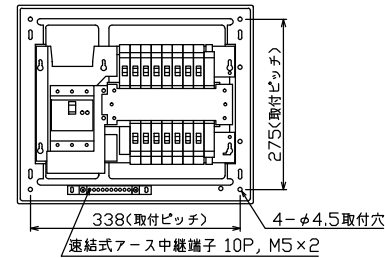

配線孔寸法図(斜線部開口)

主幹) ELB 3P 50AF BC 5.0kA
30mA高速形 単3中性線欠相保護付

分岐) MCB 2P 30AF BC 2.5kA
コード短絡保護機能付

圧着端子: 22-6付属

①回路: エコキュート用配線用遮断器
(電気温水器用)

⑭回路: IHクッキングヒーター用配線用遮断器

リミッター スペース (木板)	主閉閉器	1H用閉閉器	分岐閉閉器数			増回路 スペース	付属機器取付 スペース (木板)
	漏電遮断器	安全ブレーカ	安全ブレーカ	安全ブレーカ	安全ブレーカ		
(175×75)	3P2E	2P2E	2P1E 20A	2P2E 20A	2P2E 30A	2	(175×75)
-	50A	30A	10	3	1		
	GBU-53:1HEC	BC-2NA	BC-1NA	BC-2NA	BC-2NA		

分電盤定格	キャビネット仕様		日付	名称	面	担当
定格電流 60A	形式 露出・半埋込兼用形	材質 難燃性合成樹脂 (自己消火性)	尺度 1/8 (A3基準)	整理番号		
	色彩 マンセル 8GY9,7/0,2		承認 検図 設計 製図	品名		
			内外電機株式会社	品番		

名称	住宅用分電盤
品番	NYG35142IC3
品番	(エコキュート・IHクッキングヒーター用)