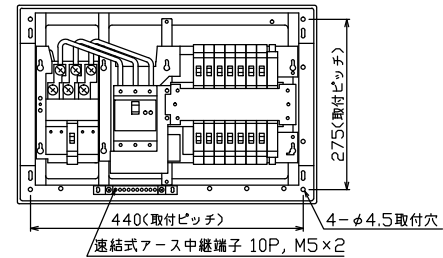

配線孔寸法図(斜線部開口)

主幹) ELB 3P 50AF BC 5.0kA
30mA高速形 単3中性線欠相保護付

分岐) MCB 2P 30AF BC 2.5kA
コード短絡保護機能付

⑭回路：IHクッキングヒーター用配線用遮断器

①回路：エコキュート用配線用遮断器
(電気温水器用)

| 一次送り回路 | 分岐開閉器数 | | | 増回路 スペース | 付属機器取付 スペース (木板) |
|-----------------|-------------|----------|----------|-----------------------------|------------------------|
| 安全ブレーカ 漏電遮断器 | 安全ブレーカ | 安全ブレーカ | 安全ブレーカ | | |
| 2P2E (200V) | 3P2E | 2P1E 20A | 2P2E 20A | 2P2E 30A (200V) (IH用) | 2 |
| 30A | 50A | 10 | 3 | 1 | |
| BC-2NA | GBU-53:1HEC | BC-1NA | BC-2NA | BC-2NA | |

| 分電盤定格 | キャビネット仕様 | | 日付 |
|----------|-----------------------|-----------------------|---------------|
| 定格電流 60A | 形式 露出・半埋込兼用形 | 材質 難燃性合成樹脂 (自己消火性) | 尺度 1/8 (A3基準) |
| | 色彩 マンセル 8GY9,7/0,2 | | 承認 検図 設計 製図 |
| | | | 内外電機株式会社 |