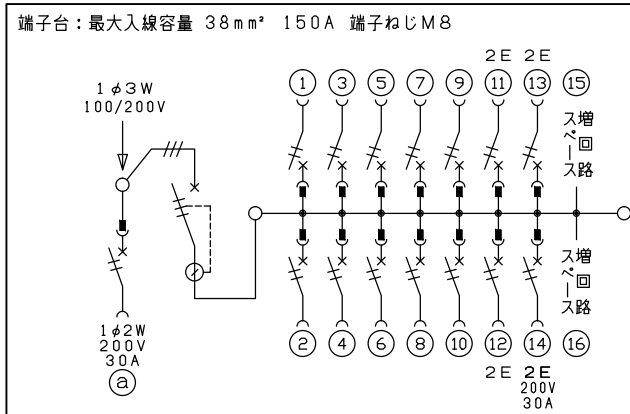

配線孔寸法図(斜線部開口)

主幹) ELB 3P 50AF BC 5.0kA
30mA高速形 単3中性線欠相保護付

分岐) MCB 2P 30AF BC 2.5kA
コード短絡保護機能付

⑭回路：IHクッキングヒーター用配線用遮断器

①回路：エコキュート用配線用遮断器
(電気温水器用)

| 一次送り回路 | 分岐開閉器数 | | | 増回路 スペース | 付属機器取付 スペース (木板) |
|-----------------|-------------|----------|----------|-----------------------------|------------------------|
| 安全ブレーカ 漏電遮断器 | 安全ブレーカ | 安全ブレーカ | 安全ブレーカ | | |
| 2P2E (200V) | 3P2E | 2P1E 20A | 2P2E 20A | 2P2E 30A (200V) (IH用) | 2 |
| 30A | 50A | 10 | 3 | 1 | |
| BC-2NA | GBU-53:1HEC | BC-1NA | BC-2NA | BC-2NA | |

| 分電盤定格 | キャビネット仕様 | | 日付 |
|----------|-----------------------|-----------------------|---------------|
| 定格電流 60A | 形式 露出・半埋込兼用形 | 材質 難燃性合成樹脂 (自己消火性) | 尺度 1/8 (A3基準) |
| | 色彩 マンセル 8GY9,7/0,2 | | 承認 検図 設計 製図 |
| | | | 内外電機株式会社 |