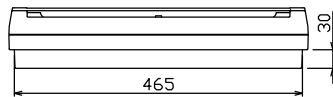

配線孔寸法図(斜線部開口)

主幹) ELB 3P 50AF BC 5.0kA
30mA高速形 単3中性線欠相保護付

分岐) MCB 2P 30AF BC 2.5kA
コード短絡保護機能付

⑭回路：IHクッキングヒーター用配線用遮断器

①回路：エコキュート用配線用遮断器
(電気温水器用)

| 一次送り回路 | 分岐開閉器数 | | | 増回路 スペース | 付属機器取付 スペース (木板) |
|-----------------|-------------|----------|----------|-----------------------------|------------------------|
| 安全ブレーカ 漏電遮断器 | 安全ブレーカ | 安全ブレーカ | 安全ブレーカ | | |
| 2P2E (200V) | 3P2E | 2P1E 20A | 2P2E 20A | 2P2E 30A (200V) (IH用) | 2 |
| 30A | 50A | 10 | 3 | 1 | |
| BC-2NA | GBU-53:1HEC | BC-1NA | BC-2NA | BC-2NA | |

| 分電盤定格 | キャビネット仕様 | | 日付 |
|----------|-----------------------|-----------------------|---------------|
| 定格電流 60A | 形式 露出・半埋込兼用形 | 材質 難燃性合成樹脂 (自己消火性) | 尺度 1/8 (A3基準) |
| | 色彩 マンセル 8GY9,7/0,2 | | 承認 検図 設計 製図 |
| | | | 内外電機株式会社 |