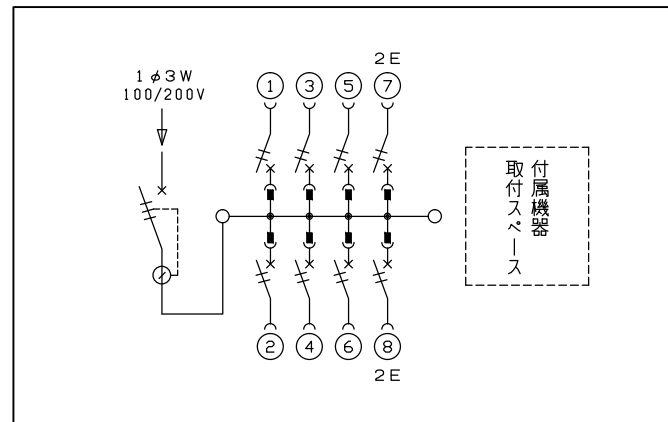

配線孔寸法図(//部開口)

主幹) ELB 3P 50AF BC 5.0kA
 30mA高速形 単3中性線欠相保護付
 分岐) MCB 2P 30AF BC 2.5kA
 コード短絡保護機能付
 圧着端子: 14-6付属

リミッター スペース (木板) (175×75)	主開閉器	一次送り回路	分岐開閉器数			付属機器取付 スペース (木板) (175×177)	分電盤定格	キャビネット仕様		日付	名称	面	担当
	漏電遮断器		安全ブレーカ	安全ブレーカ	増回路 スペース		定格電流	形式	露出・半埋込兼用形	1/8 (A3基準)			
	3P2E	P E A	2P1E 20A	2P2E 20A	P E A	60 A	材質	難燃性合成樹脂 (自己消火性)	承認 検図 設計 製図	整理 番号	住宅用分電盤		
	50 A	-	6	2	-	有	色彩	マンセル 8GY9,7/0,2	内外電機株式会社	品名	NYG3508D		
	GBU-53:1HEC		BC-1NA	BC-2NA						品番			