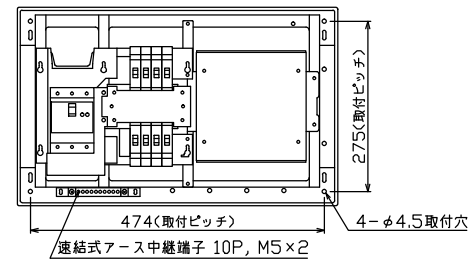

配線孔寸法図(//部開口)

主幹) ELB 3P 50AF BC 5.0kA
 30mA高速形 単3中性線欠相保護付
 分岐) MCB 2P 30AF BC 2.5kA
 コード短絡保護機能付
 圧着端子: 14-6付属

リミッター スペース (木板) (175×75)	主開閉器	一次送り回路	分岐開閉器数			付属機器取付 スペース (木板) (175×177)	分電盤定格	キャビネット仕様		日付	名称	面	担当
	漏電遮断器		安全ブレーカ	安全ブレーカ	増回路 スペース		定格電流	形式	露出・半埋込兼用形	1/8 (A3基準)			
	3P2E	P E A	2P1E 20A	2P2E 20A	P E A	60 A	材質	難燃性合成樹脂 (自己消火性)	承認 検図 設計 製図	整理 番号	住宅用分電盤		
	50 A	-	6	2	-	有	色彩	マンセル 8GY9,7/0,2	内外電機株式会社	品名	NYG3508D		
	GBU-53:1HEC		BC-1NA	BC-2NA						品番			