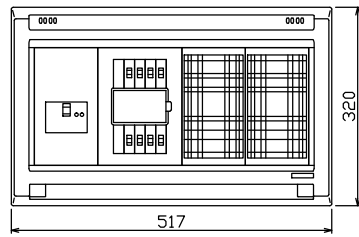

配線孔寸法図(//部開口)

主幹) ELB 3P 50AF BC 5.0kA
 30mA高速形 単3中性線欠相保護付
 分岐) MCB 2P 30AF BC 2.5kA
 コード短絡保護機能付
 圧着端子: 14-6付属

リミッター スペース (木板) (175×75)	主開閉器	一次送り回路	分岐開閉器数			付属機器取付 スペース (木板) (175×177)	分電盤定格	キャビネット仕様		日付	名称	面	担当
	漏電遮断器		安全ブレーカ	安全ブレーカ	増回路 スペース		定格電流	形式	露出・半埋込兼用形	1/8 (A3基準)			
	3P2E	P E A	2P1E 20A	2P2E 20A	P E A	60 A	材質	難燃性合成樹脂 (自己消火性)	承認 検図 設計 製図	整理 番号	住宅用分電盤		
	50 A	-	6	2	-	有	色彩	マンセル 8GY9,7/0,2	内外電機株式会社	品名	NYG3508D		
	GBU-53:1HEC		BC-1NA	BC-2NA						品番			