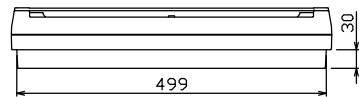

配線孔寸法図(//部開口)

主幹) ELB 3P 50AF BC 5.0kA
 30mA高速形 単3中性線欠相保護付
 分岐) MCB 2P 30AF BC 2.5kA
 コード短絡保護機能付
 圧着端子: 14-6付属

リミッター スペース (木板) (175×75)	主開閉器	一次送り回路	分岐開閉器数			付属機器取付 スペース (木板) (175×177)	分電盤定格	キャビネット仕様		日付	名称	面	担当
	漏電遮断器		安全ブレーカ	安全ブレーカ	増回路 スペース		定格電流	形式	露出・半埋込兼用形	1/8 (A3基準)			
	3P2E	P E A	2P1E 20A	2P2E 20A	P E A	60 A	材質	難燃性合成樹脂 (自己消火性)	承認 検図 設計 製図	整理 番号	住宅用分電盤		
	50 A	-	6	2	-	有	色彩	マンセル 8GY9,7/0,2	内外電機株式会社	品名	NYG3508D		
	GBU-53:1HEC		BC-1NA	BC-2NA						品番			