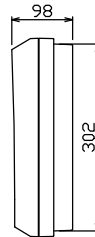

配線孔寸法図(//部開口)

主幹) ELB 3P 50AF BC 5.0kA
30mA高速形 単3中性線欠相保護付
分岐) MCB 2P 30AF BC 2.5kA
コード短絡保護機能付
圧着端子: 14-6付属

リミッター スペース (木板)	主開閉器 漏電遮断器	一次送り回路	分岐開閉器数			増回路 スペース	付属機器取付 スペース (木板)	分電盤定格 定格電流	60A	キャビネット仕様		日付	名称	面	担当
			安全ブレーカ	安全ブレーカ	増回路					形式	露出・半埋込兼用形				
(175×75)	3P2E	P E A	2P1E 20A	2P2E 20A	P E A	-	(175×177)	有	60A	形式	露出・半埋込兼用形	1/8 (A3基準)	整理番号		
-	40A	-	10	2	-	-	有			材質	難燃性合成樹脂 (自己消火性)		品名	住宅用分電盤	
	GBU-53-1HEC		BC-1NA	BC-2NA						色彩	マンセル 8GY9,7/0,2		品番	NYG3412D	