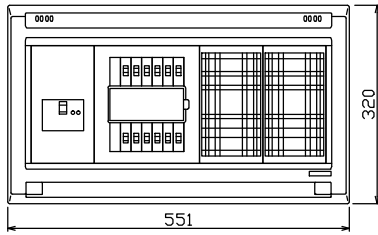

配線孔寸法図(//部開口)

主幹) ELB 3P 50AF BC 5.0kA
30mA高速形 単3中性線欠相保護付
分岐) MCB 2P 30AF BC 2.5kA
コード短絡保護機能付
圧着端子: 14-6付属

リミッター スペース (木板)	主開閉器 漏電遮断器	一次送り回路	分岐開閉器数			増回路 スペース	付属機器取付 スペース (木板)	分電盤定格 定格電流	60A	キャビネット仕様		日付	名称	面	担当
			安全ブレーカ	安全ブレーカ	増回路					形式	露出・半埋込兼用形				
(175×75)	3P2E	P E A	2P1E 20A	2P2E 20A	P E A	-	(175×177)	有	60A	形式	露出・半埋込兼用形	1/8 (A3基準)	整理番号		
-	40A	-	10	2	-	-	有			材質	難燃性合成樹脂 (自己消火性)		品名	住宅用分電盤	
	GBU-53-1HEC		BC-1NA	BC-2NA						色彩	マンセル 8GY9,7/0,2		品番	NYG3412D	