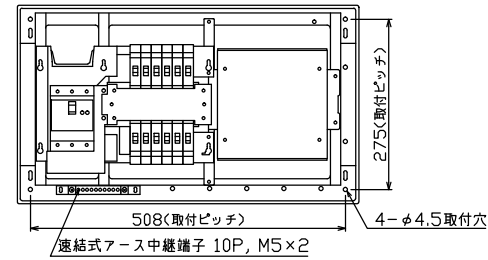

配線孔寸法図(//部開口)

主幹) ELB 3P 50AF BC 5.0kA
30mA高速形 単3中性線欠相保護付
分岐) MCB 2P 30AF BC 2.5kA
コード短絡保護機能付
圧着端子: 14-6付属

リミッター スペース (木板)	主開閉器 漏電遮断器	一次送り回路	分岐開閉器数			増回路 スペース	付属機器取付 スペース (木板)	分電盤定格 定格電流	60A	キャビネット仕様		日付	名称	面	担当
			安全ブレーカ	安全ブレーカ	増回路					形式	露出・半埋込兼用形				
(175×75)	3P2E	P E A	2P1E 20A	2P2E 20A	P E A	-	(175×177)	有	60A	形式	露出・半埋込兼用形	1/8 (A3基準)	整理番号		
-	40A	-	10	2	-	-	有			材質	難燃性合成樹脂 (自己消火性)		品名	住宅用分電盤	
	GBU-53-1HEC		BC-1NA	BC-2NA						色彩	マンセル 8GY9,7/0,2		品番	NYG3412D	