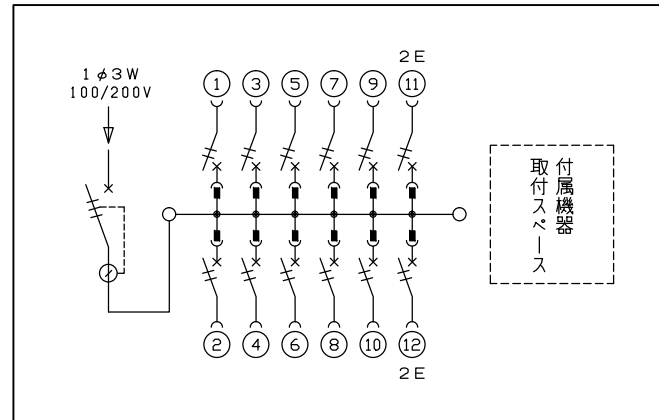

配線孔寸法図(//部開口)

主幹) ELB 3P 50AF BC 5.0kA
30mA高速形 単3中性線欠相保護付
分岐) MCB 2P 30AF BC 2.5kA
コード短絡保護機能付
圧着端子: 14-6付属

リミッター スペース (木板)	主開閉器 漏電遮断器	一次送り回路	分岐開閉器数			増回路 スペース	付属機器取付 スペース (木板)	分電盤定格 定格電流	60A	キャビネット仕様		日付	名称	面	担当
			安全ブレーカ	安全ブレーカ	増回路					形式	露出・半埋込兼用形				
(175×75)	3P2E	P E A	2P1E 20A	2P2E 20A	P E A	-	(175×177)	有	60A	形式	露出・半埋込兼用形	1/8 (A3基準)	整理番号		
-	40A	-	10	2	-	-	有			材質	難燃性合成樹脂 (自己消火性)		品名	住宅用分電盤	
	GBU-53-1HEC		BC-1NA	BC-2NA						色彩	マンセル 8GY9,7/0,2		品番	NYG3412D	