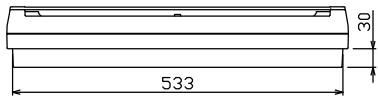

配線孔寸法図(//部開口)

主幹) ELB 3P 50AF BC 5.0kA
30mA高速形 単3中性線欠相保護付
分岐) MCB 2P 30AF BC 2.5kA
コード短絡保護機能付
圧着端子: 14-6付属

リミッター スペース (木板)	主開閉器 漏電遮断器	一次送り回路	分岐開閉器数			増回路 スペース	付属機器取付 スペース (木板)	分電盤定格 定格電流	60A	キャビネット仕様		日付	名称	面	担当
			安全ブレーカ	安全ブレーカ	増回路					形式	露出・半埋込兼用形				
(175×75)	3P2E	P E A	2P1E 20A	2P2E 20A	P E A	-	(175×177)	有	60A	形式	露出・半埋込兼用形	1/8 (A3基準)	整理番号		
-	40A	-	10	2	-	-	有			材質	難燃性合成樹脂 (自己消火性)		品名	住宅用分電盤	
	GBU-53-1HEC		BC-1NA	BC-2NA						色彩	マンセル 8GY9,7/0,2		品番	NYG3412D	