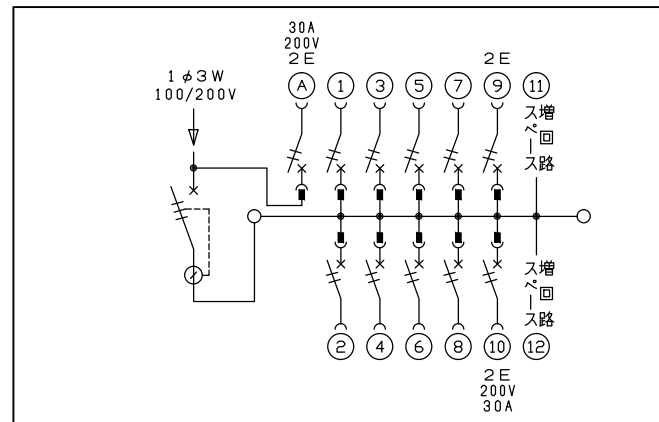

配線孔寸法図(斜線部開口)

主幹) ELB 3P 50AF BC 5.0kA  
30mA高速形 単3中性線欠相保護付

分岐) MCB 2P 30AF BC 2.5kA  
コード短絡保護機能付

圧着端子: 22-6付属

Ⓐ回路: エコキュート用配線用遮断器  
(電気温水器用)

⓫回路: IHクッキングヒーター用配線用遮断器

リミッター スペース (木板)	主閉閉器		分岐開閉器数					付属機器取付 スペース (木板)
	漏電遮断器	IH用開閉器	安全ブレーカ	安全ブレーカ	安全ブレーカ	安全ブレーカ	増回路 スペース	
(175×75)	3P2E	2P2E	2P1E 20A	2P2E 20A	2P2E 30A	(200V) (IH用)	2	(175×75)
-	40A	30A	8	1	1			
	GBU-53:1HEC	BC-2NA	BC-1NA	BC-2NA	BC-2NA			

分電盤定格	キャビネット仕様		日付	名称	面	担当
定格電流 60A	形式 露出・半埋込兼用形	材質 難燃性合成樹脂 (自己消火性)	尺度 1/8 (A3基準)	承認 検図 設計 製図		
	色彩 マンセル 8GY9,7/0,2					

整理番号	住宅用分電盤
品名	NYG34102IC3
品番	(エコキュート・IHクッキングヒーター用)

内外電機株式会社