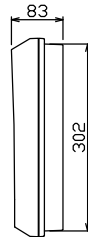

配線孔寸法図(斜線部開口)

主幹) ELB 3P 50AF BC 5.0kA  
30mA高速形 単3中性線欠相保護付

分岐) MCB 2P 30AF BC 2.5kA  
コード短絡保護機能付

圧着端子: 22-6付属

Ⓐ回路: エコキュート用配線用遮断器  
(電気温水器用)

⓫回路: IHクッキングヒーター用配線用遮断器

リミッター スペース (木板)	主閉閉器		分岐開閉器数					付属機器取付 スペース (木板)
	漏電遮断器	IH用開閉器	安全ブレーカ	安全ブレーカ	安全ブレーカ	安全ブレーカ	増回路 スペース	
(175×75)	3P2E	2P2E	2P1E 20A	2P2E 20A	2P2E 30A	(200V) (IH用)	2	(175×75)
-	40A	30A	8	1	1			
	GBU-53:1HEC	BC-2NA	BC-1NA	BC-2NA	BC-2NA			

分電盤定格	キャビネット仕様		日付	名称	面	担当
定格電流 60A	形式 露出・半埋込兼用形	材質 難燃性合成樹脂 (自己消火性)	尺度 1/8 (A3基準)	承認 検図 設計 製図		
	色彩 マンセル 8GY9,7/0,2					

整理番号	住宅用分電盤
品名	NYG34102IC3
品番	(エコキュート・IHクッキングヒーター用)

内外電機株式会社