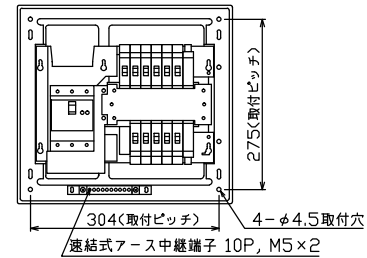

配線孔寸法図(斜線部開口)

主幹) ELB 3P 50AF BC 5.0kA  
30mA高速形 単3中性線欠相保護付

分岐) MCB 2P 30AF BC 2.5kA  
コード短絡保護機能付

圧着端子: 22-6付属

Ⓐ回路: エコキュート用配線用遮断器  
(電気温水器用)

⓫回路: IHクッキングヒーター用配線用遮断器

リミッター スペース (木板)	主閉閉器		分岐開閉器数					付属機器取付 スペース (木板)
	漏電遮断器	IH用開閉器	安全ブレーカ	安全ブレーカ	安全ブレーカ	安全ブレーカ	増回路 スペース	
(175×75)	3P2E	2P2E	2P1E 20A	2P2E 20A	2P2E 30A	(200V) (IH用)	2	(175×75)
-	40A	30A	8	1	1			
	GBU-53:1HEC	BC-2NA	BC-1NA	BC-2NA	BC-2NA			

分電盤定格	キャビネット仕様		日付	名称	面	担当
定格電流 60A	形式 露出・半埋込兼用形	材質 難燃性合成樹脂 (自己消火性)	尺度 1/8 (A3基準)	承認 検図 設計 製図		
	色彩 マンセル 8GY9,7/0,2					

整理番号	住宅用分電盤
品名	NYG34102IC3
品番	(エコキュート・IHクッキングヒーター用)

内外電機株式会社