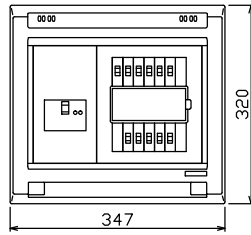

配線孔寸法図(斜線部開口)

主幹) ELB 3P 50AF BC 5.0kA  
30mA高速形 単3中性線欠相保護付

分岐) MCB 2P 30AF BC 2.5kA  
コード短絡保護機能付

圧着端子: 22-6付属

Ⓐ回路: エコキュート用配線用遮断器  
(電気温水器用)

⓫回路: IHクッキングヒーター用配線用遮断器

リミッター スペース (木板)	主閉閉器		分岐開閉器数					付属機器取付 スペース (木板)
	漏電遮断器	IH用開閉器	安全ブレーカ	安全ブレーカ	安全ブレーカ	安全ブレーカ	増回路 スペース	
(175×75)	3P2E	2P2E	2P1E 20A	2P2E 20A	2P2E 30A	(200V) (IH用)	2	(175×75)
-	40A	30A	8	1	1			
	GBU-53:1HEC	BC-2NA	BC-1NA	BC-2NA	BC-2NA			

分電盤定格	キャビネット仕様		日付	名称	面	担当
定格電流 60A	形式 露出・半埋込兼用形	材質 難燃性合成樹脂 (自己消火性)	尺度 1/8 (A3基準)	承認 検図 設計 製図		
	色彩 マンセル 8GY9,7/0,2					

整理番号	住宅用分電盤
品名	NYG34102IC3
品番	(エコキュート・IHクッキングヒーター用)

内外電機株式会社