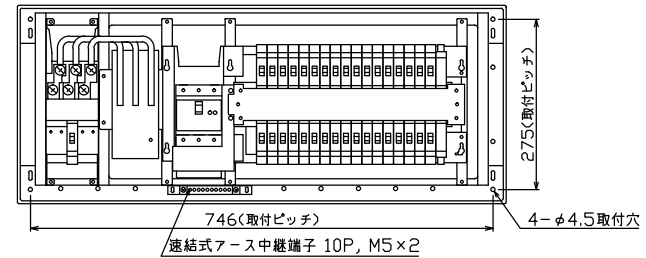

配線孔寸法図(//部開口)

端子台：最大入線容量 38mm² 150A 端子ねじM8

.1φ3W リミッタースペース付
(リミッター用電線22mm²同梱)

主幹 ELB 3P 75AF BC 5.0kA
30mA高速形 単3中性線欠相保護付

分岐 MCB 2P 30AF BC 2.5kA
コード短絡保護機能付

③4回路：IHクッキングヒーター用配線用遮断器

②回路：エコキュート用配線用遮断器
(電気温水器用)

エコキュート用遮断器	リミッタースペース	主閉閉器	一次送り回路	分岐開閉器数				付属機器取付スペース	分電盤定格	キャビネット仕様		日付	名称	面	担当
安全ブレーカ 2P2E (200V)	スペース (木板) 30A	漏電遮断器 3P2E	P E A	安全ブレーカ 2P1E 20A	安全ブレーカ 2P2E 20A	安全ブレーカ 2P2E 30A (200V) (1H用)	増回路 スペース 2	75A	形式	露出・半埋込兼用形	尺度	1/8 (A3基準)	整理番号		
BC-2NA	有	75A	-	28	5	1	-	材質	難燃性合成樹脂 (自己消火性)	承認	検図 設計 製図	品名	住宅用分電盤		
		GBU-73:1HKC		BC-1NA	BC-2NA	BC-2NA		色彩	マンセル 8GY9,7/0,2	内外電機株式会社		品番	NMLG37342IB3 (エコキュート・IHクッキングヒーター用)		