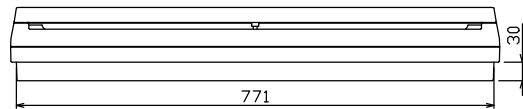

配線孔寸法図(//部開口)

端子台：最大入線容量 38mm² 150A 端子ねじM8

.1φ3W リミッタースペース付
(リミッター用電線22mm²同梱)

主幹 ELB 3P 75AF BC 5.0kA
30mA高速形 単3中性線欠相保護付

分岐 MCB 2P 30AF BC 2.5kA
コード短絡保護機能付

③4回路：IHクッキングヒーター用配線用遮断器

②回路：エコキュート用配線用遮断器
(電気温水器用)

エコキュート用遮断器	リミッタースペース	主閉閉器	一次送り回路	分岐開閉器数				付属機器取付スペース	分電盤定格	キャビネット仕様		日付	名称	面	担当
安全ブレーカ 2P2E (200V)	スペース (木板) 30A	漏電遮断器 3P2E	P E A	安全ブレーカ 2P1E 20A	安全ブレーカ 2P2E 20A	安全ブレーカ 2P2E 30A (200V) (1H用)	増回路 スペース 2	75A	形式	露出・半埋込兼用形	尺度	1/8 (A3基準)	整理番号		
BC-2NA	有	75A	-	28	5	1	-	材質	難燃性合成樹脂 (自己消火性)	承認	検図 設計 製図	品名	住宅用分電盤		
		GBU-73:1HKC		BC-1NA	BC-2NA	BC-2NA		色彩	マンセル 8GY9,7/0,2	内外電機株式会社		品番	NMLG37342IB3 (エコキュート・IHクッキングヒーター用)		