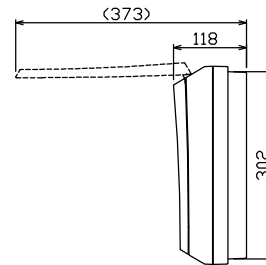

配線孔寸法図(//部開口)

端子台：最大入線容量 38mm² 150A 端子ねじM8

.1φ3W リミッタースペース付
(リミッター用電線22mm²同梱)

主幹 ELB 3P 75AF BC 5.0kA
30mA高速形 単3中性線欠相保護付

分岐 MCB 2P 30AF BC 2.5kA
コード短絡保護機能付

③4回路：IHクッキングヒーター用配線用遮断器

②回路：エコキュート用配線用遮断器
(電気温水器用)

エコキュート用遮断器	リミッタースペース	主閉閉器	一次送り回路	分岐開閉器数				付属機器取付スペース	分電盤定格	キャビネット仕様		日付	名称	面	担当
安全ブレーカ 2P2E (200V)	スペース (木板) 30A	漏電遮断器 3P2E	P E A	安全ブレーカ 2P1E 20A	安全ブレーカ 2P2E 20A	安全ブレーカ 2P2E 30A (200V) (1H用)	増回路 スペース 2	75A	形式	露出・半埋込兼用形	尺度	1/8 (A3基準)	整理番号		
BC-2NA	有	75A	-	28	5	1	-	材質	難燃性合成樹脂 (自己消火性)	承認	検図 設計 製図	品名	住宅用分電盤		
		GBU-73:1HKC		BC-1NA	BC-2NA	BC-2NA		色彩	マンセル 8GY9,7/0,2	内外電機株式会社		品番	NMLG37342IB3 (エコキュート・IHクッキングヒーター用)		