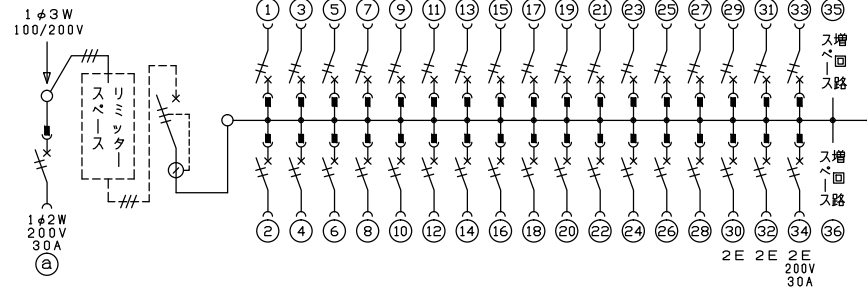

配線孔寸法図(//部開口)

端子台：最大入線容量 38mm² 150A 端子ねじM8

.1φ3W リミッタースペース付
(リミッター用電線22mm²同梱)

主幹 ELB 3P 75AF BC 5.0kA
30mA高速形 単3中性線欠相保護付

分岐 MCB 2P 30AF BC 2.5kA
コード短絡保護機能付

③4回路：IHクッキングヒーター用配線用遮断器

②回路：エコキュート用配線用遮断器
(電気温水器用)

エコキュート用遮断器	リミッタースペース	主閉閉器	一次送り回路	分岐開閉器数				付属機器取付スペース	分電盤定格	キャビネット仕様		日付	名称	面	担当
安全ブレーカ 2P2E (200V)	スペース (木板) 30A	漏電遮断器 3P2E	P E A	安全ブレーカ 2P1E 20A	安全ブレーカ 2P2E 20A	安全ブレーカ 2P2E 30A (200V) (1H用)	増回路 スペース 2	75A	形式	露出・半埋込兼用形	尺度	1/8 (A3基準)	整理番号		
BC-2NA	有	75A	-	28	5	1	-	材質	難燃性合成樹脂 (自己消火性)	承認	検図 設計 製図	品名	住宅用分電盤		
		GBU-73:1HKC		BC-1NA	BC-2NA	BC-2NA		色彩	マンセル 8GY9,7/0,2	内外電機株式会社		品番	NMLG37342IB3 (エコキュート・IHクッキングヒーター用)		