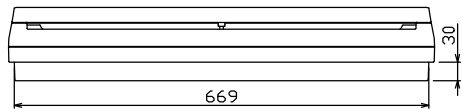

配線孔寸法図(斜線部開口)

端子台：最大入線容量 38mm² 150A 端子ねじM8

.1φ3W リミッタースペース付
(リミッター用電線22mm²同梱)

主幹 ELB 3P 75AF BC 5.0kA
30mA高速形 単3中性線欠相保護付

分岐 MCB 2P 30AF BC 2.5kA
コード短絡保護機能付

(26)回路：IHクッキングヒーター用配線用遮断器

(a)回路：エコキュート用配線用遮断器
(電気温水器用)

エコキュート用遮断器	リミッタースペース (木板)	主閉閉器	一次送り回路	分岐開閉器数				付属機器取付スペース (木板)	分電盤定格	キャビネット仕様		日付	名称	面	担当
安全ブレーカ	2P2E (200V)	漏電遮断器	P E A	安全ブレーカ	安全ブレーカ	安全ブレーカ	増回路スペース	定格電流	75 A	形式	露出・半埋込兼用形	承認	整理番号		
30A	有	75A	-	2P1E 20A	2P2E 20A	2P2E 30A (200V) (IH用)	2			材質	難燃性合成樹脂 (自己消火性)	検図	品名	住宅用分電盤	
BC-2NA	GBU-73:1HKC			BC-1NA	BC-2NA	BC-2NA				色彩	マンセル 8GY9,7/0,2	設計	品番	NMLG37262IB3	
												製図		(エコキュート・IHクッキングヒーター用)	