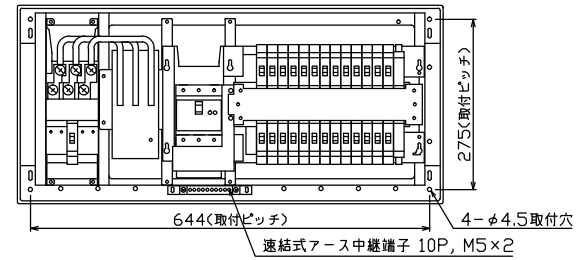

配線孔寸法図(斜線部開口)

端子台：最大入線容量 38mm² 150A 端子ねじM8

.1φ3W リミッタースペース付
(リミッター用電線22mm²同梱)

主幹 ELB 3P 75AF BC 5.0kA
30mA高速形 単3中性線欠相保護付

分岐 MCB 2P 30AF BC 2.5kA
コード短絡保護機能付

(26)回路：IHクッキングヒーター用配線用遮断器

(a)回路：エコキュート用配線用遮断器
(電気温水器用)

エコキュート用遮断器	リミッタースペース (木板)	主閉閉器	一次送り回路	分岐開閉器数				付属機器取付スペース (木板)	分電盤定格	キャビネット仕様		日付	名称	面	担当
安全ブレーカ	2P2E (200V)	漏電遮断器	P E A	安全ブレーカ	安全ブレーカ	安全ブレーカ	増回路スペース	定格電流	75 A	形式	露出・半埋込兼用形	承認	整理番号		
30A	有	75A	-	2P1E 20A	2P2E 20A	2P2E 30A (200V) (IH用)	2			材質	難燃性合成樹脂 (自己消火性)	検図	品名	住宅用分電盤	
BC-2NA	GBU-73:1HKC			BC-1NA	BC-2NA	BC-2NA				色彩	マンセル 8GY9,7/0,2	設計	品番	NMLG37262IB3	
												製図		(エコキュート・IHクッキングヒーター用)	