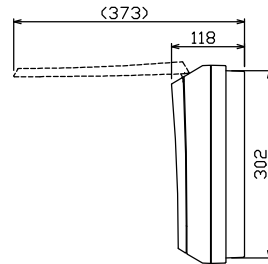

配線孔寸法図(斜線部開口)

端子台：最大入線容量 38mm² 150A 端子ねじM8

.1φ3W リミッタースペース付
(リミッター用電線22mm²同梱)

主幹 ELB 3P 75AF BC 5.0kA
30mA高速形 単3中性線欠相保護付

分岐 MCB 2P 30AF BC 2.5kA
コード短絡保護機能付

(26)回路：IHクッキングヒーター用配線用遮断器

(a)回路：エコキュート用配線用遮断器
(電気温水器用)

エコキュート用遮断器	リミッタースペース (木板)	主閉閉器	一次送り回路	分岐開閉器数				付属機器取付スペース (木板)	分電盤定格	キャビネット仕様		日付	名称	面	担当
安全ブレーカ	2P2E (200V)	漏電遮断器	P E A	安全ブレーカ	安全ブレーカ	安全ブレーカ	増回路スペース	定格電流	75 A	形式	露出・半埋込兼用形	承認	整理番号		
30A	有	75A	-	2P1E 20A	2P2E 20A	2P2E 30A (200V) (IH用)	2			材質	難燃性合成樹脂 (自己消火性)	検図	品名	住宅用分電盤	
BC-2NA	GBU-73:1HKC			BC-1NA	BC-2NA	BC-2NA				色彩	マンセル 8GY9,7/0,2	設計	品番	NMLG37262IB3	
												製図		(エコキュート・IHクッキングヒーター用)	