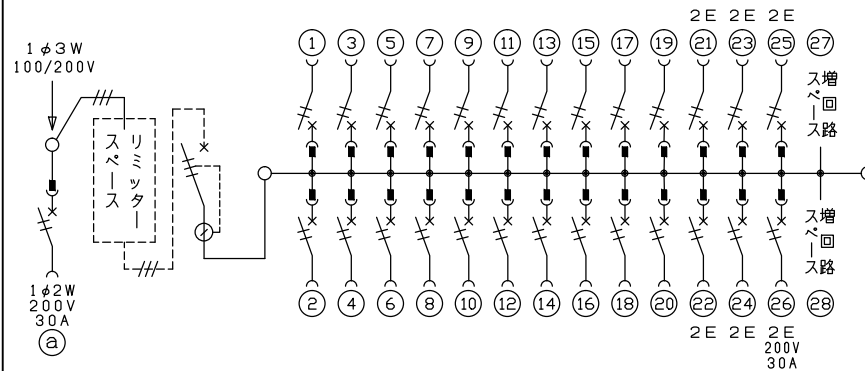

配線孔寸法図(斜線部開口)

端子台：最大入線容量 38mm² 150A 端子ねじM8

.1φ3W リミッタースペース付
(リミッター用電線22mm²同梱)

主幹 ELB 3P 75AF BC 5.0kA
30mA高速形 単3中性線欠相保護付

分岐 MCB 2P 30AF BC 2.5kA
コード短絡保護機能付

(26)回路：IHクッキングヒーター用配線用遮断器

(a)回路：エコキュート用配線用遮断器
(電気温水器用)

エコキュート用遮断器	リミッタースペース (木板)	主閉閉器	一次送り回路	分岐開閉器数				付属機器取付スペース (木板)	分電盤定格	キャビネット仕様		日付	名称	面	担当
安全ブレーカ	2P2E (200V)	漏電遮断器	P E A	安全ブレーカ	安全ブレーカ	安全ブレーカ	増回路スペース	定格電流	75 A	形式	露出・半埋込兼用形	承認	整理番号		
30A	有	75A	-	2P1E 20A	2P2E 20A	2P2E 30A (200V) (IH用)	2			材質	難燃性合成樹脂 (自己消火性)	検図	品名	住宅用分電盤	
BC-2NA	GBU-73:1HKC			BC-1NA	BC-2NA	BC-2NA				色彩	マンセル 8GY9,7/0,2	設計	品番	NMLG37262IB3	
												製図		(エコキュート・IHクッキングヒーター用)	