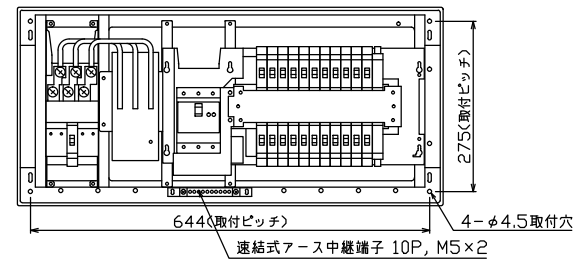

配線孔寸法図(斜線部開口)

端子台：最大入線容量 38mm² 150A 端子ねじM8

1φ3W リミッタースペース付
(リミッター用電線14mm²同梱)

主幹 ELB 3P 60AF BC 5.0kA
30mA高速形 単3中性線欠相保護付

分岐 MCB 2P 30AF BC 2.5kA
コード短絡保護機能付

②回路：IHクッキングヒーター用配線用遮断器

①回路：エコキュート用配線用遮断器

エコキュート用遮断器	リミッター スペース (木板)	主閉閉器 漏電遮断器	一次送り回路 P E A	分岐開閉器数			増回路 スペース	付属機器取付 スペース (175×75)	分電盤定格	キャビネット仕様	日付	名称	面	担当
安全ブレーカ 2P2E (200V)	20A	3P2E		安全ブレーカ 2P1E 20A	安全ブレーカ 2P2E 20A	安全ブレーカ 2P2E 30A (1H用)	2	60A	形式 露出・半埋込兼用形	寸法 1/8 (A3基準)	承認 検図 設計 製図	整理 番号		
BC-2NA	有	60A	-	16	5	1			材質 難燃性合成樹脂 (自己消火性)	近藤 羽生 吉 長力	品名	住宅用分電盤		
		GBU-63:1HCC		BC-1NA	BC-2NA	BC-2NA			色彩 マンセル 8GY9,7/0,2	内外電機株式会社	品番	NMLG36222IB2 (エコキュート・IHクッキングヒーター用)		