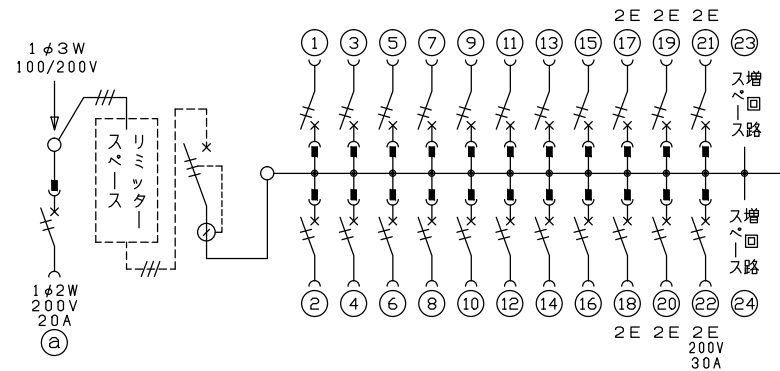

配線孔寸法図(斜線部開口)

端子台：最大入線容量 38mm² 150A 端子ねじM8

1φ3W リミッタースペース付
(リミッター用電線14mm²同梱)

主幹 ELB 3P 60AF BC 5.0kA
30mA高速形 単3中性線欠相保護付

分岐 MCB 2P 30AF BC 2.5kA
コード短絡保護機能付

②回路：IHクッキングヒーター用配線用遮断器

①回路：エコキュート用配線用遮断器

エコキュート用遮断器	リミッター スペース (木板)	主閉閉器 漏電遮断器	一次送り回路 P E A	分岐開閉器数			増回路 スペース	付属機器取付 スペース (175×75)	分電盤定格	キャビネット仕様	日付	名称	面	担当
安全ブレーカ 2P2E (200V)	20A	3P2E		安全ブレーカ 2P1E 20A	安全ブレーカ 2P2E 20A	安全ブレーカ 2P2E 30A (1H用)	2	60A	形式 露出・半埋込兼用形	寸法 1/8 (A3基準)	承認 検図 設計 製図	整理 番号		
BC-2NA	有	60A	-	16	5	1			材質 難燃性合成樹脂 (自己消火性)	近藤 羽生 吉 長力	品名	住宅用分電盤		
		GBU-63:1HCC		BC-1NA	BC-2NA	BC-2NA			色彩 マンセル 8GY9,7/0,2	内外電機株式会社	品番	NMLG36222IB2 (エコキュート・IHクッキングヒーター用)		