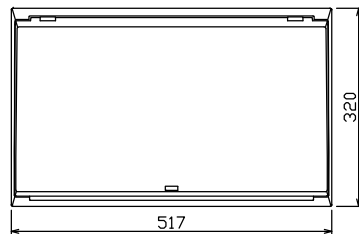

配線孔寸法図(//部開口)

1φ3W リミッタースペース付
(リミッター用電線 14mm² 同梱)
 主幹) ELB 3P 60AF BC 5.0kA
 30mA高速形 単3中性線欠相保護付
 分岐) MCB 2P 30AF BC 2.5kA
 コード短絡保護機能付
 (A) 回路: 一次送り回路用配線用遮断器
 赤ハンドルキャップ付

リミッター スペース (木板) (175×75) 有	主開閉器		分岐開閉器数				増回路 スペース	付属機器取付 スペース (175×75)	分電盤定格 定格電流	60A	キャビネット仕様		日付	名称	面	担当		
	漏電遮断器	安全ブレーカ	安全ブレーカ	安全ブレーカ	増回路	形式					材質	色彩					承認	検図
	3P2E	2P1E	2P1E 20A	2P2E 20A	P E A						露出・半埋込兼用形	難燃性合成樹脂 (自己消火性)	マンセル 8GY9,7/0,2	内外電機株式会社				住宅用分電盤 NMLG36182F1 (一次送り回路付)