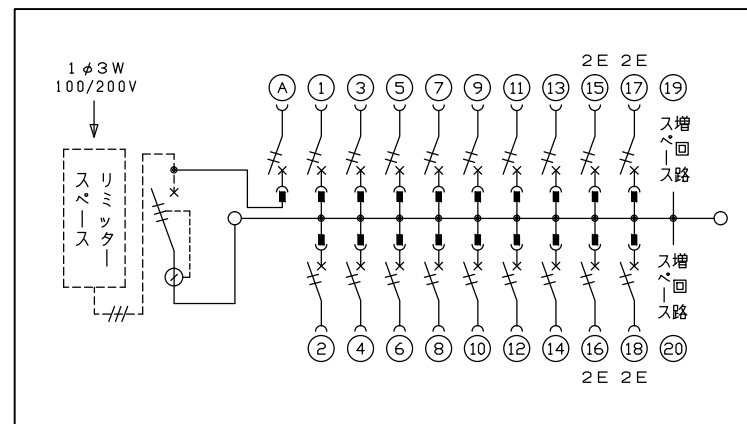

配線孔寸法図(//部開口)

1φ3W リミッタースペース付
(リミッター用電線 14mm² 同梱)
 主幹) ELB 3P 60AF BC 5.0kA
 30mA高速形 単3中性線欠相保護付
 分岐) MCB 2P 30AF BC 2.5kA
 コード短絡保護機能付
 (A) 回路: 一次送り回路用配線用遮断器
 赤ハンドルキャップ付

リミッター スペース (木板) (175×75) 有	主開閉器		分岐開閉器数				増回路 スペース	付属機器取付 スペース (175×75)	分電盤定格 定格電流	60A	キャビネット仕様		日付	名称	面	担当		
	漏電遮断器	安全ブレーカ	安全ブレーカ	安全ブレーカ	増回路	形式					材質	色彩					承認	検図
	3P2E	2P1E	2P1E 20A	2P2E 20A	P E A						露出・半埋込兼用形	難燃性合成樹脂 (自己消火性)	マンセル 8GY9,7/0,2	内外電機株式会社				住宅用分電盤 NMLG36182F1 (一次送り回路付)