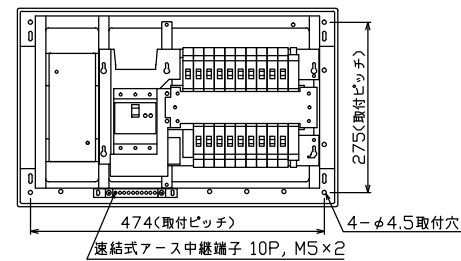

配線孔寸法図(//部開口)

1φ3W リミッタースペース付
(リミッター用電線 14mm² 同梱)
 主幹) ELB 3P 60AF BC 5.0kA
 30mA高速形 単3中性線欠相保護付
 分岐) MCB 2P 30AF BC 2.5kA
 コード短絡保護機能付
 (A) 回路: 一次送り回路用配線用遮断器
 赤ハンドルキャップ付

リミッター スペース (木板) (175×75) 有	主開閉器		分岐開閉器数				増回路 スペース	付属機器取付 スペース (175×75)	分電盤定格 定格電流	60A	キャビネット仕様		日付	名称	面	担当		
	漏電遮断器	安全ブレーカ	安全ブレーカ	安全ブレーカ	増回路	形式					材質	色彩					承認	検図
	3P2E	2P1E	2P1E 20A	2P2E 20A	P E A						露出・半埋込兼用形	難燃性合成樹脂 (自己消火性)	マンセル 8GY9,7/0,2	内外電機株式会社				住宅用分電盤 NMLG36182F1 (一次送り回路付)