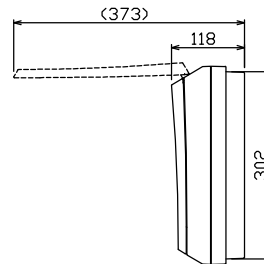

配線孔寸法図(//部開口)

1φ3W リミッタースペース付
(リミッター用電線 14mm² 同梱)
 主幹) ELB 3P 60AF BC 5.0kA
 30mA高速形 単3中性線欠相保護付
 分岐) MCB 2P 30AF BC 2.5kA
 コード短絡保護機能付
 (A) 回路: 一次送り回路用配線用遮断器
 赤ハンドルキャップ付

リミッター スペース (木板) (175×75) 有	主開閉器		分岐開閉器数				増回路 スペース	付属機器取付 スペース (175×75)	分電盤定格 定格電流	60A	キャビネット仕様		日付	名称	面	担当		
	漏電遮断器	安全ブレーカ	安全ブレーカ	安全ブレーカ	増回路	形式					材質	色彩					承認	検図
	3P2E	2P1E	2P1E 20A	2P2E 20A	P E A						露出・半埋込兼用形	難燃性合成樹脂 (自己消火性)	マンセル 8GY9,7/0,2	内外電機株式会社				住宅用分電盤 NMLG36182F1 (一次送り回路付)