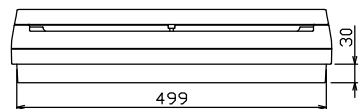

配線孔寸法図(//部開口)

端子台：最大入線容量 38mm² 150A 端子ねじM8

1φ3W リミッタースペース付
(リミッター用電線14mm²同梱)
主幹) ELB 3P 50AF BC 5.0kA
30mA高速形 単3中性線欠相保護付
分岐) MCB 2P 30AF BC 2.5kA
コード短絡保護機能付
⑥回路：IHクッキングヒーター用配線用遮断器
②回路：エコキュート用配線用遮断器

エコキュート用遮断器	リミッター スペース (木板)	主閉閉器 漏電遮断器	一次送り回路	分岐開閉器数			増回路 スペース	付属機器取付 スペース (木板)	分電盤定格	キャビネット仕様		日付	名称	面	担当
安全ブレーカ 2P2E (200V)	20A	3P2E	P E A	安全ブレーカ 2P1E 20A	安全ブレーカ 2P2E 20A	安全ブレーカ 2P2E 30A (200V) (IH用)	2	(175×75)	60A	形式 露出・半埋込兼用形	材質 難燃性合成樹脂 (自己消火性)	1/8 (A3基準)	整理 番号		
BC-2NA	有	50A	-	4	1	1				色彩 マンセル 8GY9,7/0,2	内外電機株式会社	承認 検図 設計 製図	品名 住宅用分電盤		
		GBU-53:1HEC		BC-1NA	BC-2NA	BC-2NA							品番 NMLG35062IB2 (エコキュート・IHクッキングヒーター用)		