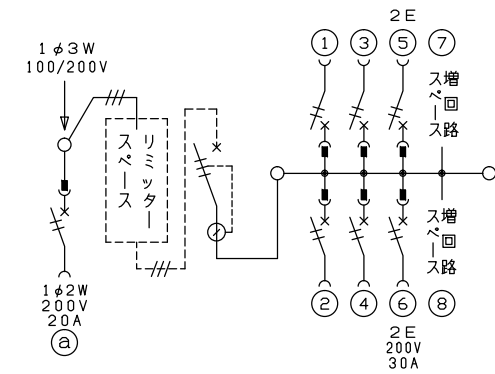

配線孔寸法図(//部開口)

端子台：最大入線容量 38mm² 150A 端子ねじM8

1φ3W リミッタースペース付
(リミッター用電線14mm²同梱)
主幹) ELB 3P 50AF BC 5.0kA
30mA高速形 単3中性線欠相保護付
分岐) MCB 2P 30AF BC 2.5kA
コード短絡保護機能付
⑥回路：IHクッキングヒーター用配線用遮断器
②回路：エコキュート用配線用遮断器

エコキュート用遮断器	リミッター スペース (木板)	主閉閉器 漏電遮断器	一次送り回路	分岐開閉器数			増回路 スペース	付属機器取付 スペース (木板)	分電盤定格	キャビネット仕様		日付	名称	面	担当
安全ブレーカ 2P2E (200V)	20A	3P2E	P E A	安全ブレーカ 2P1E 20A	安全ブレーカ 2P2E 20A	安全ブレーカ 2P2E 30A (200V) (IH用)	2	(175×75)	60A	形式 露出・半埋込兼用形	材質 難燃性合成樹脂 (自己消火性)	1/8 (A3基準)	整理 番号		
BC-2NA	有	50A	-	4	1	1				色彩 マンセル 8GY9,7/0,2	内外電機株式会社	承認 検図 設計 製図	品名 住宅用分電盤		
		GBU-53:1HEC		BC-1NA	BC-2NA	BC-2NA							品番 NMLG35062IB2 (エコキュート・IHクッキングヒーター用)		