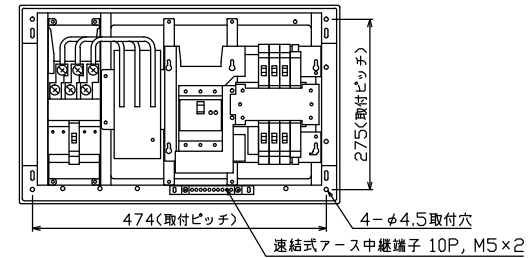

配線孔寸法図(//部開口)

端子台：最大入線容量 38mm² 150A 端子ねじM8

1φ3W リミッタースペース付
(リミッター用電線14mm²同梱)
主幹) ELB 3P 50AF BC 5.0kA
30mA高速形 単3中性線欠相保護付
分岐) MCB 2P 30AF BC 2.5kA
コード短絡保護機能付
⑥回路：IHクッキングヒーター用配線用遮断器
②回路：エコキュート用配線用遮断器

エコキュート用遮断器	リミッター スペース (木板)	主閉閉器 漏電遮断器	一次送り回路	分岐開閉器数			増回路 スペース	付属機器取付 スペース (木板)	分電盤定格	キャビネット仕様		日付	名称	面	担当
安全ブレーカ 2P2E (200V)	20A	3P2E	P E A	安全ブレーカ 2P1E 20A	安全ブレーカ 2P2E 20A	安全ブレーカ 2P2E 30A (200V) (IH用)	2	(175×75)	60A	形式 露出・半埋込兼用形	材質 難燃性合成樹脂 (自己消火性)	1/8 (A3基準)	整理 番号		
BC-2NA	有	50A	-	4	1	1				色彩 マンセル 8GY9,7/0,2	内外電機株式会社	承認 検図 設計 製図	品名 住宅用分電盤		
		GBU-53:1HEC		BC-1NA	BC-2NA	BC-2NA							品番 NMLG35062IB2 (エコキュート・IHクッキングヒーター用)		