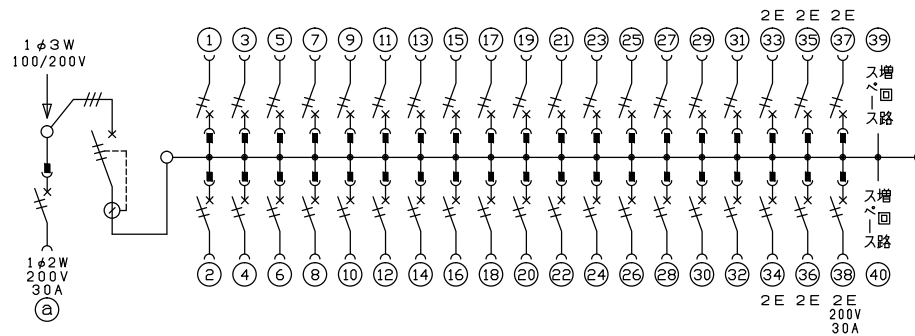

配線孔寸法図(//部開口)

端子台：最大入線容量 38mm² 150A 端子ねじM8

主幹) ELB 3P 75AF BC 5.0kA
30mA高速形 単3中性線欠相保護付
分岐) MCB 2P 30AF BC 2.5kA
コード短絡保護機能付
③回路: IHクッキングヒーター用配線用遮断器
②回路: エコキュート用配線用遮断器
(電気温水器用)

主閉閉器		一次送り回路		分岐開閉器数			増回路スペース	付属機器取付スペース(木板)	分電盤定格		キャビネット仕様		日付	名称	面	担当						
安全ブレーカ	漏電遮断器	2P2E	3P2E	安全ブレーカ	安全ブレーカ	安全ブレーカ			定格電流	100A	形式	露出・半埋込兼用形					尺度	1/8 (A3基準)	整理番号			
2P2E (200V)	3P2E	P	E	2P1E 20A	2P2E 20A	2P2E 30A (200V) (IH用)	2	(175×75)			材質	難燃性合成樹脂 (自己消火性)	承認	近藤	検査	設計	製図	品名	住宅用分電盤			
30A	75A	-		32	5	1					色彩	マンセル 8GY9,7/0,2	内外電機株式会社				品番	NMG37382IB3				
BC-2NA	GBU-73:1HKC			BC-1NA	BC-2NA	BC-2NA													(エコキュート・IHクッキングヒーター用)			