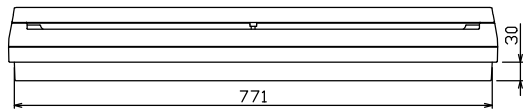

配線孔寸法図(//部開口)

端子台：最大入線容量 38mm² 150A 端子ねじM8

主幹) ELB 3P 75AF BC 5.0kA
30mA高速形 単3中性線欠相保護付
分岐) MCB 2P 30AF BC 2.5kA
コード短絡保護機能付
③回路: IHクッキングヒーター用配線用遮断器
②回路: エコキュート用配線用遮断器
(電気温水器用)

主閉閉器		一次送り回路		分岐開閉器数			増回路スペース	付属機器取付スペース(木板)	分電盤定格		キャビネット仕様		日付	名称	面	担当						
安全ブレーカ	漏電遮断器	2P2E	3P2E	安全ブレーカ	安全ブレーカ	安全ブレーカ			定格電流	100A	形式	露出・半埋込兼用形					尺度	1/8 (A3基準)	整理番号			
2P2E (200V)	3P2E	P	E	2P1E 20A	2P2E 20A	2P2E 30A (200V) (IH用)	2	(175×75)			材質	難燃性合成樹脂 (自己消火性)	承認	近藤	検査	設計	製図	品名	住宅用分電盤			
30A	75A	-		32	5	1					色彩	マンセル 8GY9,7/0,2	内外電機株式会社				品番	NMG37382IB3				
BC-2NA	GBU-73:1HKC			BC-1NA	BC-2NA	BC-2NA													(エコキュート・IHクッキングヒーター用)			