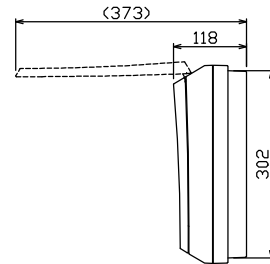

配線孔寸法図(//部開口)

端子台：最大入線容量 38mm² 150A 端子ねじM8

主幹) ELB 3P 75AF BC 5.0kA
30mA高速形 単3中性線欠相保護付
分岐) MCB 2P 30AF BC 2.5kA
コード短絡保護機能付
③回路: IHクッキングヒーター用配線用遮断器
②回路: エコキュート用配線用遮断器
(電気温水器用)

主閉閉器		一次送り回路		分岐開閉器数			増回路スペース	付属機器取付スペース(木板)	分電盤定格		キャビネット仕様		日付	名称	面	担当						
安全ブレーカ	漏電遮断器	2P2E	3P2E	安全ブレーカ	安全ブレーカ	安全ブレーカ			定格電流	100A	形式	露出・半埋込兼用形					尺度	1/8 (A3基準)	整理番号			
2P2E (200V)	3P2E	P	E	2P1E 20A	2P2E 20A	2P2E 30A (200V) (IH用)	2	(175×75)			材質	難燃性合成樹脂 (自己消火性)	承認	近藤	検査	設計	製図	品名	住宅用分電盤			
30A	75A	-		32	5	1					色彩	マンセル 8GY9,7/0,2	内外電機株式会社				品番	NMG37382IB3				
BC-2NA	GBU-73:1HKC			BC-1NA	BC-2NA	BC-2NA													(エコキュート・IHクッキングヒーター用)			