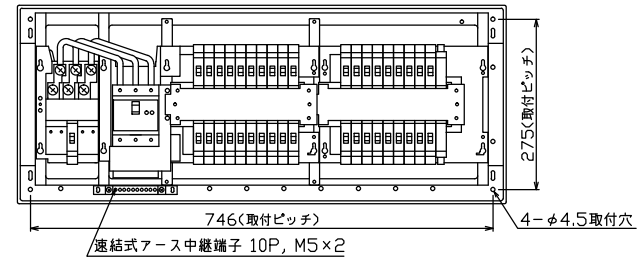

配線孔寸法図(//部開口)

端子台：最大入線容量 38mm² 150A 端子ねじM8

主幹) ELB 3P 75AF BC 5.0kA
30mA高速形 単3中性線欠相保護付
分岐) MCB 2P 30AF BC 2.5kA
コード短絡保護機能付
③回路: IHクッキングヒーター用配線用遮断器
②回路: エコキュート用配線用遮断器
(電気温水器用)

主閉閉器		一次送り回路		分岐開閉器数			増回路スペース	付属機器取付スペース(木板)	分電盤定格		キャビネット仕様		日付	名称	面	担当						
安全ブレーカ	漏電遮断器	2P2E	3P2E	安全ブレーカ	安全ブレーカ	安全ブレーカ			定格電流	100A	形式	露出・半埋込兼用形					尺度	1/8 (A3基準)	整理番号			
2P2E (200V)	3P2E	P	E	2P1E 20A	2P2E 20A	2P2E 30A (200V) (IH用)	2	(175×75)			材質	難燃性合成樹脂 (自己消火性)	承認	近藤	検査	設計	製図	品名	住宅用分電盤			
30A	75A	-		32	5	1					色彩	マンセル 8GY9,7/0,2	内外電機株式会社				品番	NMG37382IB3				
BC-2NA	GBU-73:1HKC			BC-1NA	BC-2NA	BC-2NA													(エコキュート・IHクッキングヒーター用)			