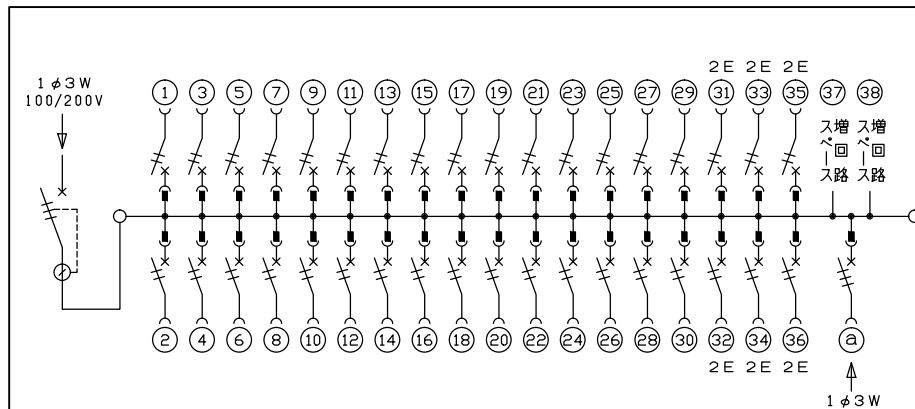

配線孔寸法図(//部開口)

主幹) ELB 3P 75AF BC 5.0kA
30mA高速形 単3中性線欠相保護付

分岐) MCB 2P 30AF BC 2.5kA
コード短絡保護機能付

圧着端子: 22-8付属

Ⓐ 燃料電池側遮断器
: MCB 3P 30AF BC 2.5kA

リミッター スペース (木板) (175×75)	主閉閉器	一次送り回路	分岐開閉器数				付属機器取付 スペース (木板)	分電盤定格	キャビネット仕様	日付	名称	面	担当
	漏電遮断器		安全ブレーカ	安全ブレーカ	燃料電池側遮断器	増回路 スペース	定格電流	形式	承認	1/8 (A3基準)			
	3P3E	P E A	2P1E 20A	2P2E 20A	3P3E 20A		100A	形式	承認	1/8 (A3基準)	整理 番号		
	75A	-	30	6	1	2		材質	承認	1/8 (A3基準)	品名	住宅用分電盤	
	GBU-73HKC		BC-1NA	BC-2NA	B-33NA			色彩	承認	1/8 (A3基準)	品番	NMG37362FC2 (家庭用燃料電池システム用)	
									内外電機株式会社		図番		