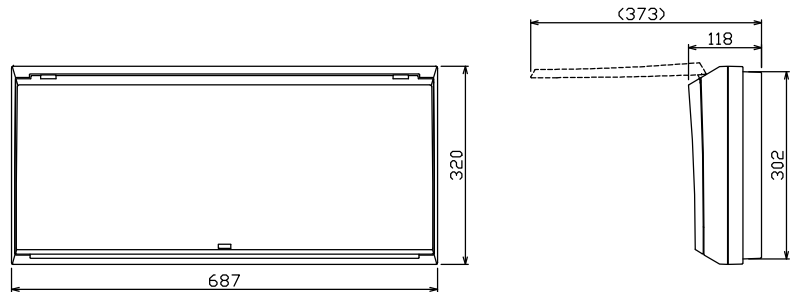

配線孔寸法図(//部開口)

主幹) ELB 3P 75AF BC 5.0kA
30mA高速形 単3中性線欠相保護付

分岐) MCB 2P 30AF BC 2.5kA
コード短絡保護機能付

圧着端子: 22-8付属

Ⓐ 燃料電池側遮断器
: MCB 3P 30AF BC 2.5kA

リミッター スペース (木板) (175×75)	主閉閉器	一次送り回路	分岐開閉器数				付属機器取付 スペース (木板)	分電盤定格	キャビネット仕様	日付	名称	面	担当
	漏電遮断器		安全ブレーカ	安全ブレーカ	燃料電池側遮断器	増回路 スペース	定格電流	形式	承認	1/8 (A3基準)			
	3P3E	P E A	2P1E 20A	2P2E 20A	3P3E 20A		100A	形式	承認	1/8 (A3基準)	整理 番号		
	75A	-	30	6	1	2		材質	承認	1/8 (A3基準)	品名	住宅用分電盤	
	GBU-73HKC		BC-1NA	BC-2NA	B-33NA			色彩	承認	1/8 (A3基準)	品番	NMG37362FC2 (家庭用燃料電池システム用)	
									内外電機株式会社		図番		