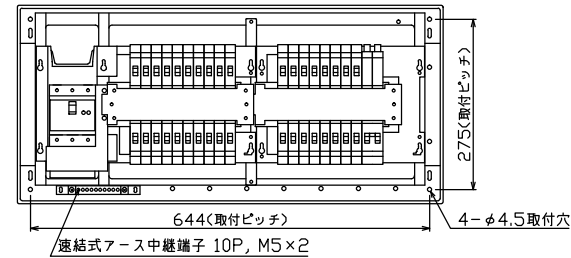

配線孔寸法図(//部開口)

主幹) ELB 3P 75AF BC 5.0kA
30mA高速形 単3中性線欠相保護付

分岐) MCB 2P 30AF BC 2.5kA
コード短絡保護機能付

圧着端子: 22-8付属

Ⓐ 燃料電池側遮断器
: MCB 3P 30AF BC 2.5kA

リミッター スペース (木板) (175×75)	主閉閉器	一次送り回路	分岐開閉器数				付属機器取付 スペース (木板)	分電盤定格	キャビネット仕様	日付	名称	面	担当
	漏電遮断器		安全ブレーカ	安全ブレーカ	燃料電池側遮断器	増回路 スペース	定格電流	形式	承認	1/8 (A3基準)			
	3P3E	P E A	2P1E 20A	2P2E 20A	3P3E 20A		100A	形式	承認	1/8 (A3基準)	整理 番号		
	75A	-	30	6	1	2		材質	承認	1/8 (A3基準)	品名	住宅用分電盤	
	GBU-73HKC		BC-1NA	BC-2NA	B-33NA			色彩	承認	1/8 (A3基準)	品番	NMG37362FC2 (家庭用燃料電池システム用)	
									内外電機株式会社		図番		