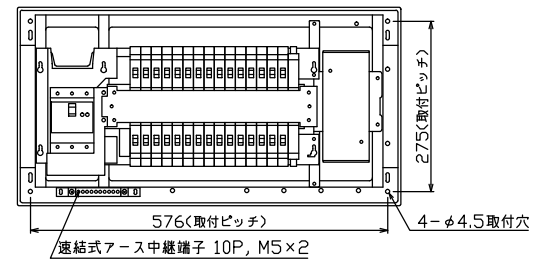

配線孔寸法図(//部開口)

付属機器
取付スペース

主幹) ELB 3P 60AF BC 5.0kA
30mA高速形 単3中性線欠相保護付
分岐) MCB 2P 30AF BC 2.5kA
コード短絡保護機能付
圧着端子: 14-6付属

リミッター スペース (木板) (175×75)	主閉閉器	一次送り回路	分岐開閉器数			付属機器取付 スペース (木板)	分電盤定格	キャビネット仕様		日付	名称	面	担当
	漏電遮断器		安全ブレーカ	安全ブレーカ	増回路 スペース	定格電流	形式	露出・半埋込兼用形	1/8 (A3基準)				
	3P2E	P E A	2P1E 20A	2P2E 20A	P E A	60 A	材質	難燃性合成樹脂 (自己消火性)	承認 検図 設計 製図	整理 番号	住宅用分電盤		
	60 A	-	24	6	2	有	色彩	マンセル 8GY9,7/0,2	内外電機株式会社	品名	NMG36302P		
	GBU-63:1HCC		BC-1NA	BC-2NA						品番			