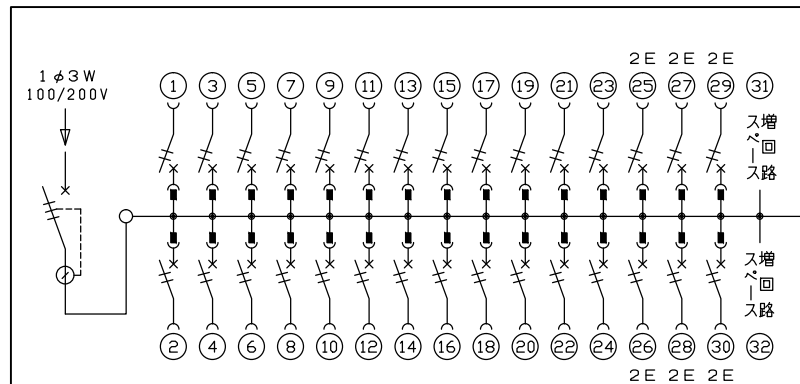

配線孔寸法図(//部開口)

付属機器
取付スペース

主幹) ELB 3P 60AF BC 5.0kA
30mA高速形 単3中性線欠相保護付
分岐) MCB 2P 30AF BC 2.5kA
コード短絡保護機能付
圧着端子: 14-6付属

リミッター スペース (木板) (175×75)	主閉閉器	一次送り回路	分岐開閉器数			付属機器取付 スペース (木板)	分電盤定格	キャビネット仕様		日付	名称	面	担当
	漏電遮断器		安全ブレーカ	安全ブレーカ	増回路 スペース	定格電流	形式	露出・半埋込兼用形	1/8 (A3基準)				
	3P2E	P E A	2P1E 20A	2P2E 20A	P E A	60 A	材質	難燃性合成樹脂 (自己消火性)	承認 検図 設計 製図	整理 番号	住宅用分電盤		
	60 A	-	24	6	2	有	色彩	マンセル 8GY9,7/0,2	内外電機株式会社	品名	NMG36302P		
	GBU-63:1HCC		BC-1NA	BC-2NA						品番			