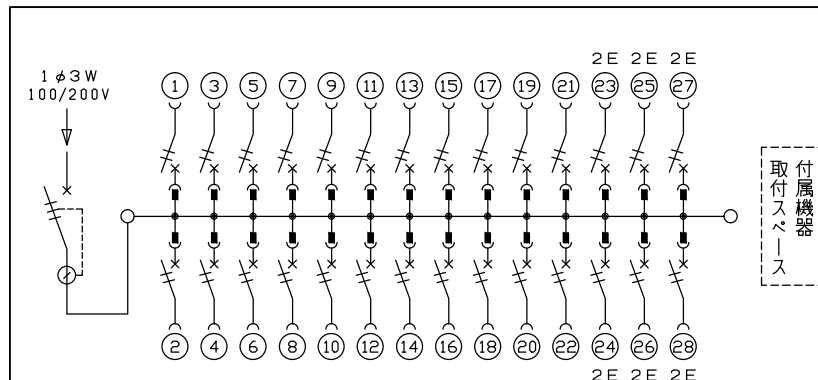

配線孔寸法図(//部開口)

主幹) ELB 3P 60AF BC 5.0kA
 30mA高速形 単3中性線欠相保護付
 分岐) MCB 2P 30AF BC 2.5kA
 コード短絡保護機能付
 圧着端子: 14-6付属

付属機器取付スペース

リミッター スペース (木板) (175×75)	主閉閉器		一次送り回路			分岐開閉器数			付属機器取付 スペース (木板) (175×75)	分電盤定格		キャビネット仕様		日付	名称	面	担当
	漏電遮断器	3P2E	P E A	安全ブレーカ	安全ブレーカ	増回路 スペース	増回路 スペース	増回路 スペース		増回路 スペース	増回路 スペース	増回路 スペース	増回路 スペース				
-	60A	-	22	6	-	有	60A	形式	露出・半埋込兼用形	材質	難燃性合成樹脂 (自己消火性)	色彩	マンセル 8GY9,7/0,2	整理 番号	住宅用分電盤	品番	NMG3628P
	GBU-63:1HC		BC-1NA	BC-2NA										内外電機株式会社			