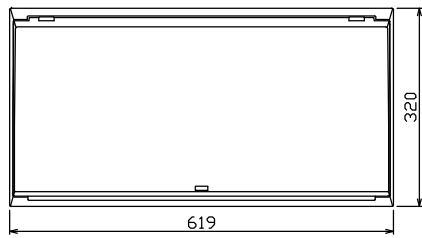

配線孔寸法図(//部開口)

主幹) ELB 3P 60AF BC 5.0kA
 30mA高速形 単3中性線欠相保護付
 分岐) MCB 2P 30AF BC 2.5kA
 コード短絡保護機能付
 圧着端子: 14-6付属

付属機器取付スペース

リミッター スペース (木板) (175×75)	主閉閉器		一次送り回路			分岐開閉器数			付属機器取付 スペース (木板) (175×75)	分電盤定格		キャビネット仕様		日付	名称	面	担当
	漏電遮断器	3P2E	P E A	安全ブレーカ	安全ブレーカ	増回路 スペース	増回路 スペース	増回路 スペース		増回路 スペース	増回路 スペース	増回路 スペース	増回路 スペース				
-	60A	-	22	6	-	有	60A	形式	露出・半埋込兼用形	材質	難燃性合成樹脂 (自己消火性)	色彩	マンセル 8GY9,7/0,2	整理 番号	住宅用分電盤	品番	NMG3628P
	GBU-63:1HC		BC-1NA	BC-2NA										内外電機株式会社			