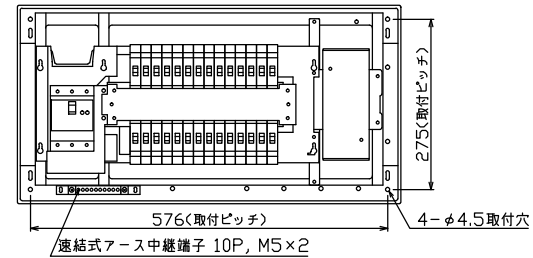

配線孔寸法図(//部開口)

主幹) ELB 3P 60AF BC 5.0kA
 30mA高速形 単3中性線欠相保護付
 分岐) MCB 2P 30AF BC 2.5kA
 コード短絡保護機能付
 圧着端子: 14-6付属

付属機器取付スペース

リミッター スペース (木板) (175×75)	主閉閉器		一次送り回路			分岐開閉器数			付属機器取付 スペース (木板) (175×75)	分電盤定格		キャビネット仕様		日付	名称	面	担当
	漏電遮断器	3P2E	P E A	安全ブレーカ	安全ブレーカ	増回路 スペース	増回路 スペース	増回路 スペース		増回路 スペース	増回路 スペース	増回路 スペース	増回路 スペース				
-	60A	-	22	6	-	有	60A	形式	露出・半埋込兼用形	材質	難燃性合成樹脂 (自己消火性)	色彩	マンセル 8GY9,7/0,2	整理 番号	住宅用分電盤	品番	NMG3628P
	GBU-63:1HC		BC-1NA	BC-2NA										内外電機株式会社			