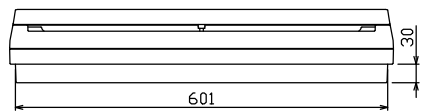

配線孔寸法図(//部開口)

主幹) ELB 3P 60AF BC 5.0kA
 30mA高速形 単3中性線欠相保護付
 分岐) MCB 2P 30AF BC 2.5kA
 コード短絡保護機能付
 圧着端子: 14-6付属

付属機器取付スペース

リミッター スペース (木板) (175×75)	主閉閉器		一次送り回路			分岐開閉器数			付属機器取付 スペース (木板) (175×75)	分電盤定格		キャビネット仕様		日付	名称	面	担当
	漏電遮断器	3P2E	P E A	安全ブレーカ	安全ブレーカ	増回路 スペース	増回路 スペース	増回路 スペース		増回路 スペース	増回路 スペース	増回路 スペース	増回路 スペース				
-	60A	-	22	6	-	有	60A	形式	露出・半埋込兼用形	材質	難燃性合成樹脂 (自己消火性)	色彩	マンセル 8GY9,7/0,2	整理 番号	住宅用分電盤	品番	NMG3628P
	GBU-63:1HC		BC-1NA	BC-2NA										内外電機株式会社			