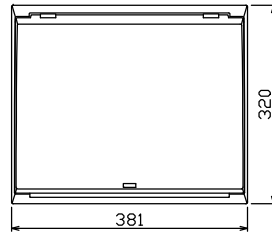

配線孔寸法図(斜線部開口)

主幹) ELB 3P 60AF BC 5.0kA
30mA高速形 単3中性線欠相保護付

分岐) MCB 2P 30AF BC 2.5kA
コード短絡保護機能付

圧着端子: 22-6付属

①回路: エコキュート用配線用遮断器
(電気温水器用)

⑭回路: IHクッキングヒーター用配線用遮断器

| リミッター スペース (木板) | 主閉閉器 | 1H用閉閉器 | 分岐閉閉器数 | | | | | 付属機器取付 スペース (木板) |
|-----------------------|------------|--------|----------|----------|----------|-----------------|-------------|------------------------|
| | 漏電遮断器 | 安全ブレーカ | 安全ブレーカ | 安全ブレーカ | 安全ブレーカ | 安全ブレーカ | 増回路 スペース | |
| (175×75) | 3P2E | 2P2E | 2P1E 20A | 2P2E 20A | 2P2E 30A | (200V) (1H用) | 2 | (175×75) |
| - | 60A | 30A | 10 | 3 | 1 | | | |
| | GBU-63:1HC | BC-2NA | BC-1NA | BC-2NA | BC-2NA | | | |

| 分電盤定格 | キャビネット仕様 | 日付 | 名称 | 面 | 担当 |
|----------|--------------------|---------------|------|-----------------------|----|
| 定格電流 60A | 形式 露出・半埋込兼用形 | 尺度 1/8 (A3基準) | 整理番号 | | |
| | 材質 難燃性合成樹脂 (自己消火性) | 承認 検図 設計 製図 | 品名 | 住宅用分電盤 | |
| | 色彩 マンセル 8GY9,7/0,2 | 内外電機株式会社 | 品番 | NMG36142IC3 | |
| | | | | (エコキュート・IHクッキングヒーター用) | |