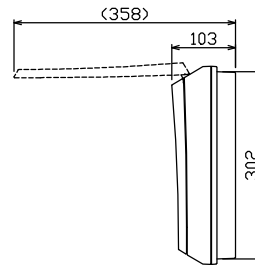

配線孔寸法図(斜線部開口)

主幹) ELB 3P 60AF BC 5.0kA
30mA高速形 単3中性線欠相保護付

分岐) MCB 2P 30AF BC 2.5kA
コード短絡保護機能付

圧着端子: 22-6付属

①回路: エコキュート用配線用遮断器
(電気温水器用)

⑭回路: IHクッキングヒーター用配線用遮断器

| リミッター スペース (木板) | 主閉閉器 | 1H用閉閉器 | 分岐閉閉器数 | | | | | 付属機器取付 スペース (木板) |
|-----------------------|------------|--------|----------|----------|----------|-----------------|-------------|------------------------|
| | 漏電遮断器 | 安全ブレーカ | 安全ブレーカ | 安全ブレーカ | 安全ブレーカ | 安全ブレーカ | 増回路 スペース | |
| (175×75) | 3P2E | 2P2E | 2P1E 20A | 2P2E 20A | 2P2E 30A | (200V) (1H用) | 2 | (175×75) |
| - | 60A | 30A | 10 | 3 | 1 | | | |
| | GBU-63:1HC | BC-2NA | BC-1NA | BC-2NA | BC-2NA | | | |

| 分電盤定格 | キャビネット仕様 | 日付 | 名称 | 面 | 担当 |
|----------|--------------------|---------------|------|-----------------------|----|
| 定格電流 60A | 形式 露出・半埋込兼用形 | 尺度 1/8 (A3基準) | 整理番号 | | |
| | 材質 難燃性合成樹脂 (自己消火性) | 承認 検図 設計 製図 | 品名 | 住宅用分電盤 | |
| | 色彩 マンセル 8GY9,7/0,2 | 内外電機株式会社 | 品番 | NMG36142IC3 | |
| | | | | (エコキュート・IHクッキングヒーター用) | |