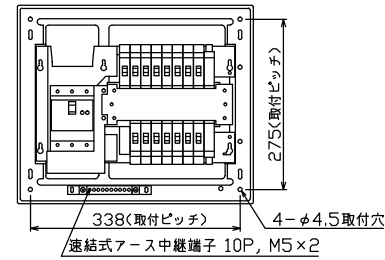

配線孔寸法図(斜線部開口)

主幹) ELB 3P 60AF BC 5.0kA
30mA高速形 単3中性線欠相保護付

分岐) MCB 2P 30AF BC 2.5kA
コード短絡保護機能付

圧着端子: 22-6付属

①回路: エコキュート用配線用遮断器
(電気温水器用)

⑭回路: IHクッキングヒーター用配線用遮断器

| リミッター スペース (木板) | 主閉閉器 | 1H用閉閉器 | 分岐閉閉器数 | | | | | 付属機器取付 スペース (木板) |
|-----------------------|------------|--------|----------|----------|----------|-----------------|-------------|------------------------|
| | 漏電遮断器 | 安全ブレーカ | 安全ブレーカ | 安全ブレーカ | 安全ブレーカ | 安全ブレーカ | 増回路 スペース | |
| (175×75) | 3P2E | 2P2E | 2P1E 20A | 2P2E 20A | 2P2E 30A | (200V) (1H用) | 2 | (175×75) |
| - | 60A | 30A | 10 | 3 | 1 | | | |
| | GBU-63:1HC | BC-2NA | BC-1NA | BC-2NA | BC-2NA | | | |

| 分電盤定格 | キャビネット仕様 | 日付 | 名称 | 面 | 担当 |
|----------|--------------------|---------------|------|-----------------------|----|
| 定格電流 60A | 形式 露出・半埋込兼用形 | 尺度 1/8 (A3基準) | 整理番号 | | |
| | 材質 難燃性合成樹脂 (自己消火性) | 承認 検図 設計 製図 | 品名 | 住宅用分電盤 | |
| | 色彩 マンセル 8GY9,7/0,2 | 内外電機株式会社 | 品番 | NMG36142IC3 | |
| | | | | (エコキュート・IHクッキングヒーター用) | |