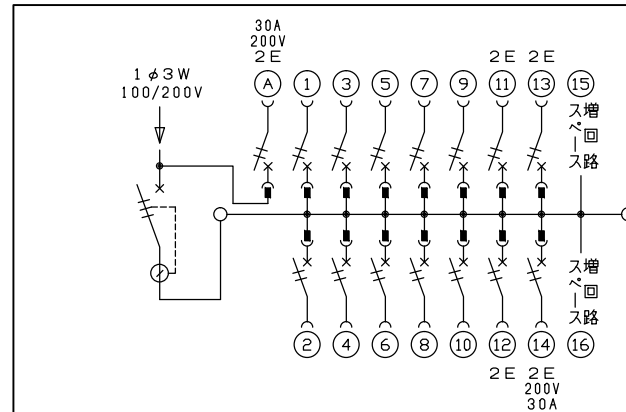

配線孔寸法図(斜線部開口)

主幹) ELB 3P 60AF BC 5.0kA
30mA高速形 単3中性線欠相保護付

分岐) MCB 2P 30AF BC 2.5kA
コード短絡保護機能付

圧着端子: 22-6付属

①回路: エコキュート用配線用遮断器
(電気温水器用)

⑭回路: IHクッキングヒーター用配線用遮断器

| リミッター スペース (木板) | 主閉閉器 | 1H用閉閉器 | 分岐閉閉器数 | | | | | 付属機器取付 スペース (木板) |
|-----------------------|------------|--------|----------|----------|----------|-----------------|-------------|------------------------|
| | 漏電遮断器 | 安全ブレーカ | 安全ブレーカ | 安全ブレーカ | 安全ブレーカ | 安全ブレーカ | 増回路 スペース | |
| (175×75) | 3P2E | 2P2E | 2P1E 20A | 2P2E 20A | 2P2E 30A | (200V) (1H用) | 2 | (175×75) |
| - | 60A | 30A | 10 | 3 | 1 | | | |
| | GBU-63:1HC | BC-2NA | BC-1NA | BC-2NA | BC-2NA | | | |

| 分電盤定格 | キャビネット仕様 | 日付 | 名称 | 面 | 担当 |
|----------|--------------------|---------------|------|-----------------------|----|
| 定格電流 60A | 形式 露出・半埋込兼用形 | 尺度 1/8 (A3基準) | 整理番号 | | |
| | 材質 難燃性合成樹脂 (自己消火性) | 承認 検図 設計 製図 | 品名 | 住宅用分電盤 | |
| | 色彩 マンセル 8GY9,7/0,2 | 内外電機株式会社 | 品番 | NMG36142IC3 | |
| | | | | (エコキュート・IHクッキングヒーター用) | |