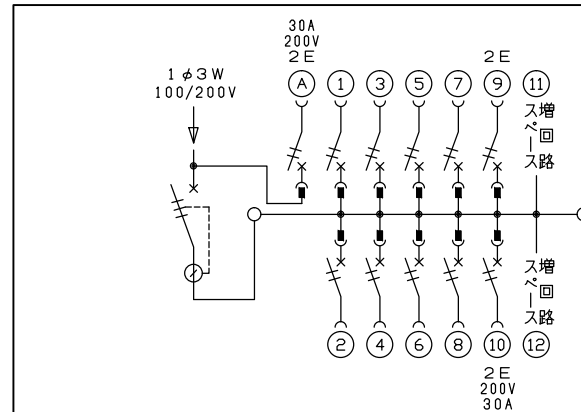

配線孔寸法図(//部開口)

主幹) ELB 3P 50AF BC 5.0kA  
30mA高速形 単3中性線欠相保護付

分岐) MCB 2P 30AF BC 2.5kA  
コード短絡保護機能付

圧着端子: 22-6付属

Ⓐ回路: エコキュート用配線用遮断器  
(電気温水器用)

⓫回路: IHクッキングヒーター用配線用遮断器

| リミッター<br>スペース<br>(木板) | 主閉閉器              |               | 分岐閉閉器数      |             |             |                 |             | 付属機器取付<br>スペース<br>(木板) |
|-----------------------|-------------------|---------------|-------------|-------------|-------------|-----------------|-------------|------------------------|
|                       | 漏電遮断器             | IH用開閉器        | 安全ブレーカ      | 安全ブレーカ      | 安全ブレーカ      | 安全ブレーカ          | 増回路<br>スペース |                        |
| (175×75)              | 3P2E              | 2P2E          | 2P1E 20A    | 2P2E 20A    | 2P2E 30A    | (200V)<br>(IH用) | 2           | (175×75)               |
| -                     | 50A<br>GBU-53:1HC | 30A<br>BC-2NA | 8<br>BC-1NA | 1<br>BC-2NA | 1<br>BC-2NA |                 |             |                        |

| 分電盤定格    | キャビネット仕様              |                       | 日付            | 名称          | 面 | 担当 |
|----------|-----------------------|-----------------------|---------------|-------------|---|----|
| 定格電流 60A | 形式 露出・半埋込兼用形          | 材質 難燃性合成樹脂<br>(自己消火性) | 尺度 1/8 (A3基準) | 承認 検図 設計 製図 |   |    |
|          | 色彩 マンセル<br>8GY9,7/0,2 |                       |               |             |   |    |