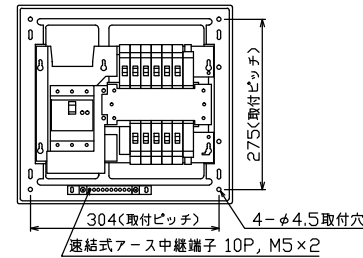

配線孔寸法図(//部開口)

主幹) ELB 3P 50AF BC 5.0kA  
30mA高速形 単3中性線欠相保護付

分岐) MCB 2P 30AF BC 2.5kA  
コード短絡保護機能付

圧着端子: 22-6付属

Ⓐ回路: エコキュート用配線用遮断器  
(電気温水器用)

⓫回路: IHクッキングヒーター用配線用遮断器

| リミッター<br>スペース<br>(木板) | 主閉閉器              |               | 分岐閉閉器数      |             |             |                 |             | 付属機器取付<br>スペース<br>(木板) |
|-----------------------|-------------------|---------------|-------------|-------------|-------------|-----------------|-------------|------------------------|
|                       | 漏電遮断器             | IH用開閉器        | 安全ブレーカ      | 安全ブレーカ      | 安全ブレーカ      | 安全ブレーカ          | 増回路<br>スペース |                        |
| (175×75)              | 3P2E              | 2P2E          | 2P1E 20A    | 2P2E 20A    | 2P2E 30A    | (200V)<br>(IH用) | 2           | (175×75)               |
| -                     | 50A<br>GBU-53:1HC | 30A<br>BC-2NA | 8<br>BC-1NA | 1<br>BC-2NA | 1<br>BC-2NA |                 |             |                        |

| 分電盤定格    | キャビネット仕様              |                       | 日付            | 名称          | 面 | 担当 |
|----------|-----------------------|-----------------------|---------------|-------------|---|----|
| 定格電流 60A | 形式 露出・半埋込兼用形          | 材質 難燃性合成樹脂<br>(自己消火性) | 尺度 1/8 (A3基準) | 承認 検図 設計 製図 |   |    |
|          | 色彩 マンセル<br>8GY9,7/0,2 |                       |               |             |   |    |