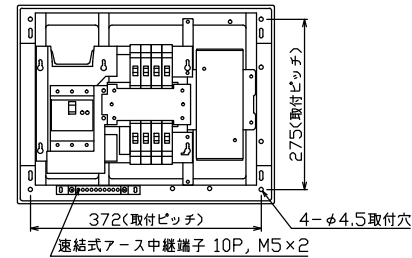

配線孔寸法図(//部開口)

主幹) ELB 3P 50AF BC 5.0kA  
 30mA高速形 単3中性線欠相保護付  
 分岐) MCB 2P 30AF BC 2.5kA  
 コード短絡保護機能付  
 圧着端子: 14-6付属

リミッター スペース (木板) (175×75)	主開閉器 漏電遮断器 3P2E 50A GBU-53-1HEC	一次送り回路 P E A	分岐開閉器数 安全ブレーカ 安全ブレーカ 2P1E 20A 2P2E 20A P E A			増回路 スペース	付属機器取付 スペース (木板) (175×75)	有	分電盤定格 定格電流 60A	キャビネット仕様 形式 露出・半埋込兼用形 材質 難燃性合成樹脂 (自己消火性) 色彩 マンセル 8GY9,7/0,2	日付 1/8 (A3基準)	名称 整理 番号 品名 品番	面 相当	担当
			6	2							内外電機株式会社	住宅用分電盤		
			BC-1NA	BC-2NA								NMG3508P		