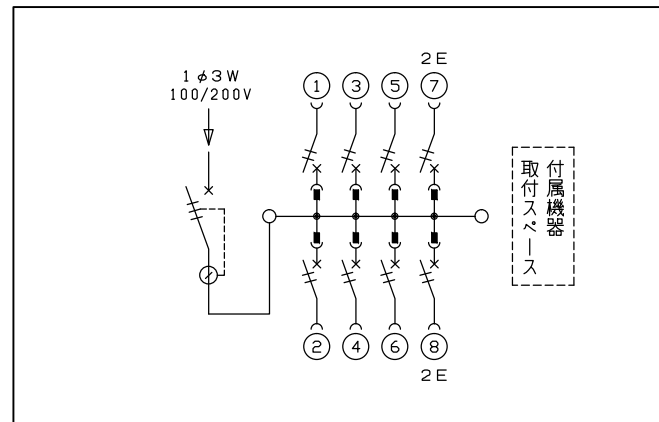

配線孔寸法図(//部開口)

主幹) ELB 3P 50AF BC 5.0kA  
 30mA高速形 単3中性線欠相保護付  
 分岐) MCB 2P 30AF BC 2.5kA  
 コード短絡保護機能付  
 圧着端子: 14-6付属

リミッター スペース (木板) (175×75)	主開閉器 漏電遮断器 3P2E 50A GBU-53-1HEC	一次送り回路 P E A	分岐開閉器数 安全ブレーカ 安全ブレーカ 2P1E 20A 2P2E 20A P E A			増回路 スペース	付属機器取付 スペース (木板) (175×75)	有	分電盤定格 定格電流 60A	キャビネット仕様 形式 露出・半埋込兼用形 材質 難燃性合成樹脂 (自己消火性) 色彩 マンセル 8GY9,7/0,2	日付 1/8 (A3基準)	名称 整理 番号 品名 品番	面 相当	担当
			6	2							内外電機株式会社	住宅用分電盤		
			BC-1NA	BC-2NA								NMG3508P		