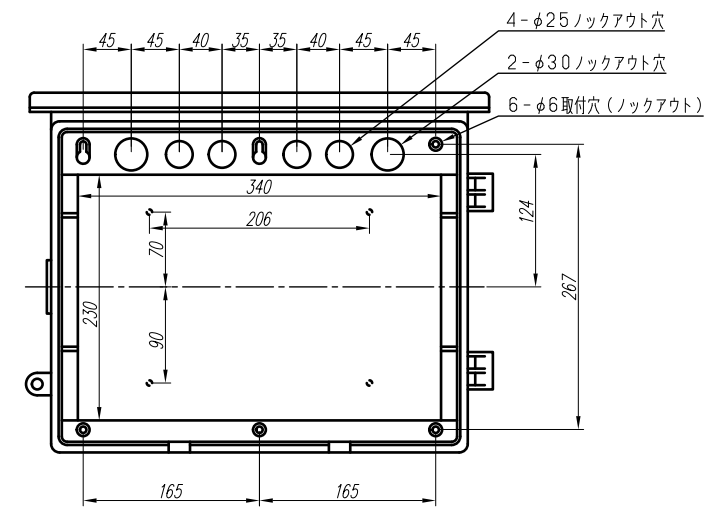

1 2 3 4 5 6 7 8

A

B

C

D

E

F

変更履歴	特記事項	品番	PYB313918WD	検図	設計	製図	名称	数量
	ベース---230×340×t15木板	BOX形式	PYB313918WD (屋外露出)					
		ドア	t3.0 (ABS樹脂製)	作成日	縮尺	A3基準	整理番号	ページ
		ボデー	t3.0 (ABS樹脂製)			1:5		
		ハンドル					内外電機株式会社	図番
		材質色	ダークグレー色 (5PB1/2.5近似色)				Naigai Energering Inc.	欠