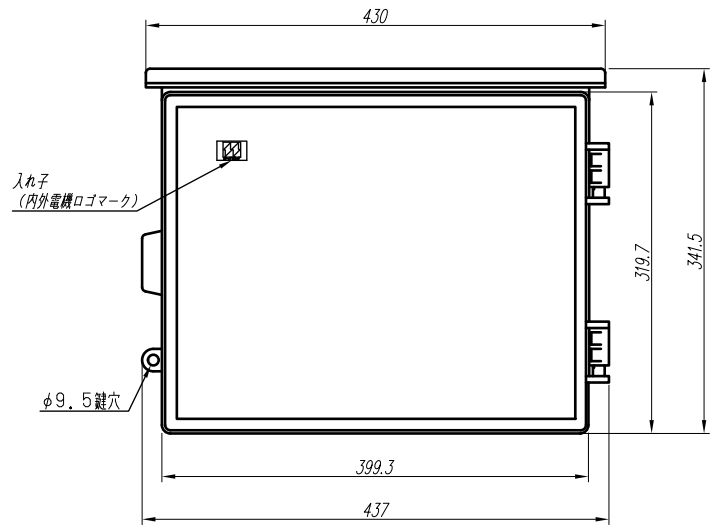

1 2 3 4 5 6 7 8

A

B

C

D

E

F

変更履歴	特記事項	品番	PYB313918WD	検図	設計	製図	名称	数量
	ベース---230×340×t15木板	BOX形式	PYB313918WD (屋外露出)					
		ドア	t3.0 (ABS樹脂製)	作成日	縮尺	A3基準	整理番号	ページ
		ボデー	t3.0 (ABS樹脂製)			1:5		
		ハンドル					内外電機株式会社	図番
		材質色	ダークグレー色 (5PB1/2.5近似色)				Naigai Energering Inc.	欠