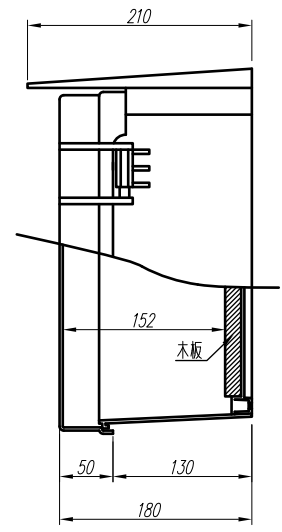

1 2 3 4 5 6 7 8

A

B

C

D

E

F

変更履歴	特記事項	品番	PYB313918WD	検図	設計	製図	名称	数量
	ベース---230×340×t15木板	BOX形式	PYB313918WD (屋外露出)					
		ドア	t3.0 (ABS樹脂製)	作成日	縮尺	A3基準	整理番号	ページ
		ボデー	t3.0 (ABS樹脂製)			1:5		
		ハンドル					内外電機株式会社	図番
		材質色	ダークグレー色 (5PB1/2.5近似色)				Naigai Energering Inc.	欠