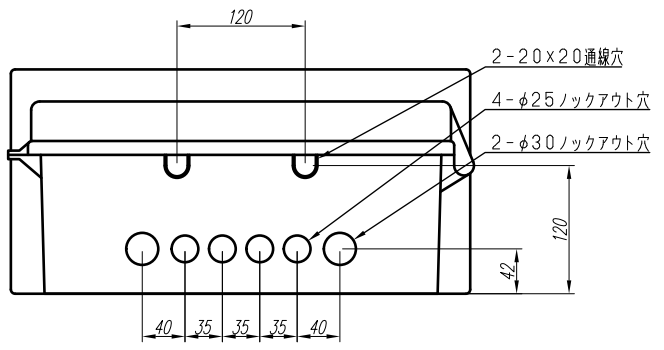

1 2 3 4 5 6 7 8

A

B

C

D

E

F

変更履歴	特記事項	品番	PYB313918WD	検図	設計	製図	名称	数量
	ベース---230×340×t15木板	BOX形式	PYB313918WD (屋外露出)					
		ドア	t3.0 (ABS樹脂製)	作成日	縮尺	A3基準	整理番号	ページ
		ボデー	t3.0 (ABS樹脂製)			1:5		
		ハンドル					内外電機株式会社	図番
		材質色	ダークグレー色 (5PB1/2.5近似色)				Naigai Energering Inc.	欠